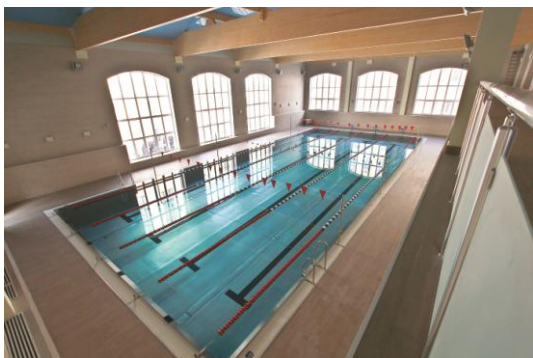

ФИЗКУЛЬТУРНО-ОЗДОРОВИТЕЛЬНЫЙ КОМПЛЕКС С БАССЕЙНОМ

По адресу: Санкт-Петербург, Василеостровский район, Средний проспект, д.82, лит. А

Общая площадь– 3480,9 кв.м, год постройки – 1955.

Вид собственности: РФ, оперативное управление
Горного университета

Физкультурно-оздоровительный комплекс «Бассейн» предназначен для проведения плановых секционных занятий обучающихся, тренировок сборных команд, проведения спортивных соревнований Университета, соревнований между вузами, подготовки спортсменов, проведения дополнительных занятий для обучающихся и иных категорий посетителей.