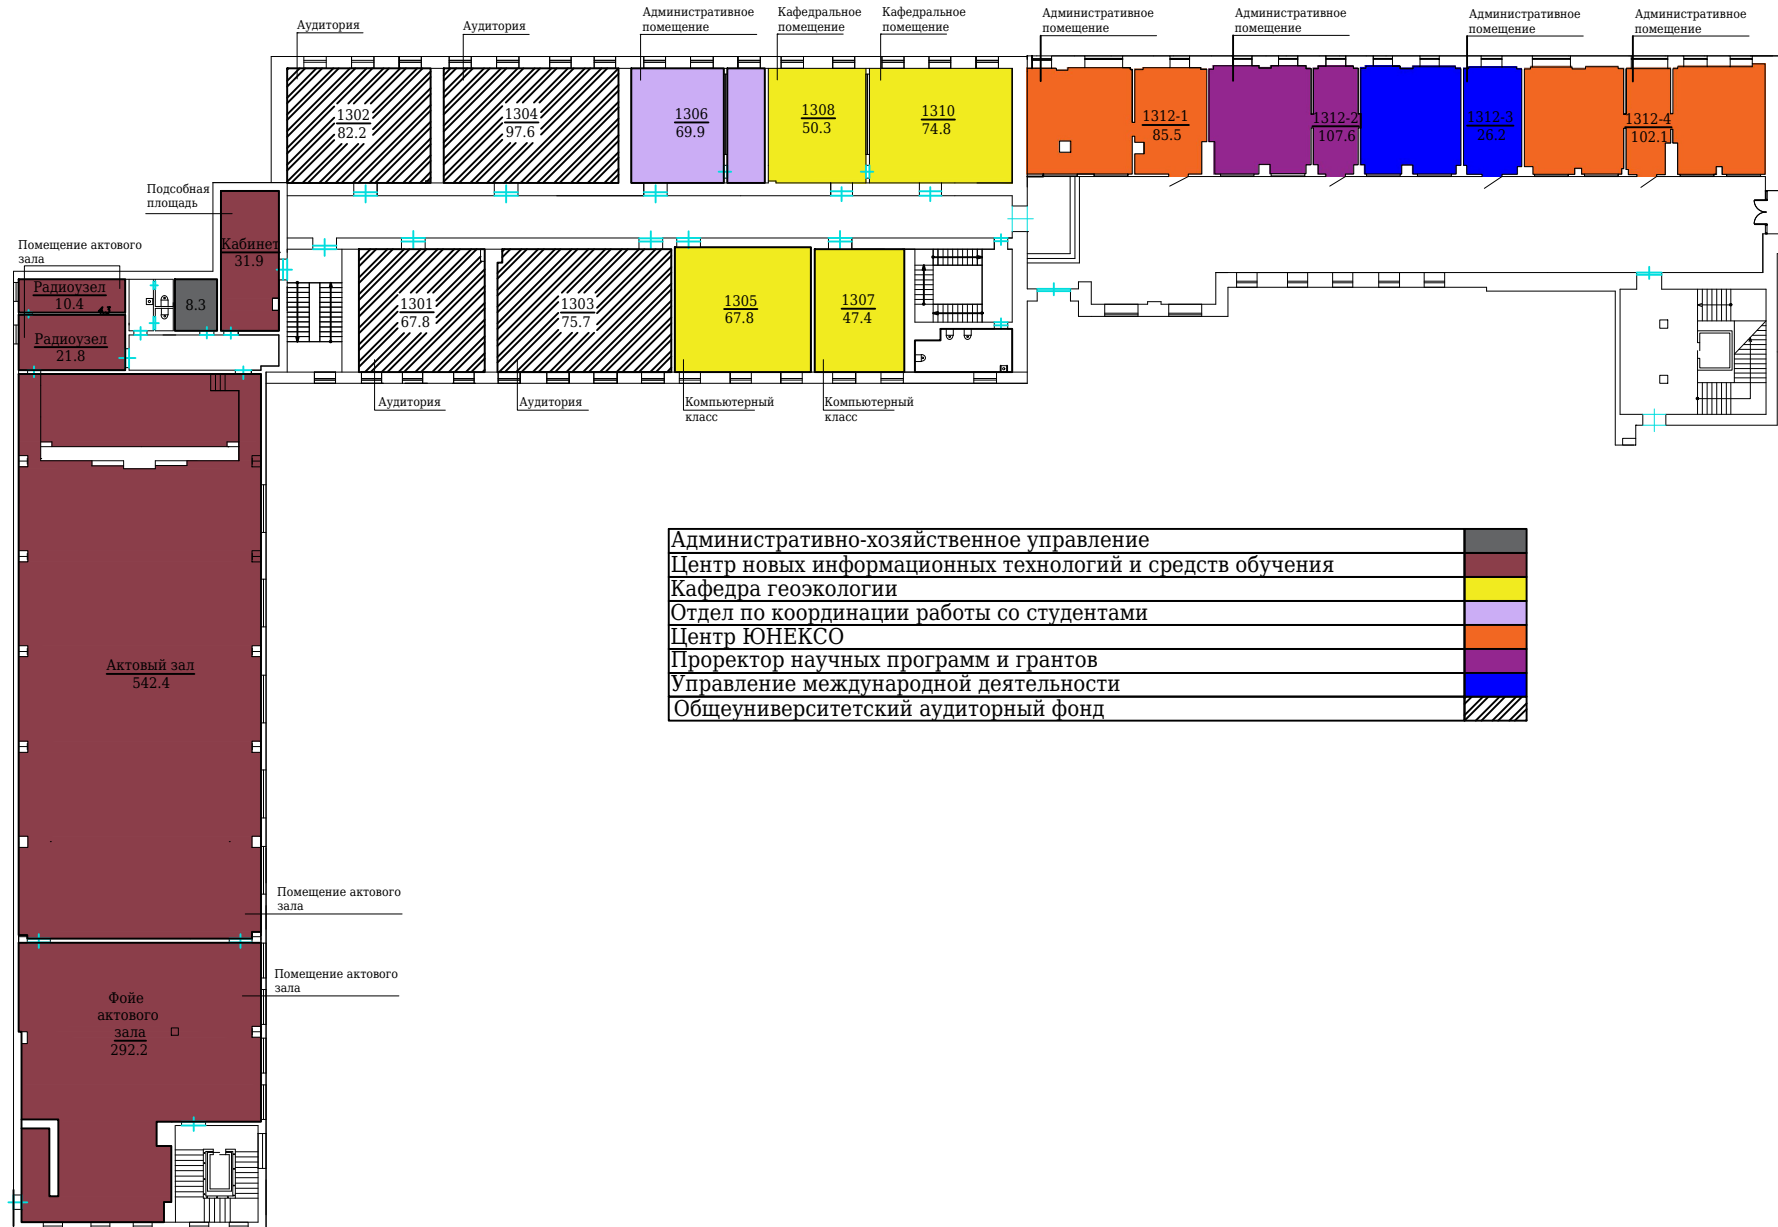

# 1 корпус 1 этаж

Административно-хозяйственное управление	
Библиотека	
Управление планирования, бухгалтерского учета, анализа и финансового контроля	
Управление по организации питания	
Ректорат	
Отдел слаботочных сетей	
Центр довузовских и специальных программ	
Редакционно-издательский центр	
Кафедра геоэкологии	
Отдел делопроизводства	
Кафедра архитектуры	
Кафедра строительства горных предприятий и подземных сооружений	
НОЦ ЦКП (Лаборатория моделирования экологической обстановки, Отдел технического обеспечения научных исследований)	
НЦ "Арктика"	
Нефтегазовый факультет	
Общеуниверситетский аудиторный фонд	

# 1 корпус 2 этаж

# 1 корпус 3 этаж

# 1 корпус 4 этаж