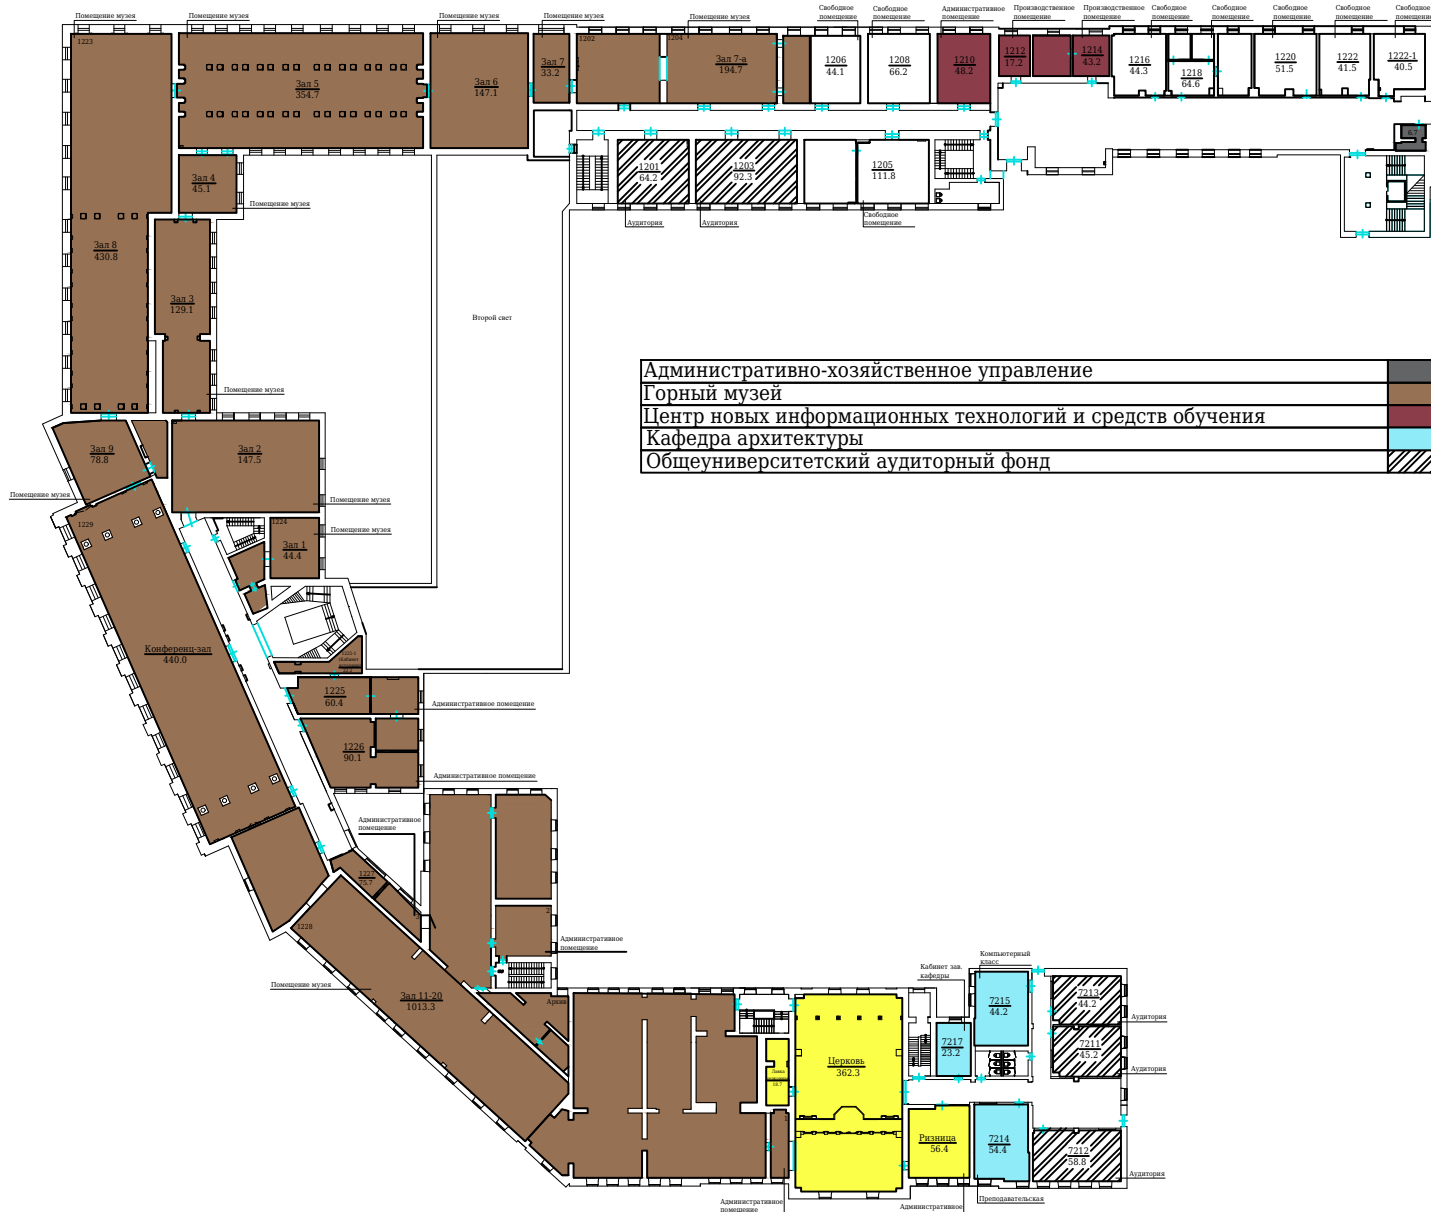

# 1 корпус цокольный этаж

РСУ	
Административно-хозяйственное управление	
Горный музей	
Кафедра взрывного дела	
Редакционно-издательский центр	
Кафедра архитектуры	
Отдел главного энергетика	
Отдел главного механика	
Ректорат	
Отдел делопроизводства	
Центр довузовских и специальных программ	
НОЦ ЦКП	
Отдел вентиляции	
Информационно сетевой отдел	
УНЛ Современных технологий поисков и разведки месторождений полезных ископаемых	
НИЦ "Арктика"	

# 1 корпус 2 этаж

# 1 корпус 3 этаж

# 1 корпус 4 этаж