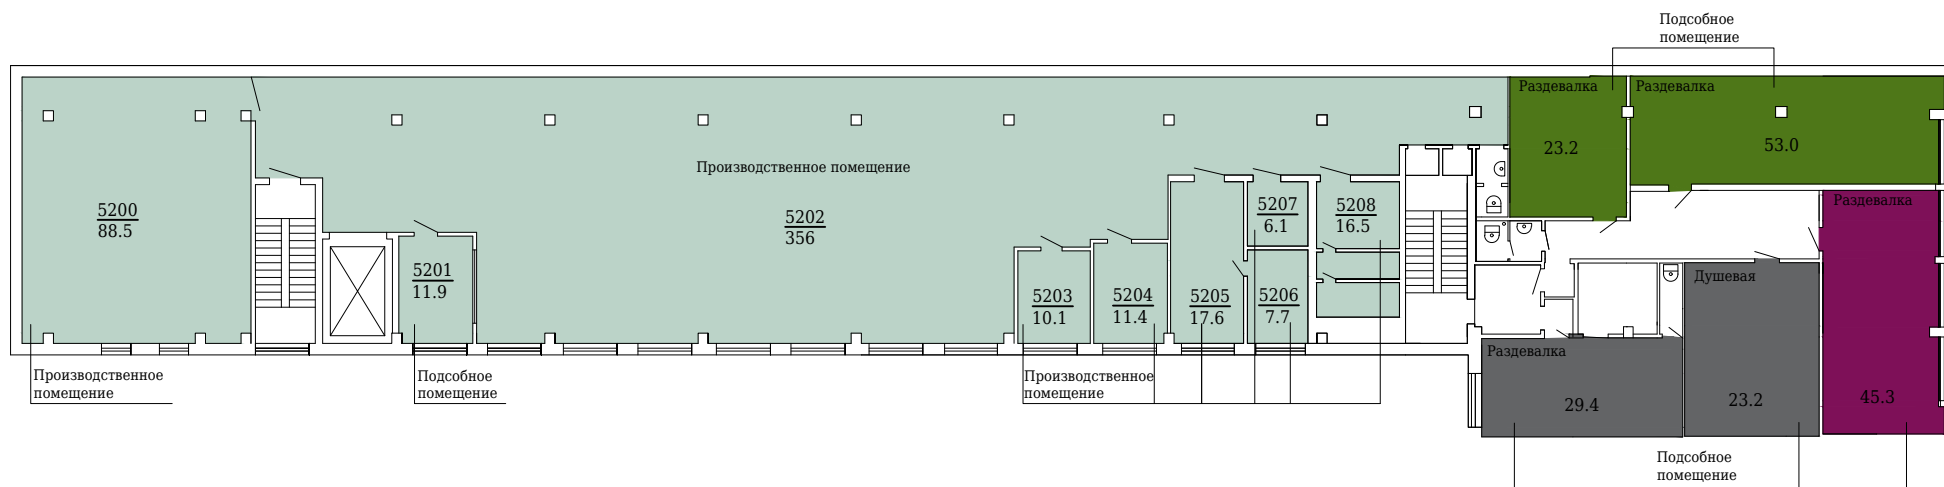

5 корпус 1 этаж

Отдел главного энергетика	Orange
Служба охраны труда и пожарной безопасности	Dark Blue
Ремонтно-строительное управление	Green
Автохозяйство	Purple
Учебно-экспериментальные мастерские	Light Green
Кафедра металлургии	Dark Green

5 корпус 2 этаж

Ремонтно-строительное управление	■
Автохозяйство	■
Учебно-экспериментальные мастерские	■
Административно-хозяйственное управление	■

5 корпус 3 этаж

5 корпус 4 этаж

5 корпус 5 этаж

Отдел вентиляции	Light blue
Кафедра машиностроения	Olive green
Кафедра материаловедения и технологии художественных изделий	Green