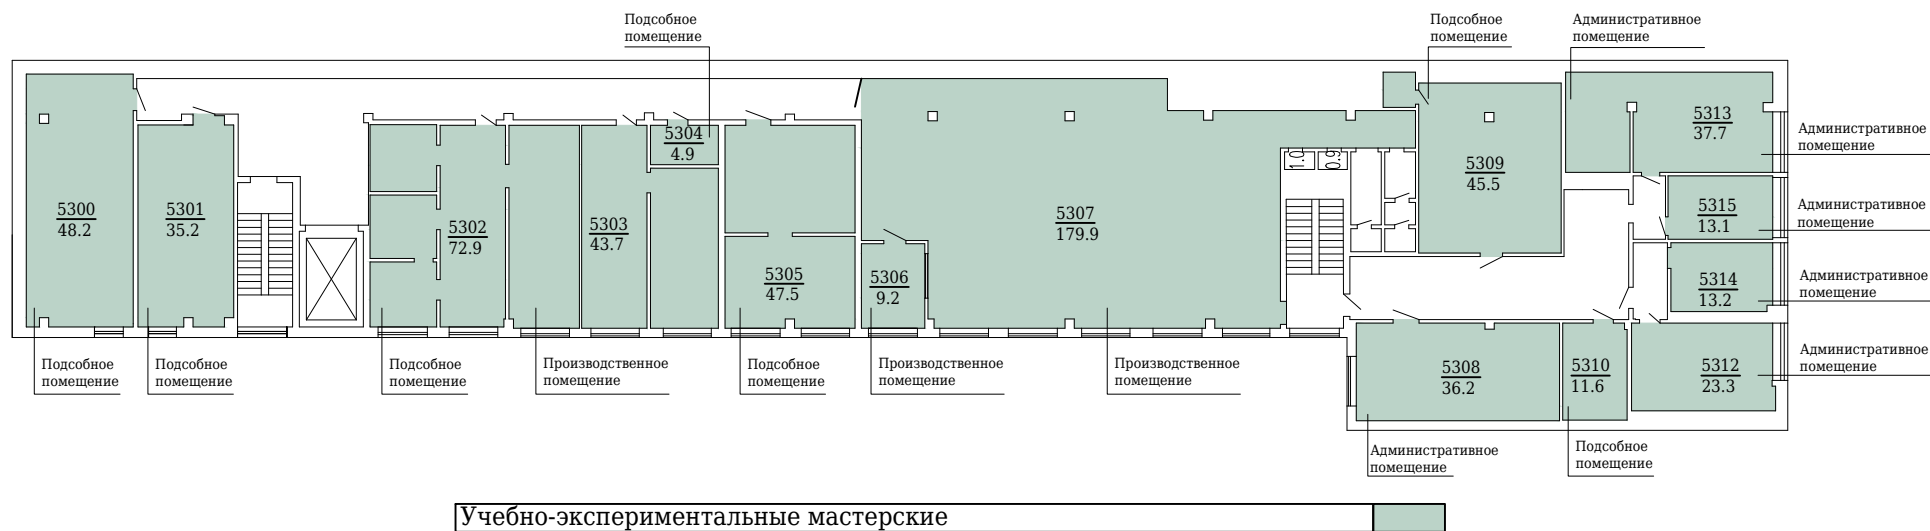

5 корпус 1 этаж

Отдел главного энергетика	Orange
Служба охраны труда и пожарной безопасности	Dark Blue
Ремонтно-строительное управление	Green
Автохозяйство	Purple
Учебно-экспериментальные мастерские	Light Green
Кафедра металлургии	Dark Green

5 корпус 2 этаж

Ремонтно-строительное управление	■
Автохозяйство	■
Учебно-экспериментальные мастерские	■
Административно-хозяйственное управление	■

5 корпус 3 этаж

5 корпус 4 этаж

5 корпус 5 этаж

Отдел вентиляции	Light blue
Кафедра машиностроения	Olive green
Кафедра материаловедения и технологии художественных изделий	Green