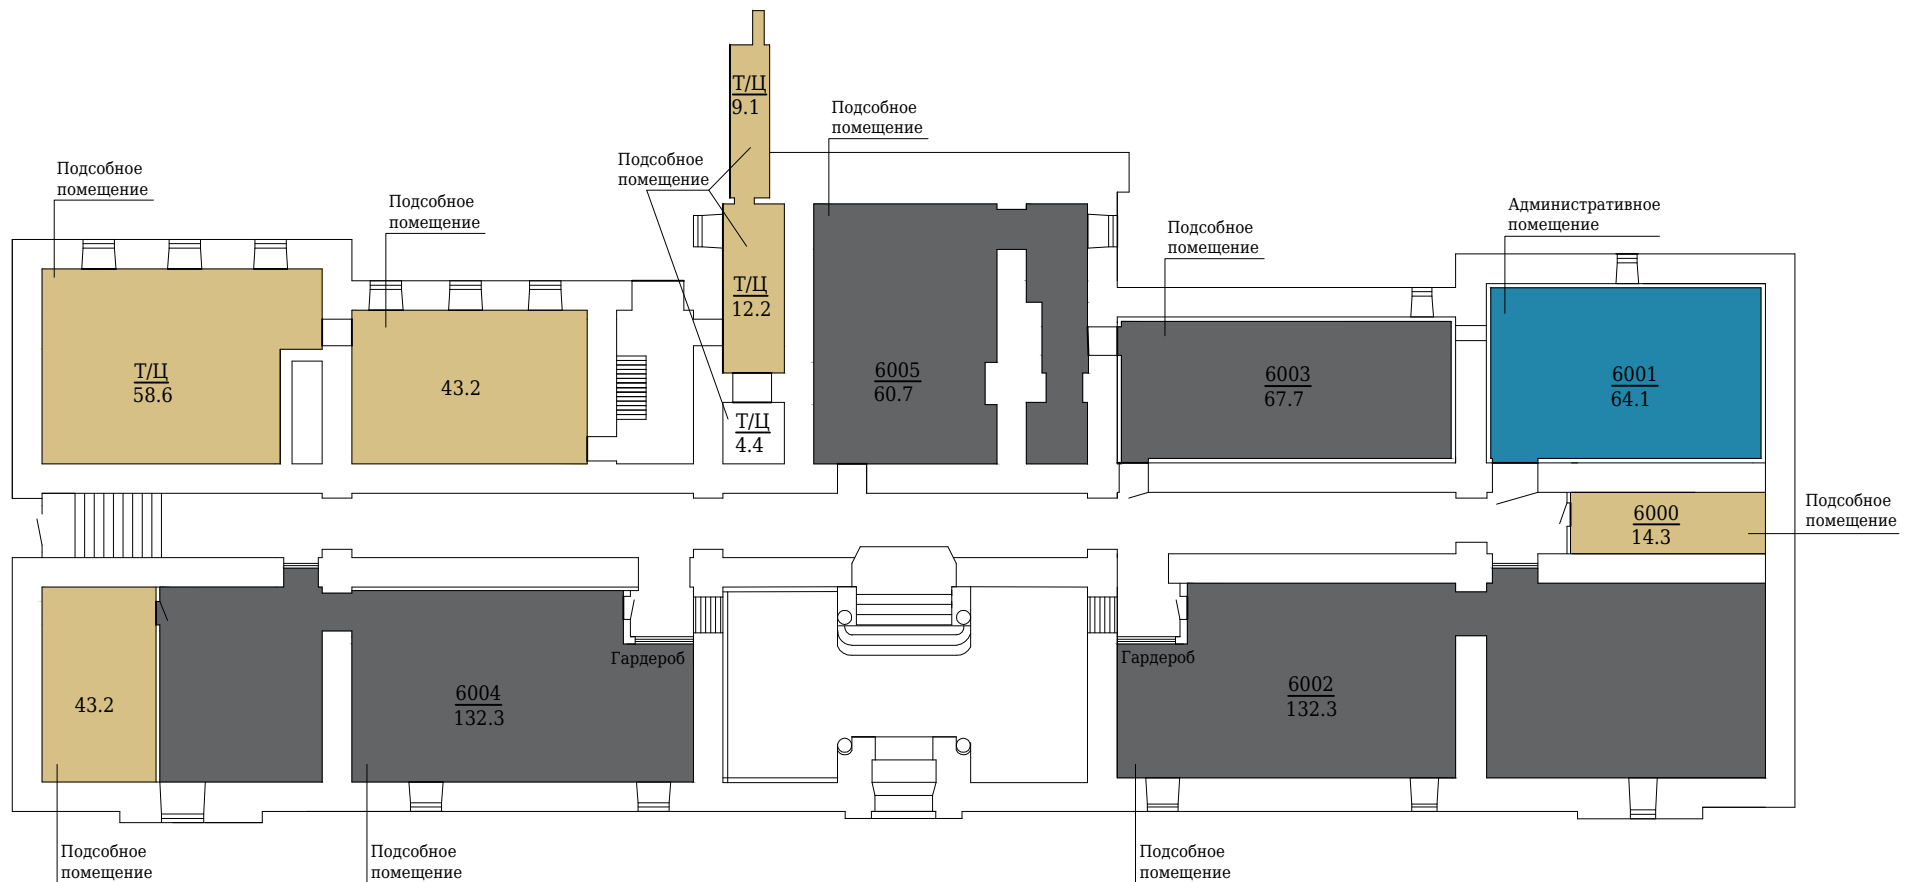

6 корпус цокольный этаж

Административно-хозяйственное управление	
Отдел главного механика	
Отдел мелкого и текущего ремонта	

6 корпус 1 этаж

Административно-хозяйственное управление	Grey
Отдел главного энергетика	Orange
Управление режима	Blue
НОЦ ЦКП (Отдел Научно-методического обеспечения исследований)	Green
Управление по эксплуатации жилищного фонда	Purple

6 корпус 4 этаж

6 корпус 5 этаж