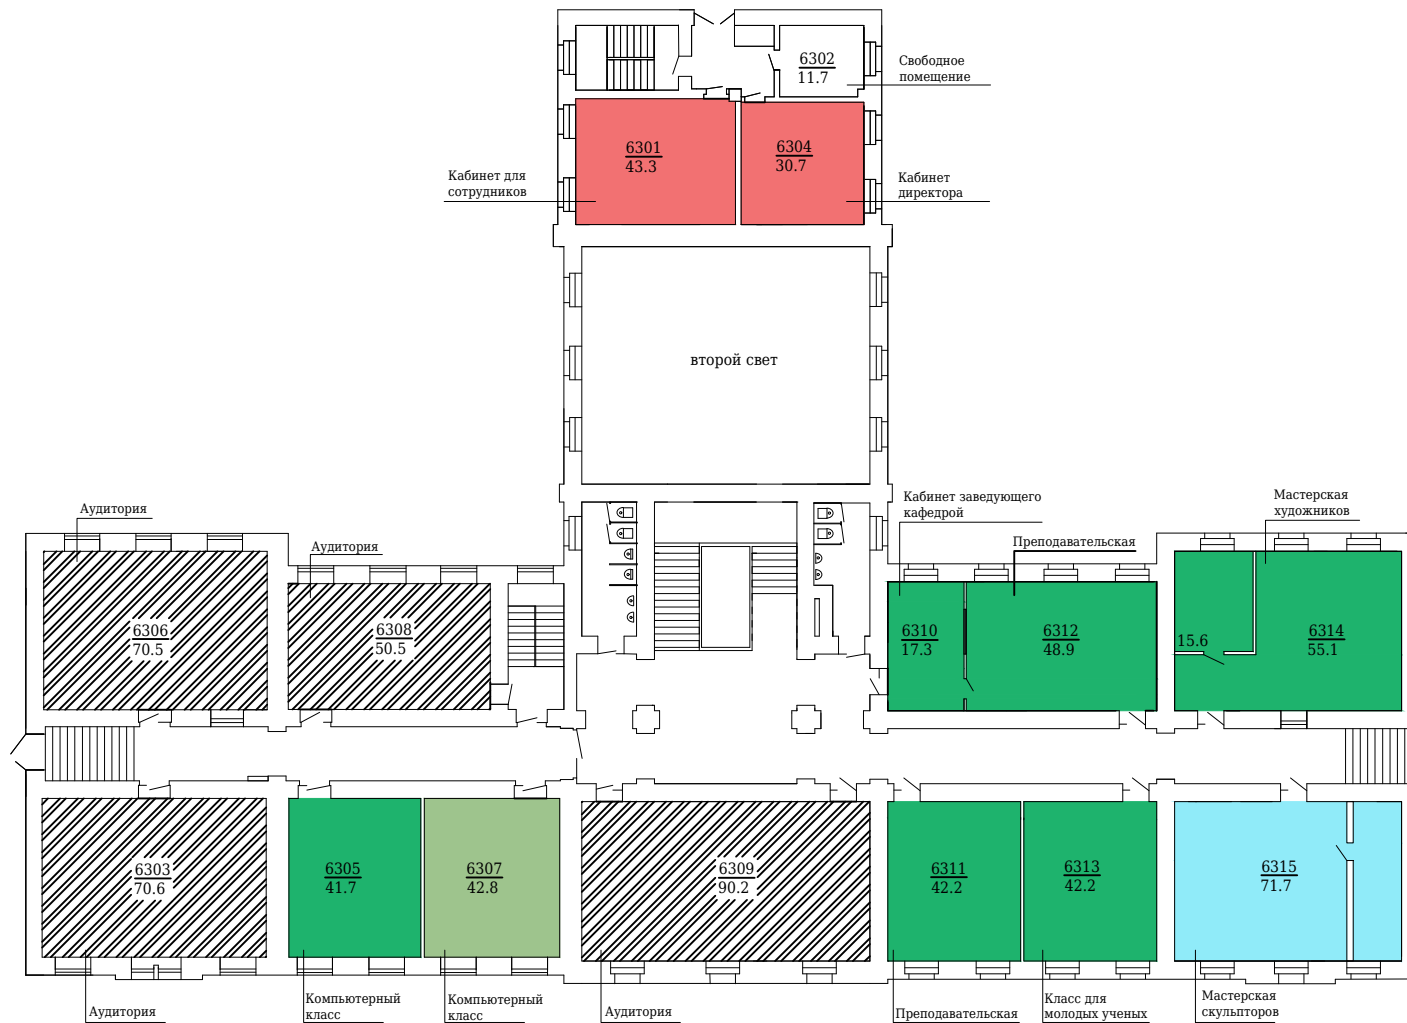

6 корпус 3 этаж

Кафедра архитектуры	■
УЛЦ Переработка сырьевых ресурсов	■
Кафедра материаловедения и технологии художественных изделий	■
Кафедра обогащения полезных ископаемых	■
Общеуниверситетский аудиторный фонд	■