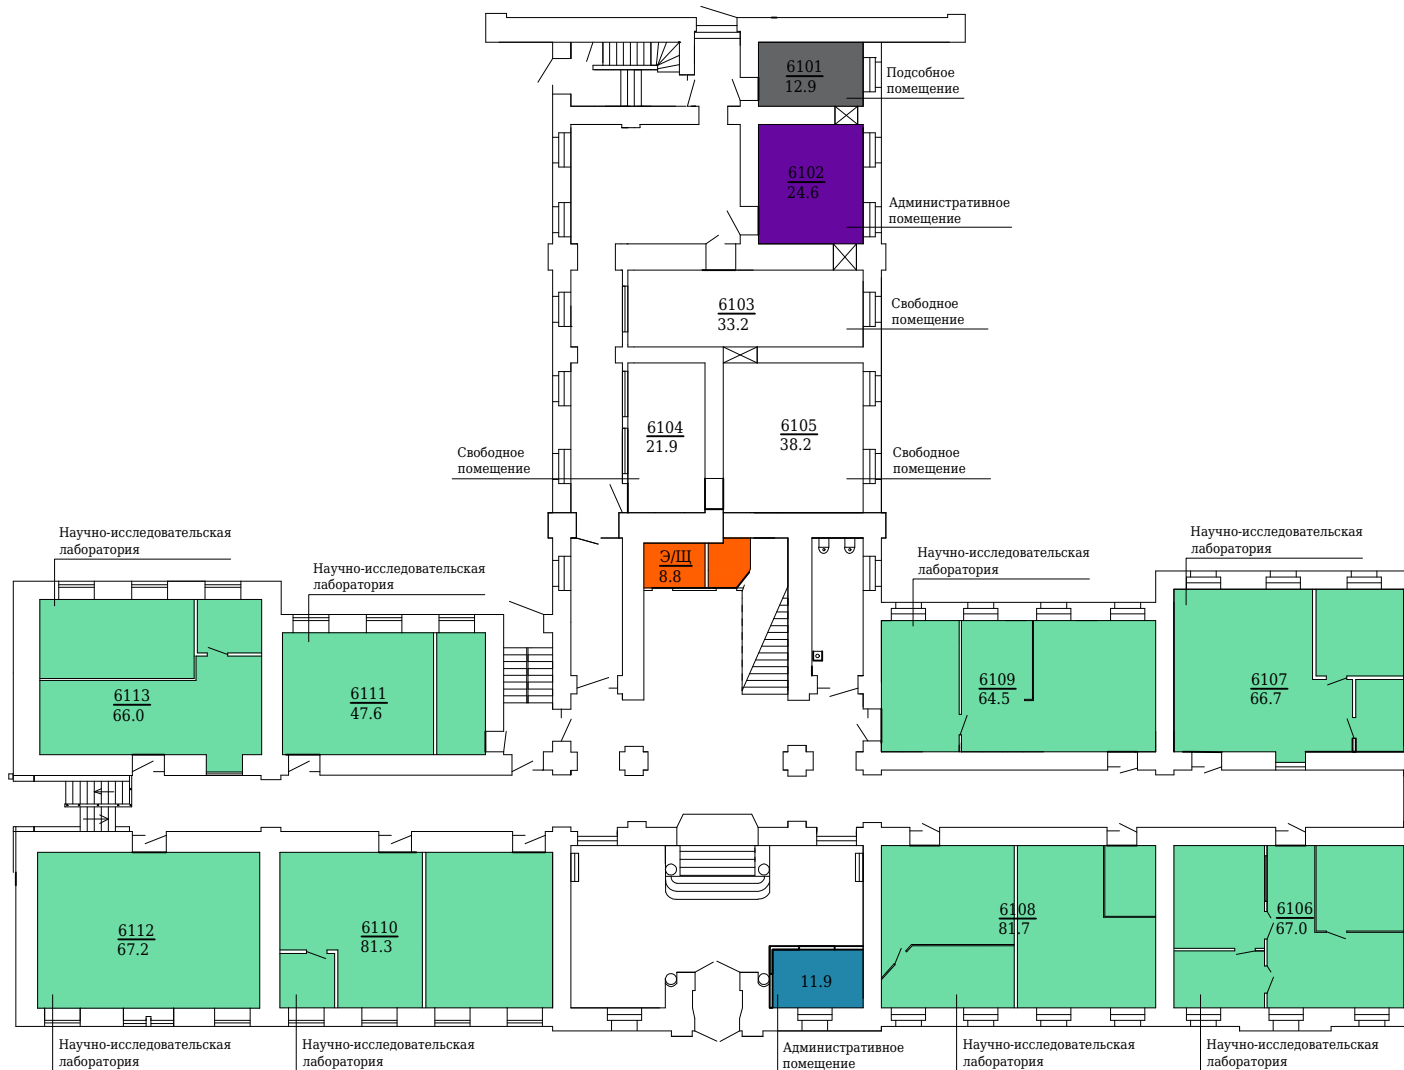

6 корпус цокольный этаж

Административно-хозяйственное управление	
Отдел главного механика	
Отдел мелкого и текущего ремонта	

6 корпус 1 этаж

Административно-хозяйственное управление	Grey
Отдел главного энергетика	Orange
Управление режима	Blue
НОЦ ЦКП (Отдел Научно-методического обеспечения исследований)	Green
Управление по эксплуатации жилищного фонда	Purple

6 корпус 4 этаж

6 корпус 5 этаж