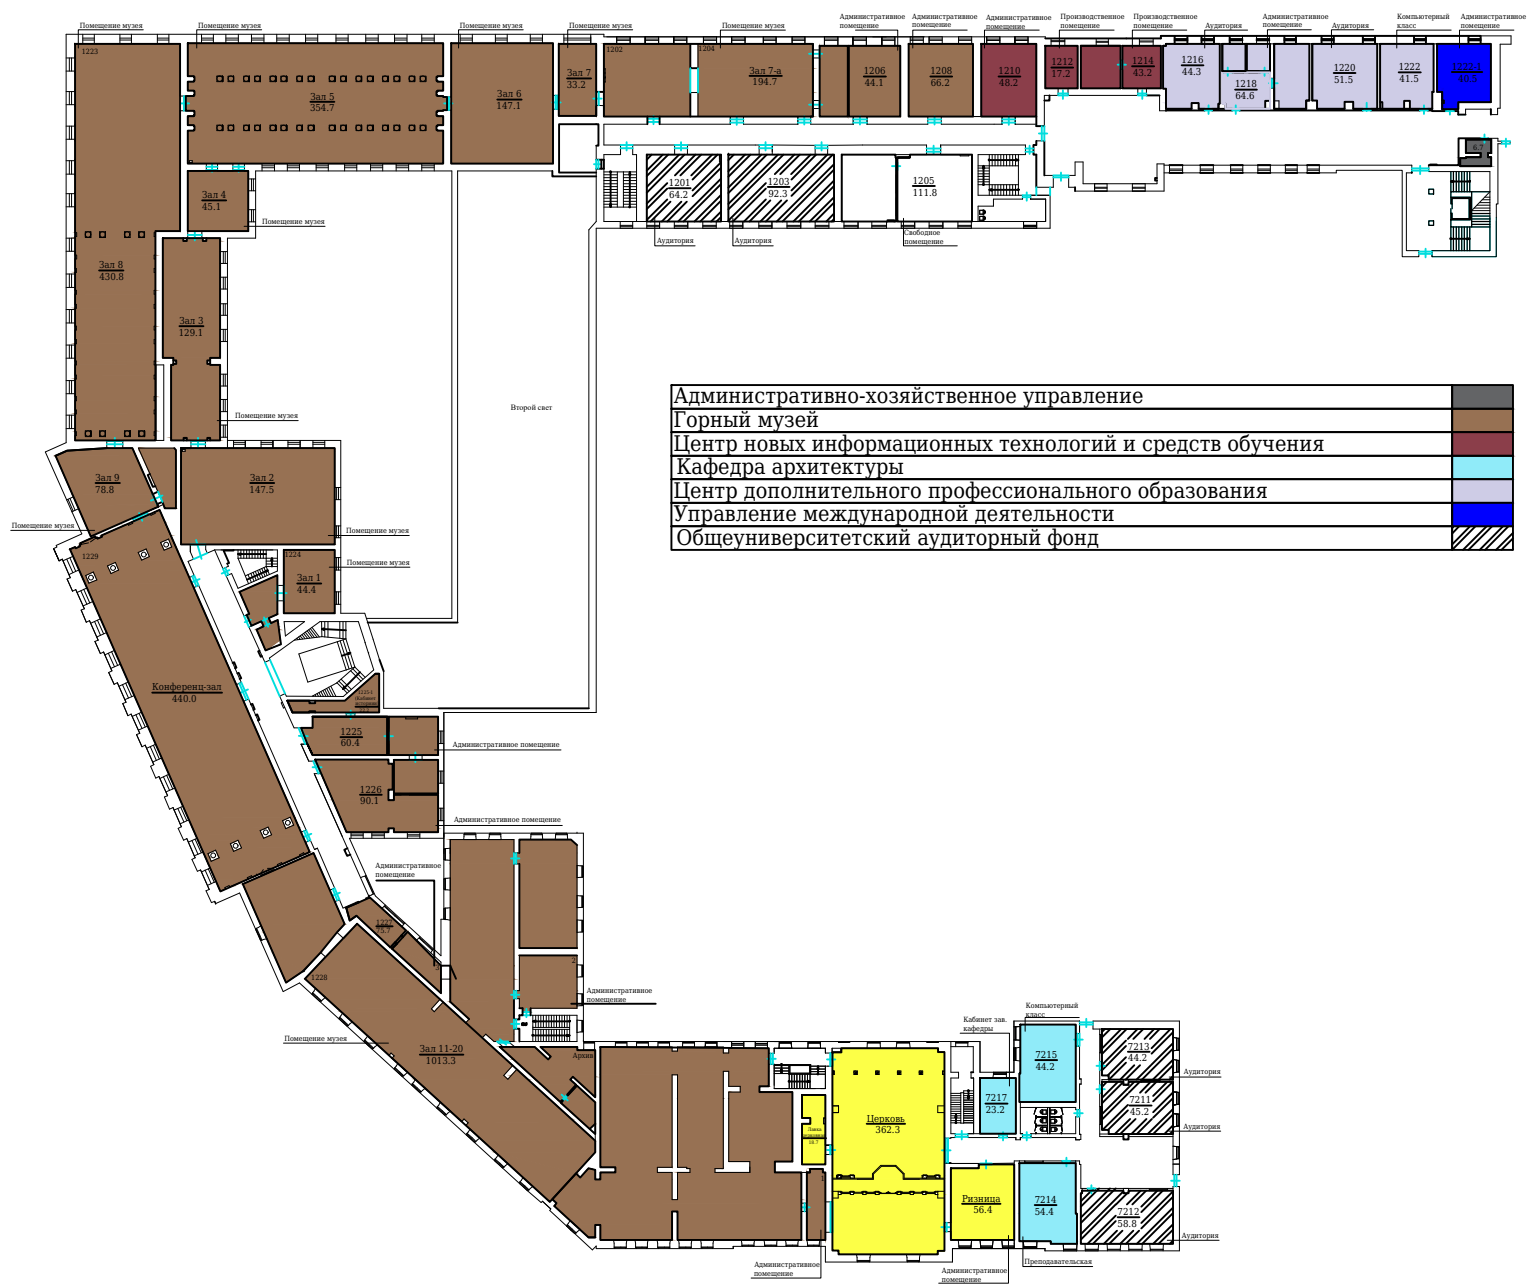

1 корпус ЦОКОЛЬНЫЙ ЭТАЖ

КСУ	Color
Административно-хозяйственное управление	Grey
Горный музей	Light Blue
Кафедра взрывного дела	Purple
Редакционно-издательский центр	Pink
Кафедра архитектуры	Light Blue
Отдел главного энергетика	Orange
Отдел главного механика	Yellow
Ректорат	Red
Отдел делопроизводства	Yellow
Центр довузовских и специальных программ	Green
НОЦ ЦКП	Light Green
Отдел вентиляции	Light Green
УНЛ Современных технологий поисков и разведки месторождений полезных ископаемых	Green
НЦ "Арктика"	Blue

1 корпус 1 этаж

Административно-хозяйственное управление	
Библиотека	
Управление планирования, бухгалтерского учета, анализа и финансового контроля	
Управление по организации питания	
Ректорат	
Отдел слаботочных сетей	
Центр дозовых и специальных программ	
Редакционно-издательский центр	
Кафедра геоэкологии	
Отдел делопроизводства	
Кафедра архитектуры	
Кафедра строительства горных предприятий и подземных сооружений	
НОЦ ЦКП	
НЦ "Арктика"	
Нефтегазовый факультет	
Общеуниверситетский аудиторный фонд	

1 корпус 2 этаж

1 корпус 3 этаж

1 корпус 4 этаж