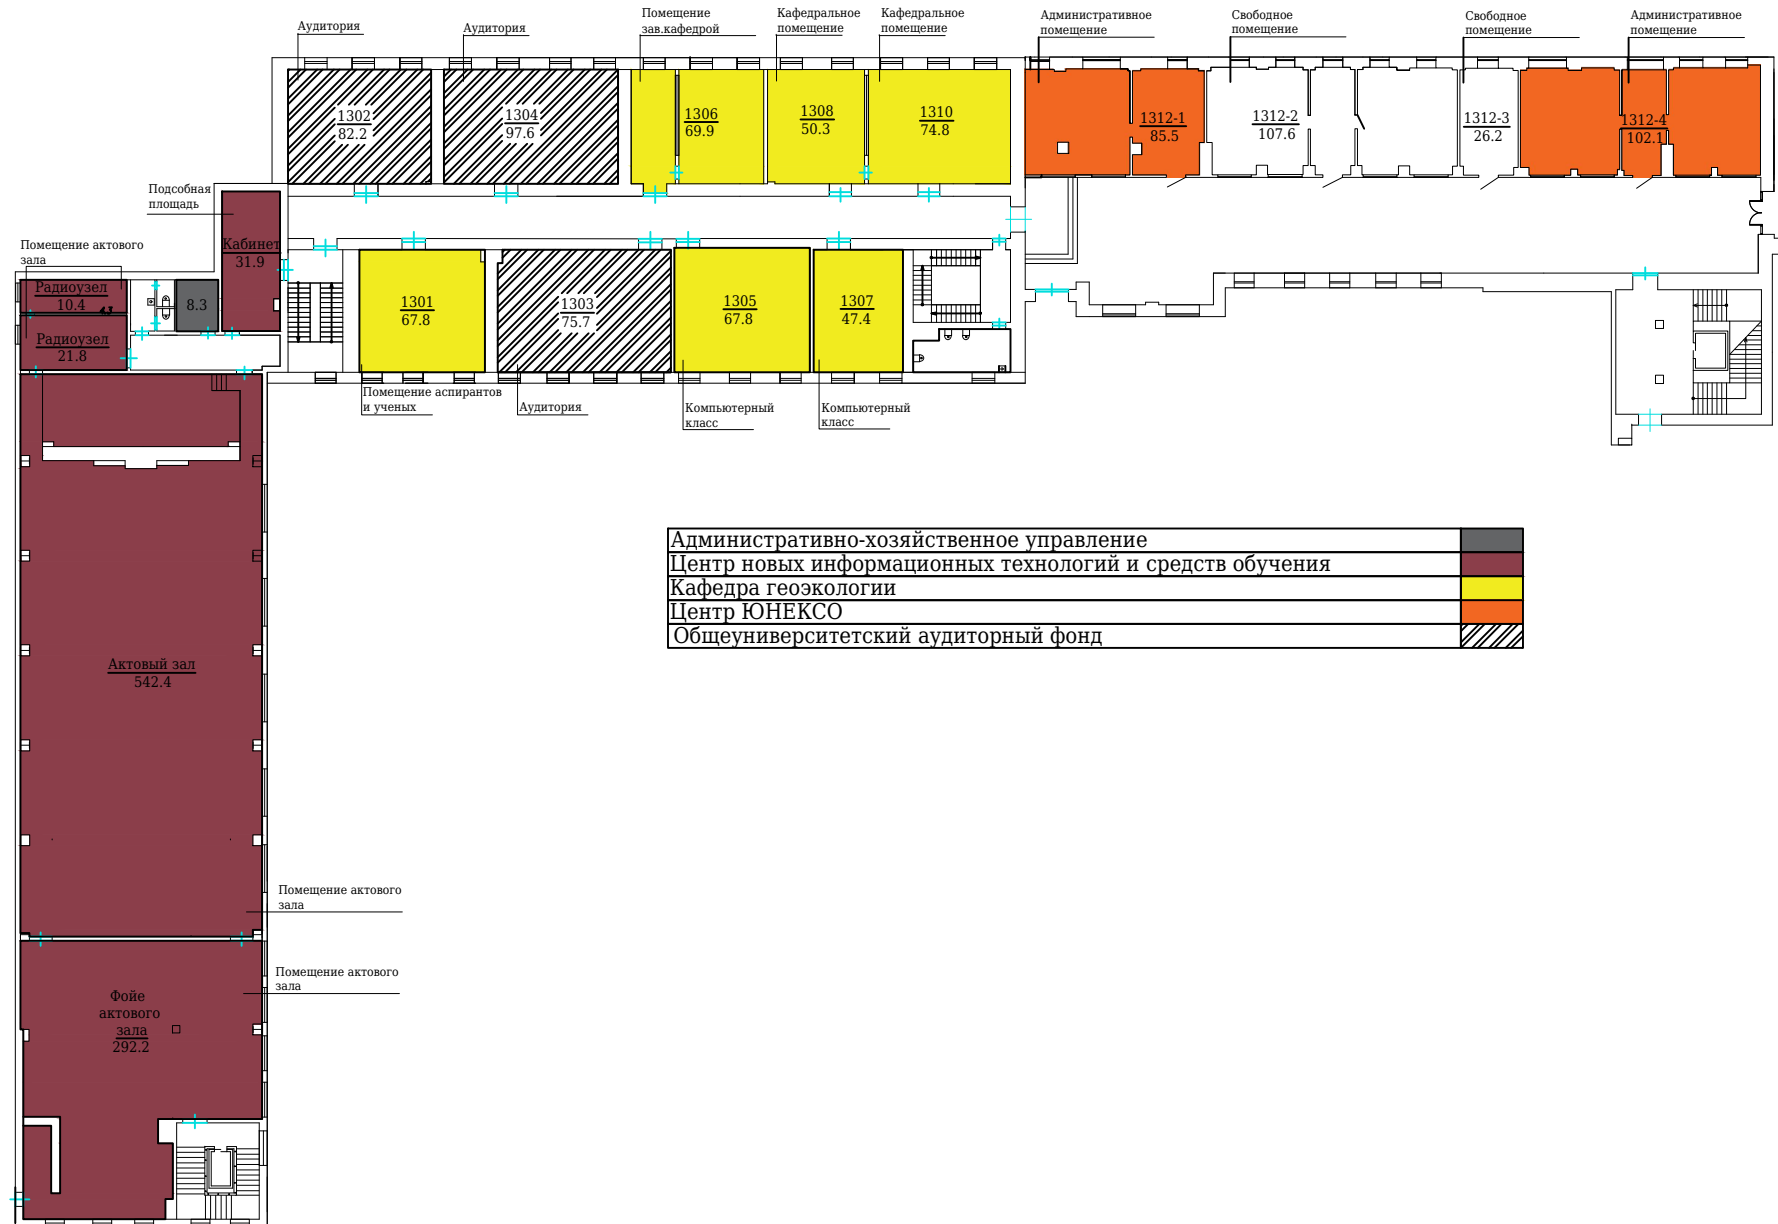

1 корпус ЦОКОЛЬНЫЙ ЭТАЖ

КСУ	Color
Административно-хозяйственное управление	Grey
Горный музей	Light Blue
Кафедра взрывного дела	Purple
Редакционно-издательский центр	Pink
Кафедра архитектуры	Light Blue
Отдел главного энергетика	Orange
Отдел главного механика	Yellow
Ректорат	Red
Отдел делопроизводства	Yellow
Центр довузовских и специальных программ	Green
НОЦ ЦКП	Light Green
Отдел вентиляции	Light Green
УНЛ Современных технологий поисков и разведки месторождений полезных ископаемых	Green
НЦ "Арктика"	Blue

1 корпус 1 этаж

Административно-хозяйственное управление	
Библиотека	
Управление планирования, бухгалтерского учета, анализа и финансового контроля	
Управление по организации питания	
Ректорат	
Отдел слаботочных сетей	
Центр дозовых и специальных программ	
Редакционно-издательский центр	
Кафедра геоэкологии	
Отдел делопроизводства	
Кафедра архитектуры	
Кафедра строительства горных предприятий и подземных сооружений	
НОЦ ЦКП	
НЦ "Арктика"	
Нефтегазовый факультет	
Общеуниверситетский аудиторный фонд	

1 корпус 2 этаж

1 корпус 3 этаж

1 корпус 4 этаж