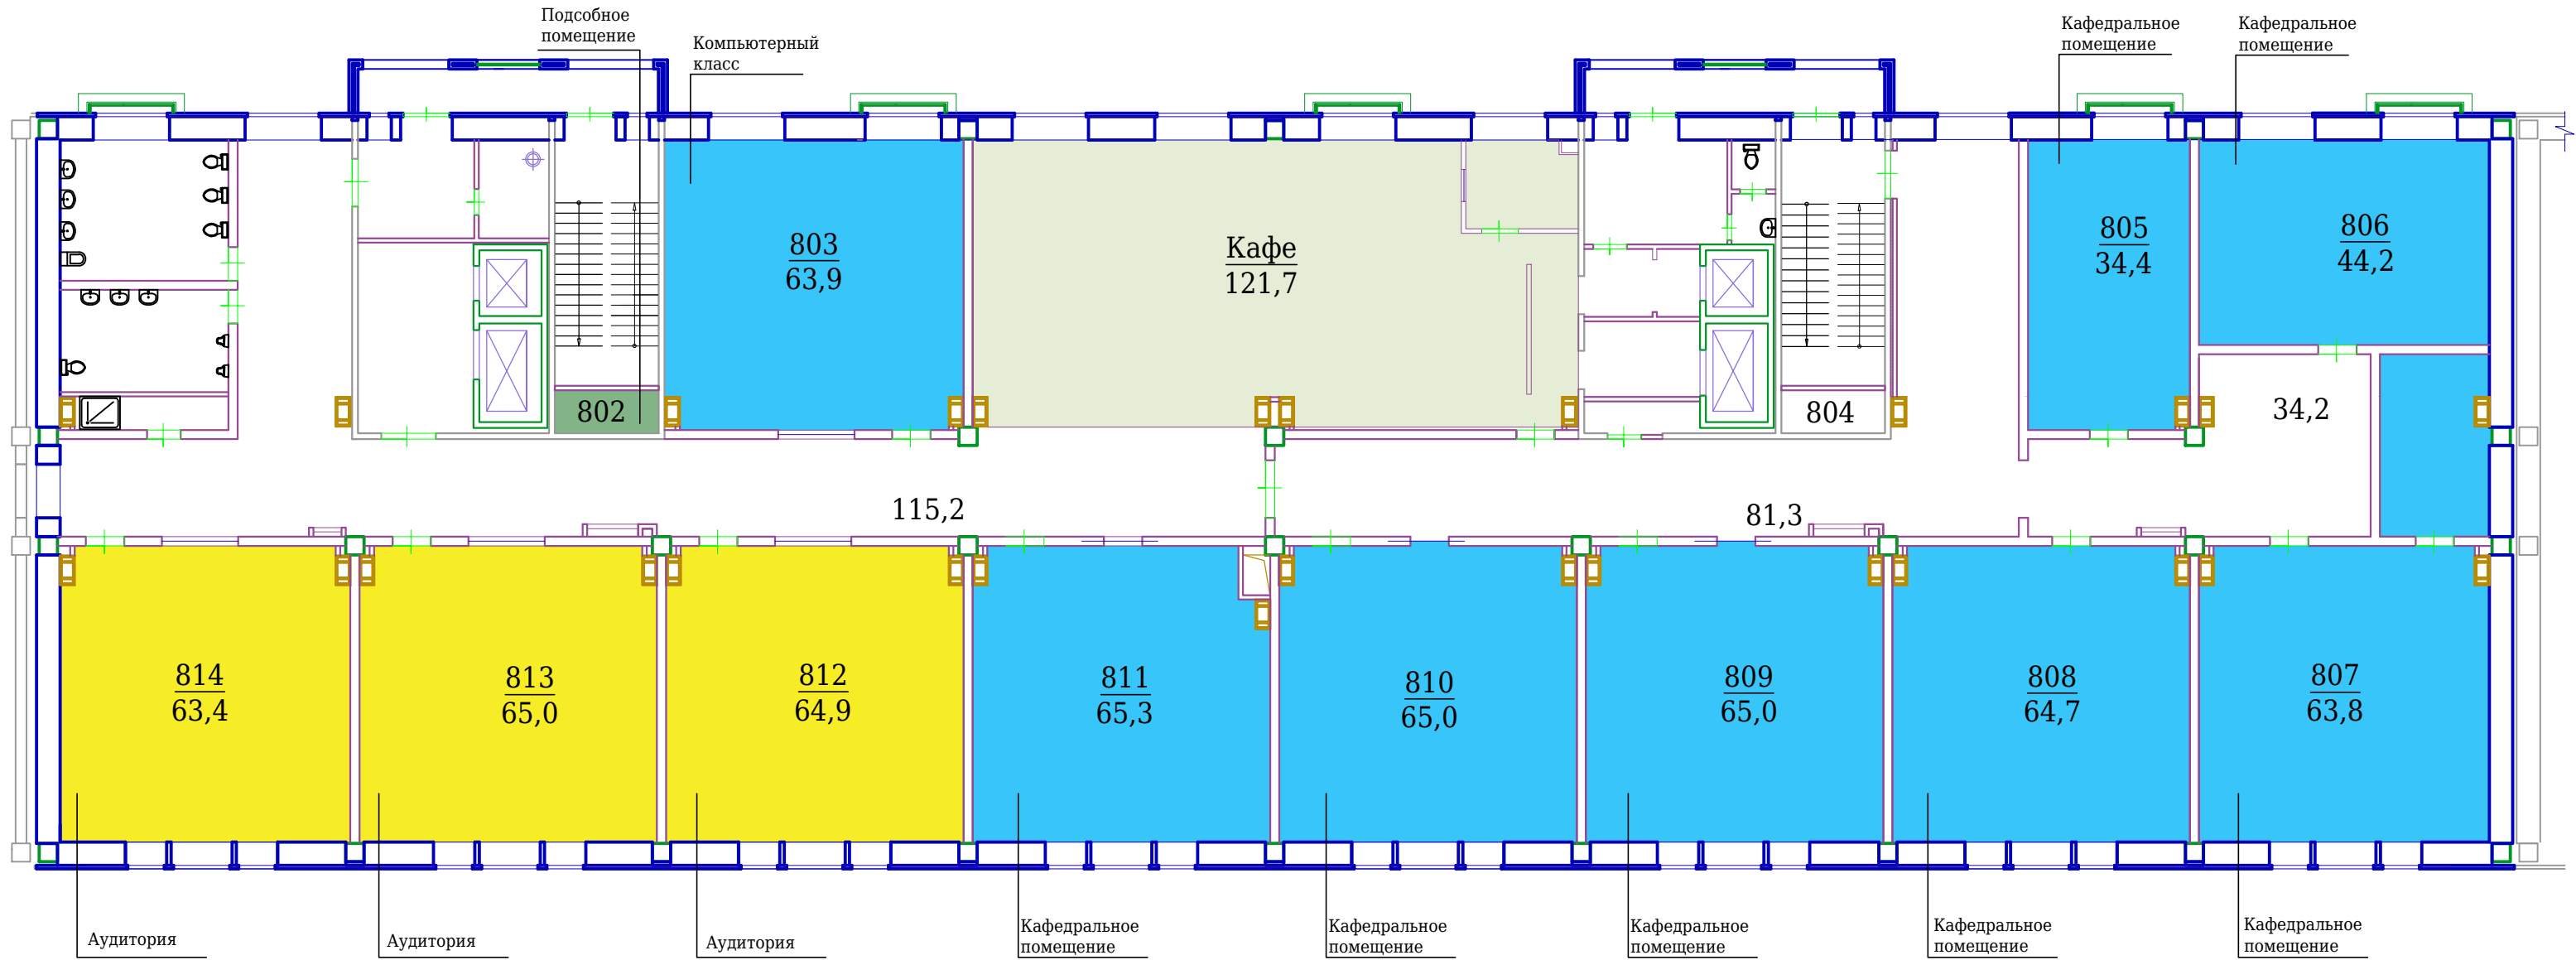

6 Этаж

Управление по организации питания	
Кафедра русского языка и литературы	
Кафедра истории	
Служба эксплуатации Инженерного корпуса	

7 Этаж

Управление по организации питания	
Кафедра начертательной геометрии и графики	
Деканат факультета фундаментальных и гуманитарных дисциплин	
Кафедра общей и технической физики	
Служба эксплуатации Инженерного корпуса	

8 Этаж

Управление по организации питания	
Кафедра иностранных языков	
Кафедра общей химии	
Служба эксплуатации Инженерного корпуса	