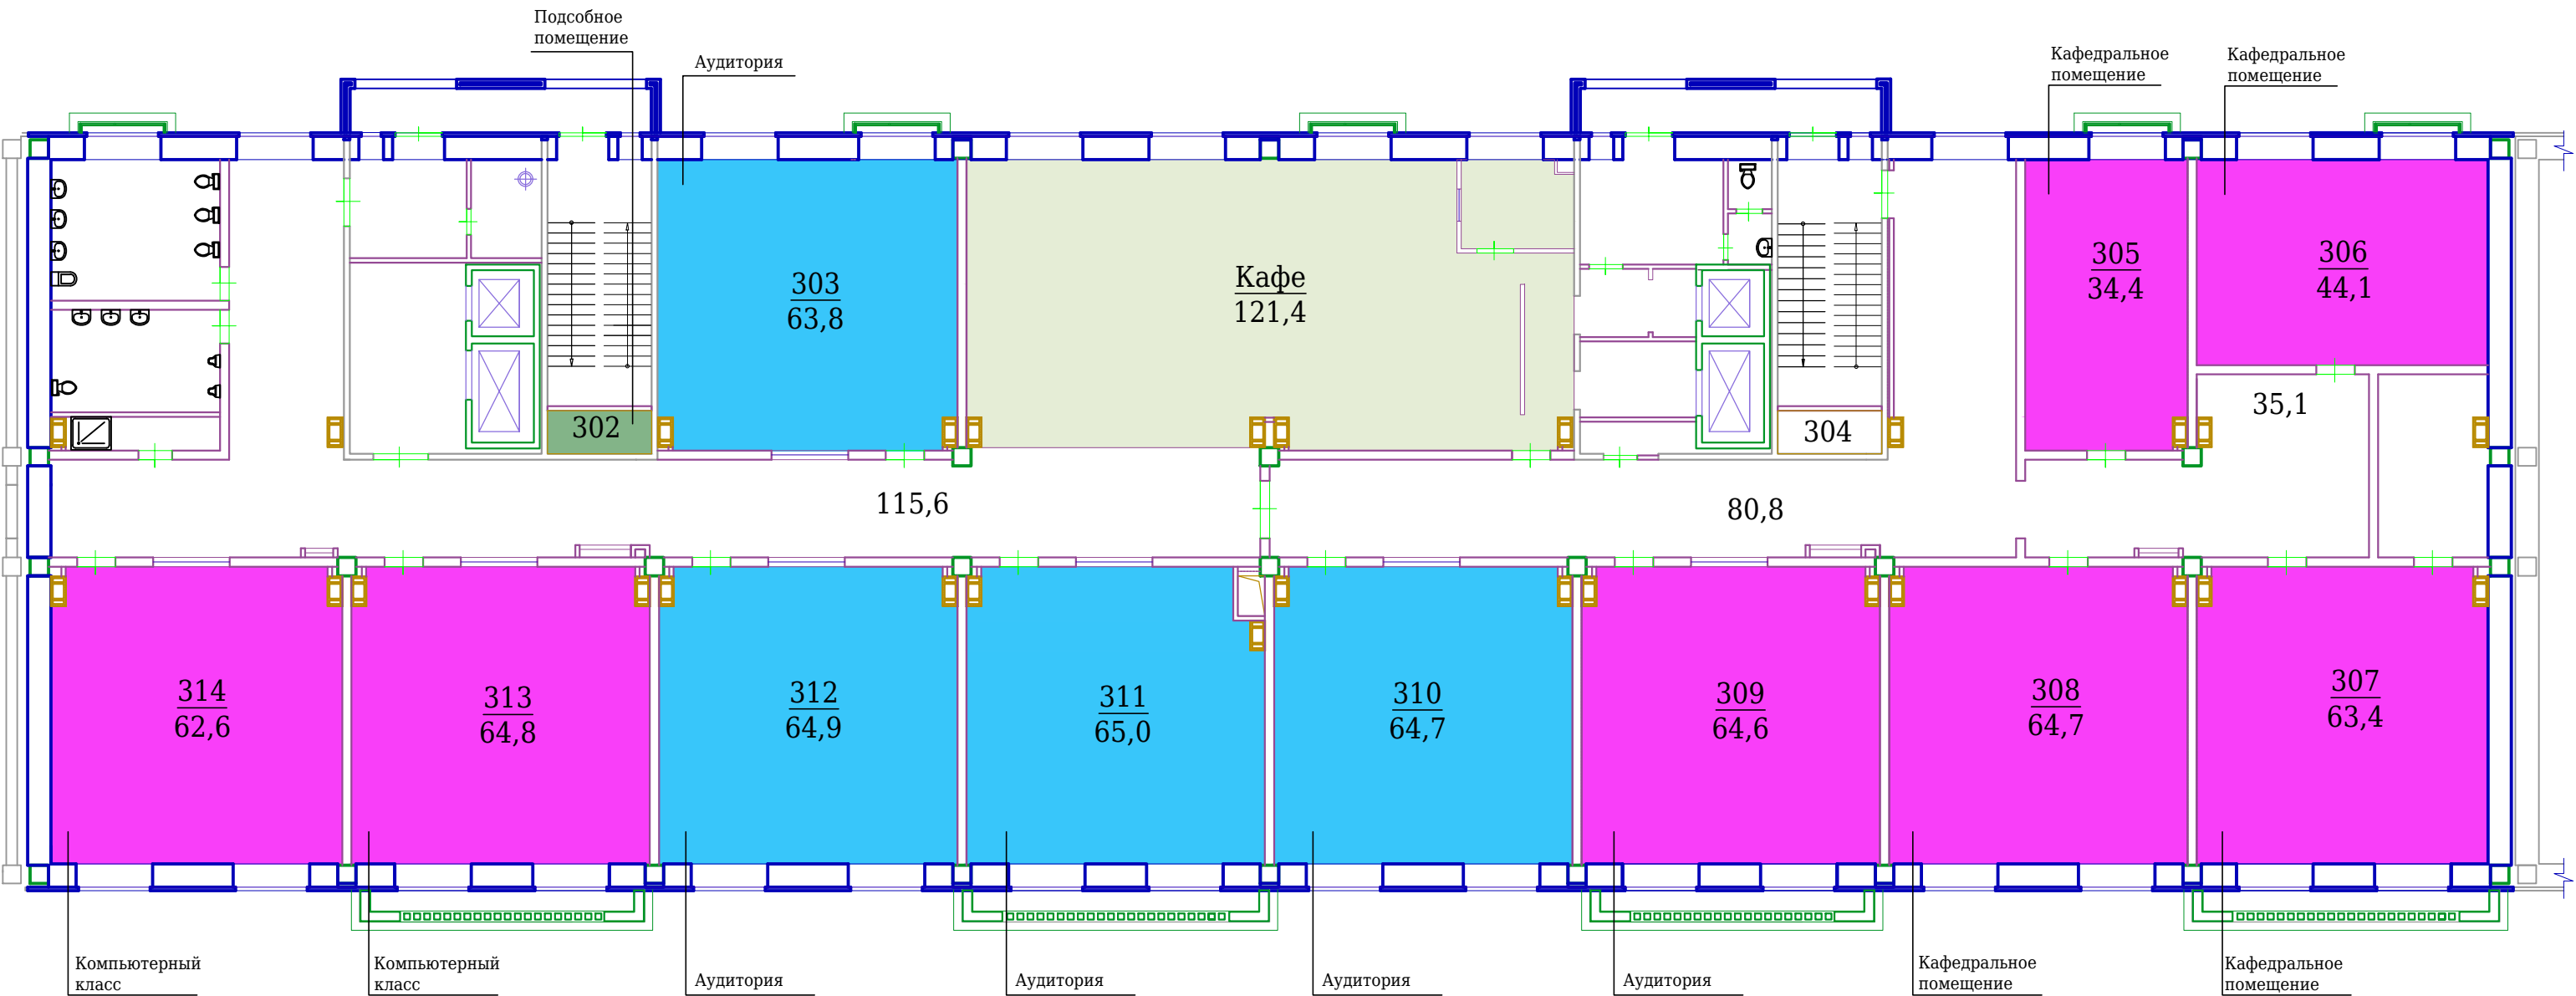

1 Этаж

Управление по организации питания

2 Этаж

Управление по организации питания	
Служба эксплуатации Инженерного корпуса	
Деканат факультета фундаментальных и гуманитарных дисциплин	

3 Этаж

Управление по организации питания	
Служба эксплуатации Инженерного корпуса	
Кафедра информационных систем и вычислительной техники	
Кафедра иностранных языков	

4 Этаж

Управление по организации питания	
Кафедра механики	
Кафедра иностранных языков	
Служба эксплуатации Инженерного корпуса	

5 Этаж

Управление по организации питания	
Кафедра высшей математики	
Служба эксплуатации Инженерного корпуса	

6 Этаж

Управление по организации питания	
Кафедра русского языка и литературы	
Кафедра истории	
Служба эксплуатации Инженерного корпуса	

7 Этаж

Управление по организации питания	
Кафедра начертательной геометрии и графики	
Деканат факультета фундаментальных и гуманитарных дисциплин	
Кафедра общей и технической физики	
Служба эксплуатации Инженерного корпуса	