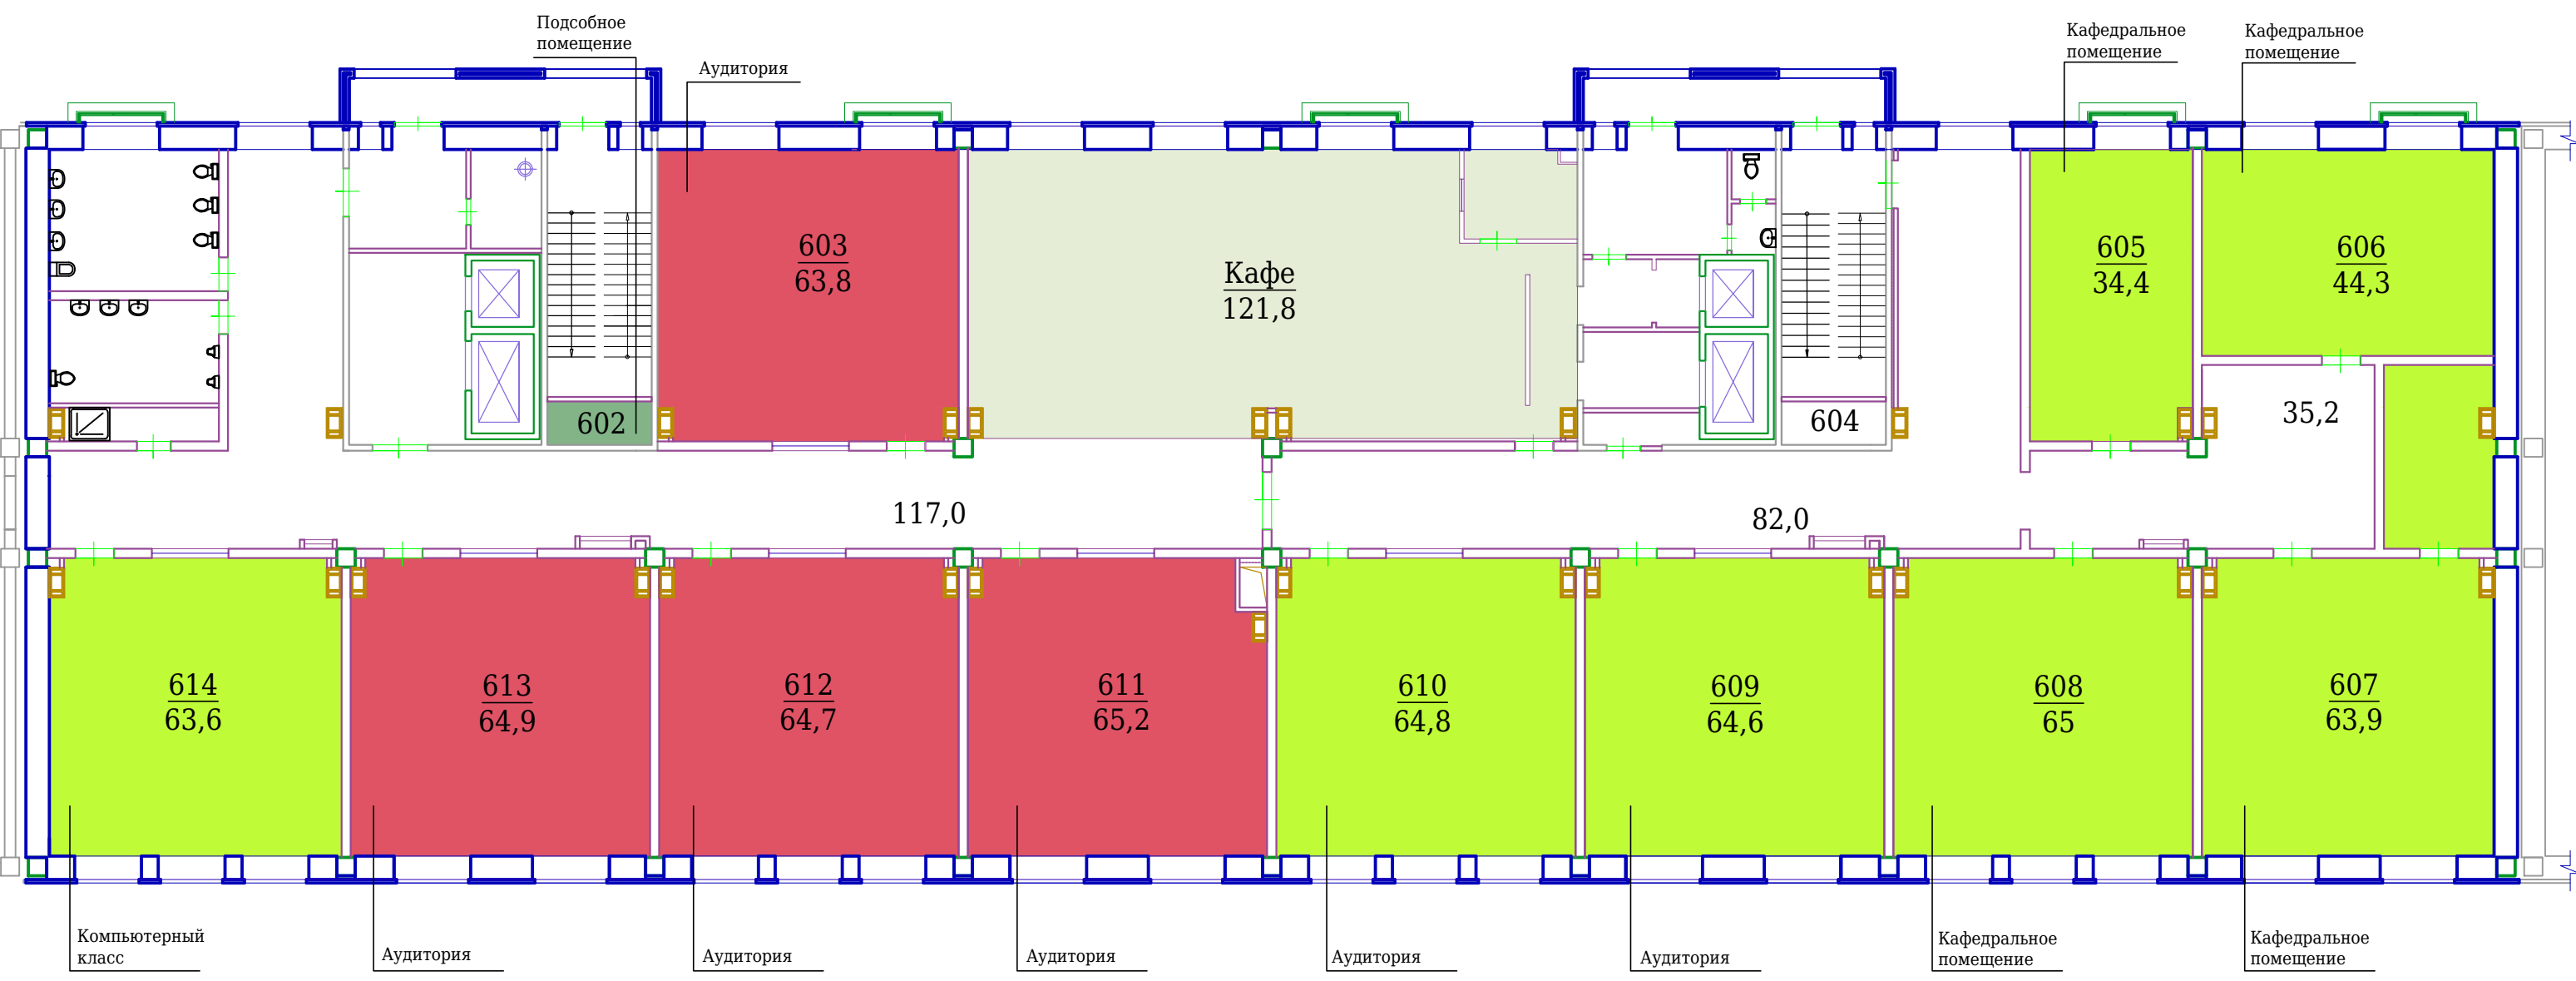

4 Этаж

Управление по организации питания	
Кафедра механики	
Кафедра иностранных языков	
Служба эксплуатации Инженерного корпуса	

5 Этаж

Управление по организации питания	
Кафедра высшей математики	
Служба эксплуатации Инженерного корпуса	

6 Этаж

Управление по организации питания	
Кафедра русского языка и литературы	
Кафедра истории	
Служба эксплуатации Инженерного корпуса	

7 Этаж

Управление по организации питания	
Кафедра начертательной геометрии и графики	
Деканат факультета фундаментальных и гуманитарных дисциплин	
Кафедра общей и технической физики	
Служба эксплуатации Инженерного корпуса	