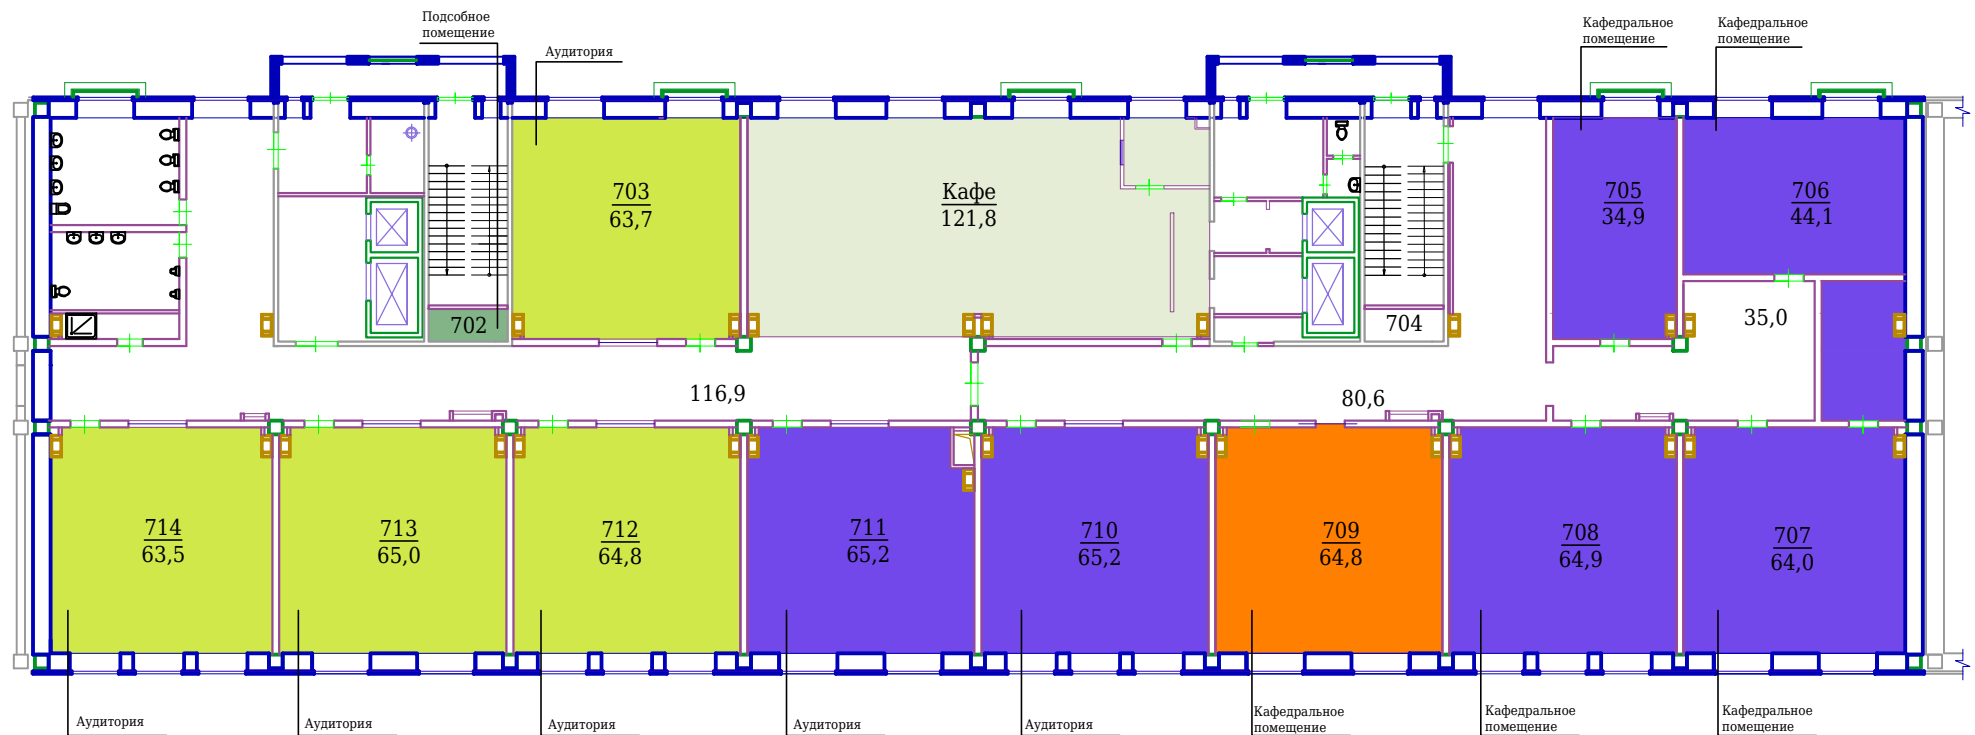

4 Этаж

Управление по организации питания	
Кафедра механики	
Кафедра иностранных языков	
Служба эксплуатации Инженерного корпуса	

5 Этаж

Управление по организации питания	
Кафедра высшей математики	
Служба эксплуатации Инженерного корпуса	

6 Этаж

Управление по организации питания	
Кафедра русского языка и литературы	
Кафедра истории	
Служба эксплуатации Инженерного корпуса	

7 Этаж

Управление по организации питания	
Кафедра начертательной геометрии и графики	
Деканат факультета фундаментальных и гуманитарных дисциплин	
Кафедра общей и технической физики	
Служба эксплуатации Инженерного корпуса	