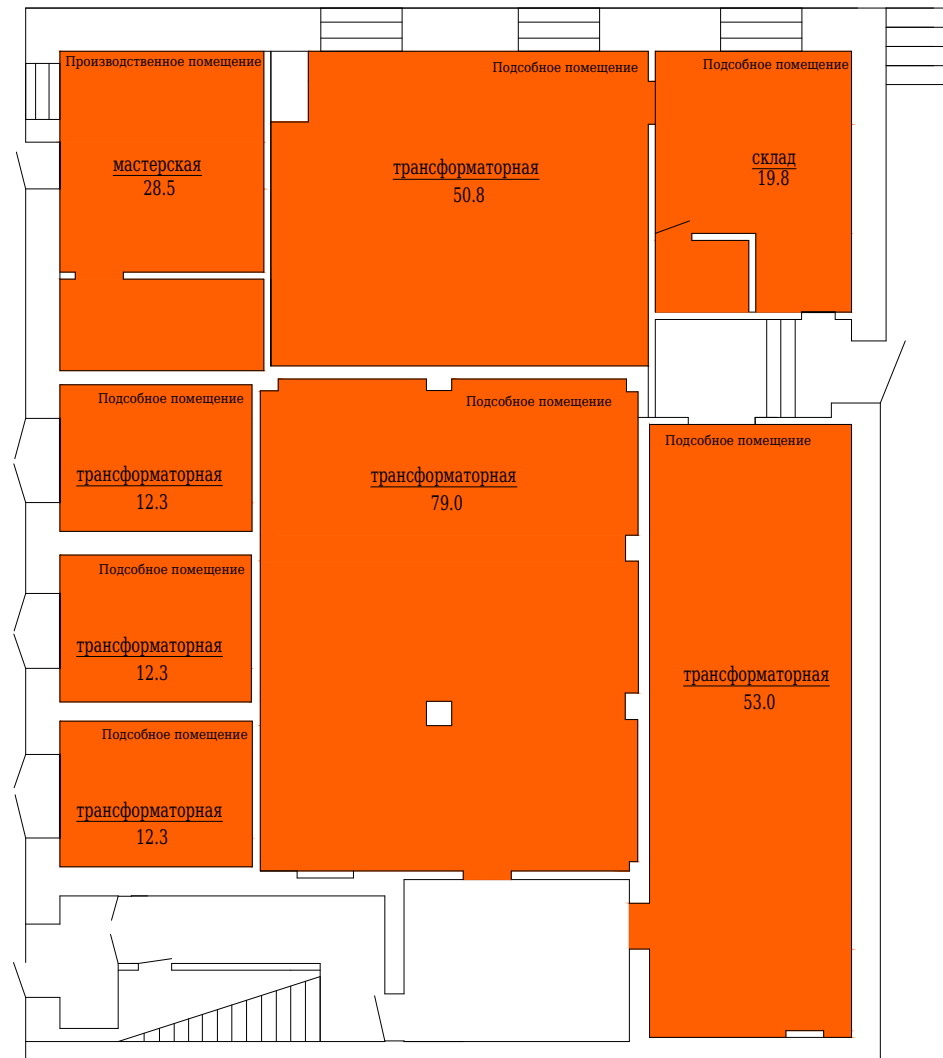

5а корпус 2 этаж

Отдел главного энергетика	Orange
Автохозяйство	Purple

5а корпус 1 этаж

Отдел главного энергетика