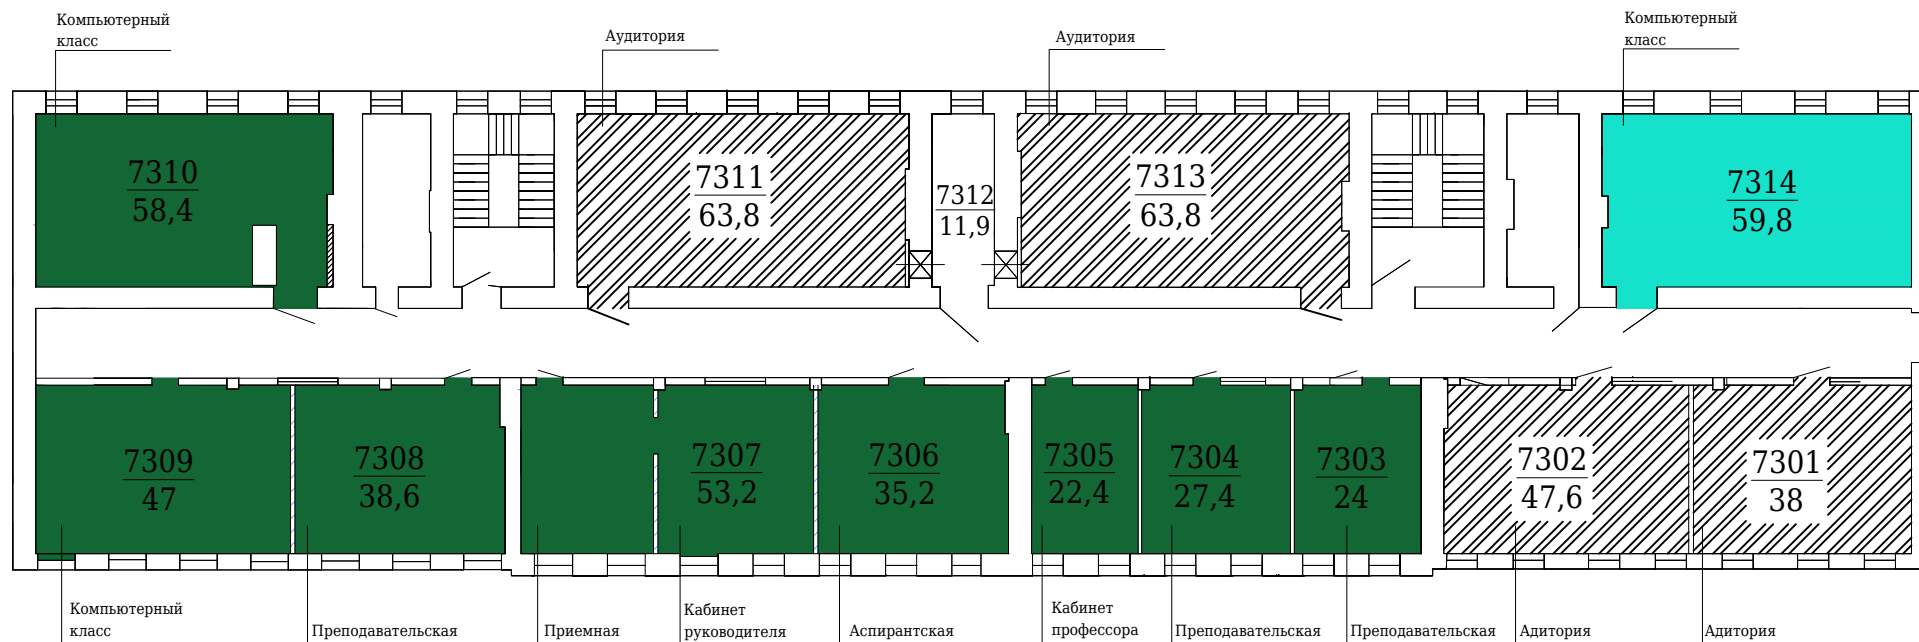

7 корпус 3 этаж

Кафедра металлургии	
Кафедра автоматизации технологических процессов и производств	
Общеуниверситетский аудиторный фонд