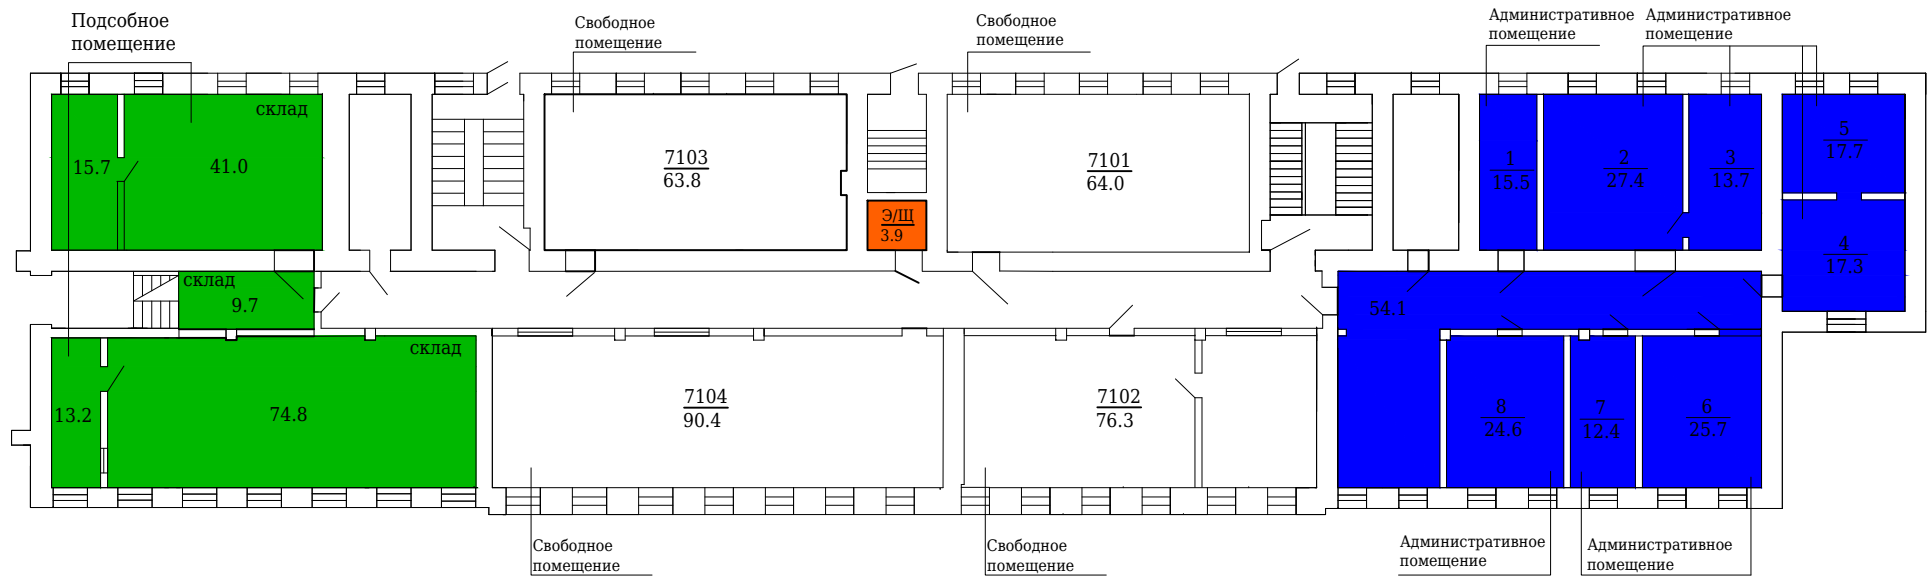

7 корпус 1 этаж

| | |
|---|--|
| Отдел главного энергетика | |
| Здравпункт | |
| Управление планирования, бухгалтерского учета, анализа и финансового контроля | |

7 корпус 2 этаж

Кафедра автоматизации технологических процессов и производств
Общеуниверситетский аудиторный фонд