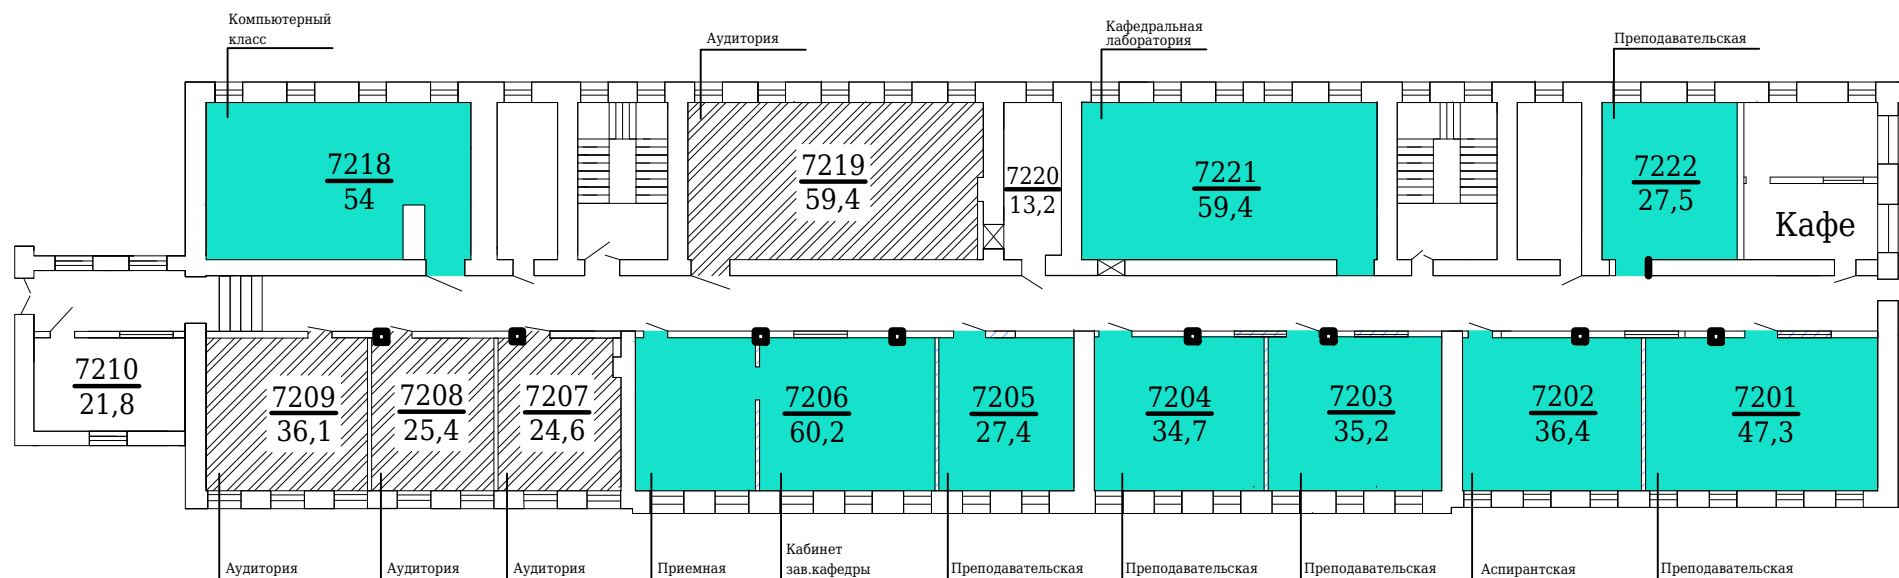

7 корпус 1 этаж

| | |
|---|--|
| Отдел главного энергетика | |
| Здравпункт | |
| Управление планирования, бухгалтерского учета, анализа и финансового контроля | |

7 корпус 2 этаж

Кафедра автоматизации технологических процессов и производств
Общеуниверситетский аудиторный фонд