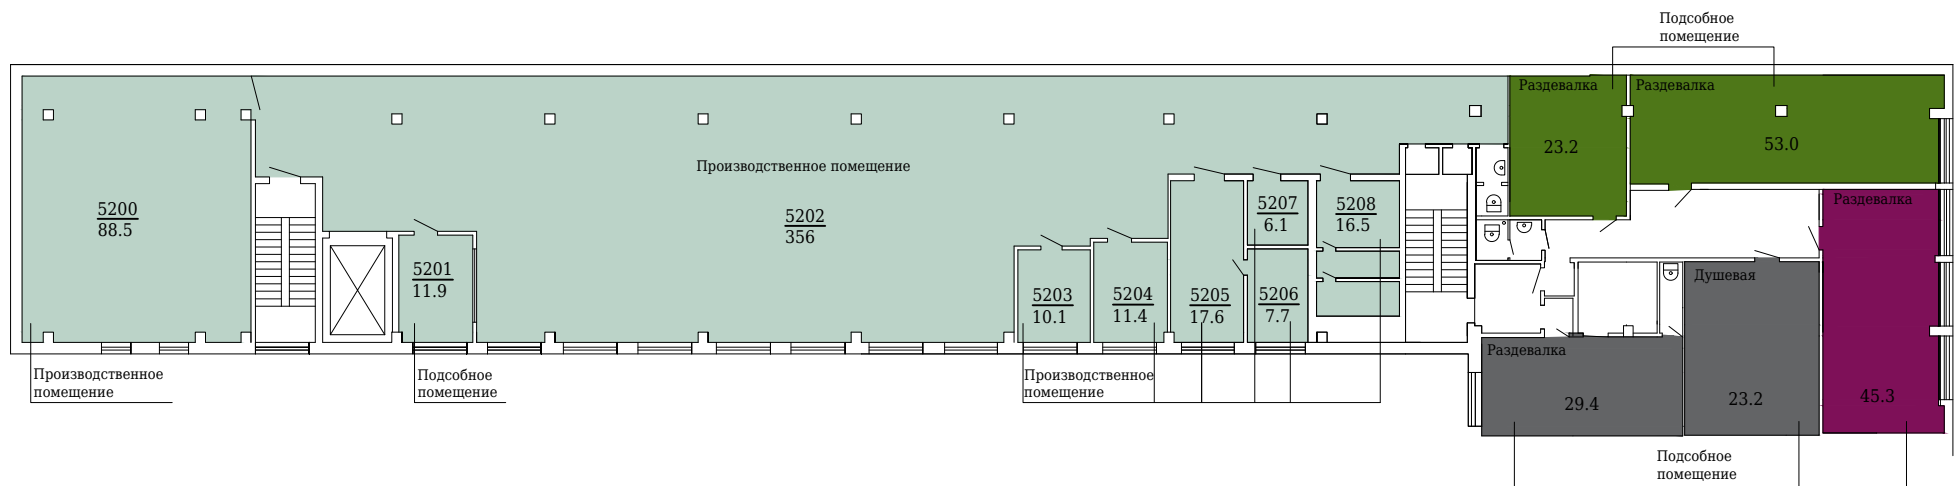

5 корпус 2 этаж

Ремонтно-строительное управление	
Автохозяйство	
Учебно-экспериментальные мастерские	
Административно-хозяйственное управление