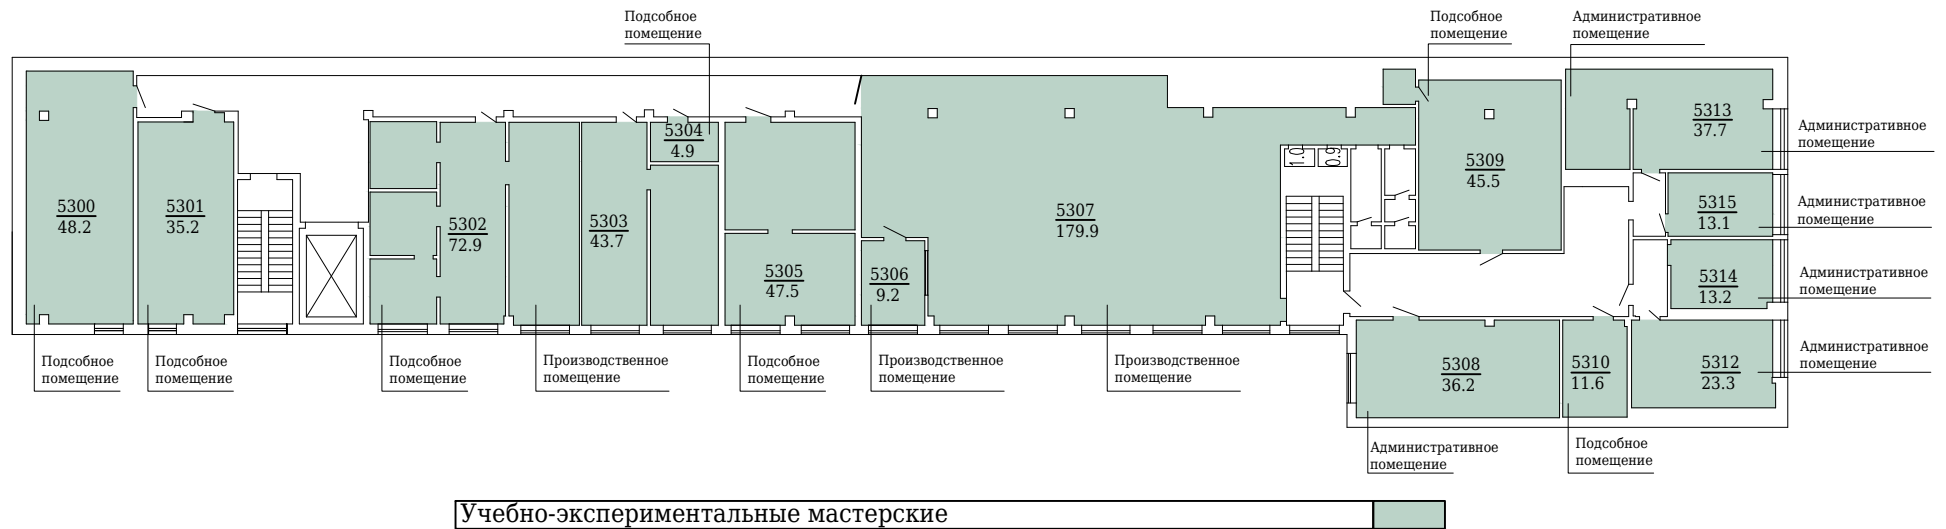

5 корпус 3 этаж