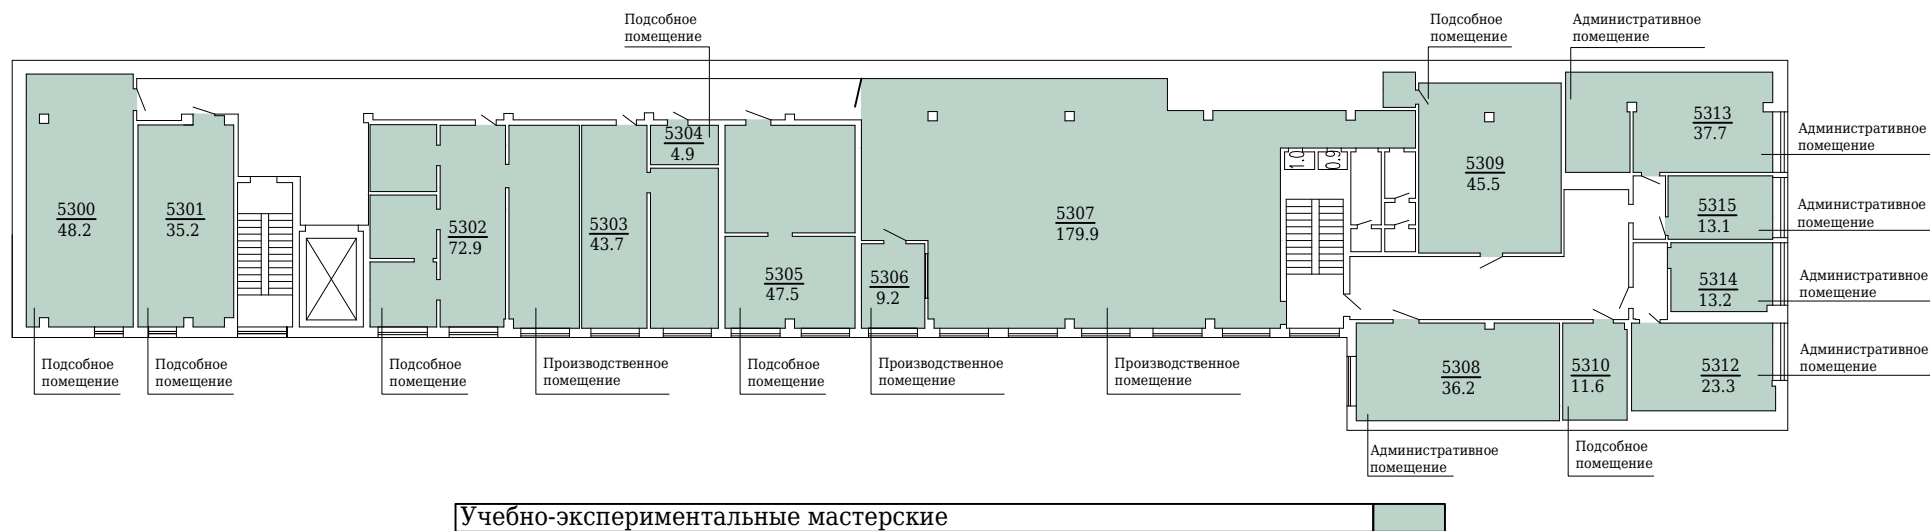

5 корпус 3 этаж