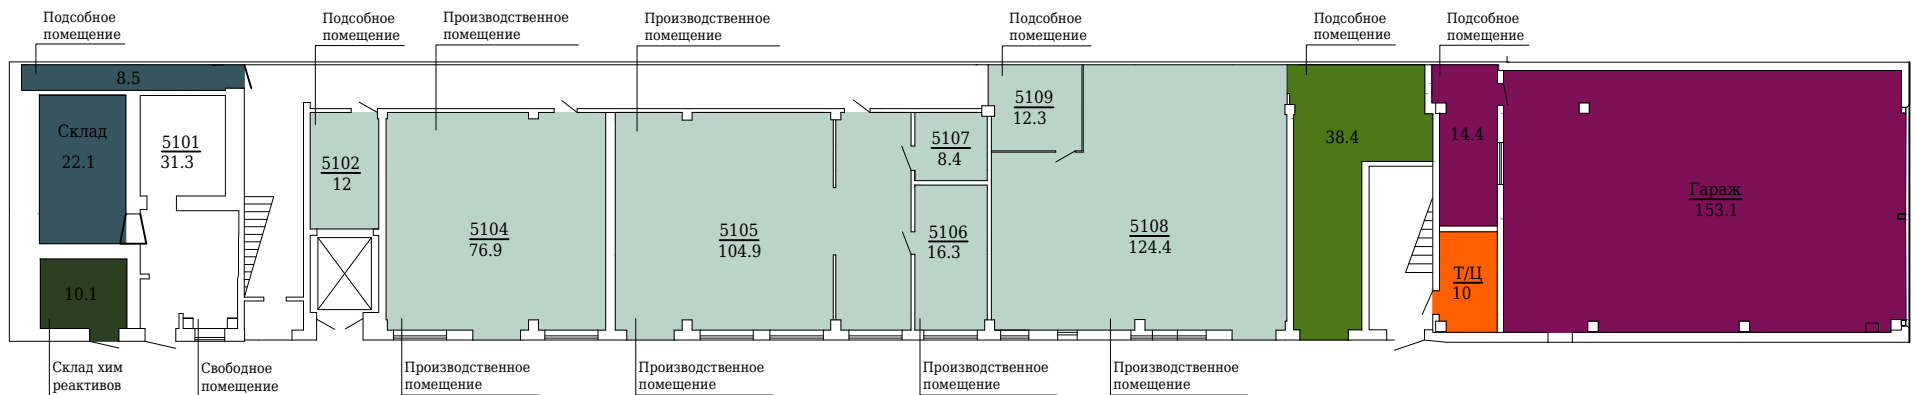

5 корпус 1 этаж

Отдел главного энергетика	Orange
Служба охраны труда и пожарной безопасности	Dark Blue
Ремонтно-строительное управление	Green
Автохозяйство	Purple
Учебно-экспериментальные мастерские	Light Green
Кафедра металлургии	Dark Green