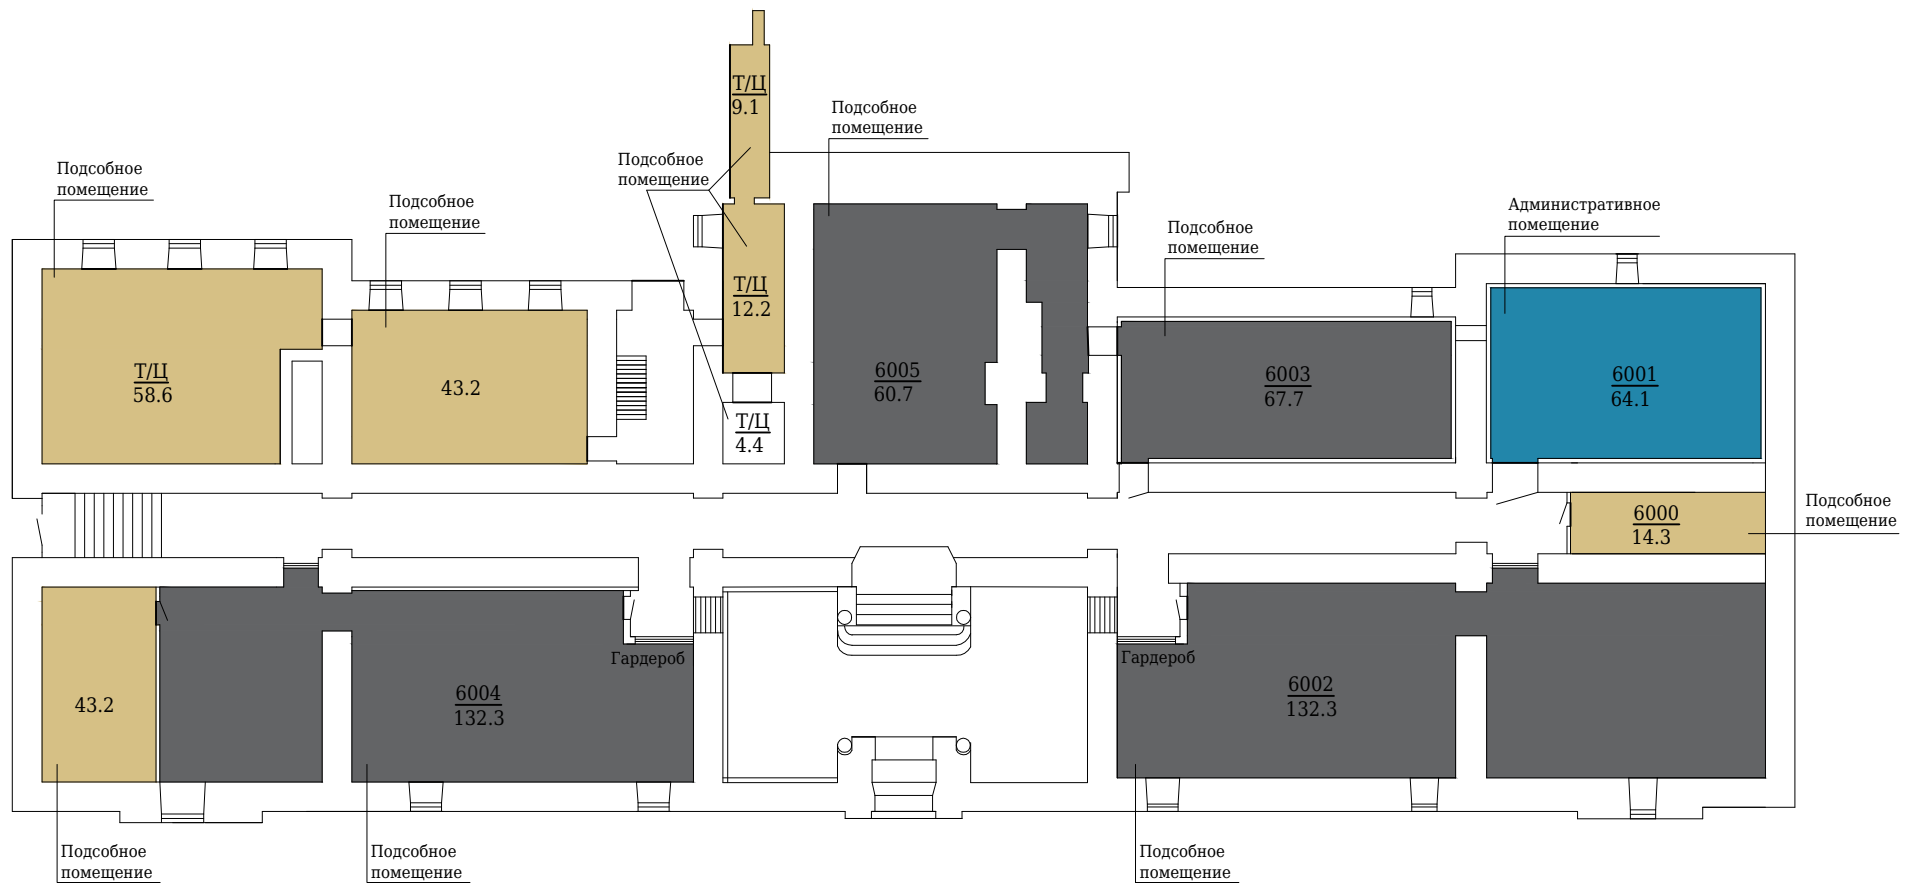

# 6 корпус цокольный этаж

Административно-хозяйственное управление	
Отдел главного механика	
Отдел мелкого и текущего ремонта	

# 6 корпус 1 этаж

Административно-хозяйственное управление	
Отдел главного энергетика	
Управление режима	
НОЦ ЦКП (Отдел Научно-методического обеспечения исследований )	
Управление по эксплуатации жилищного фонда	

# 6 корпус 4 этаж

# 6 корпус 5 этаж