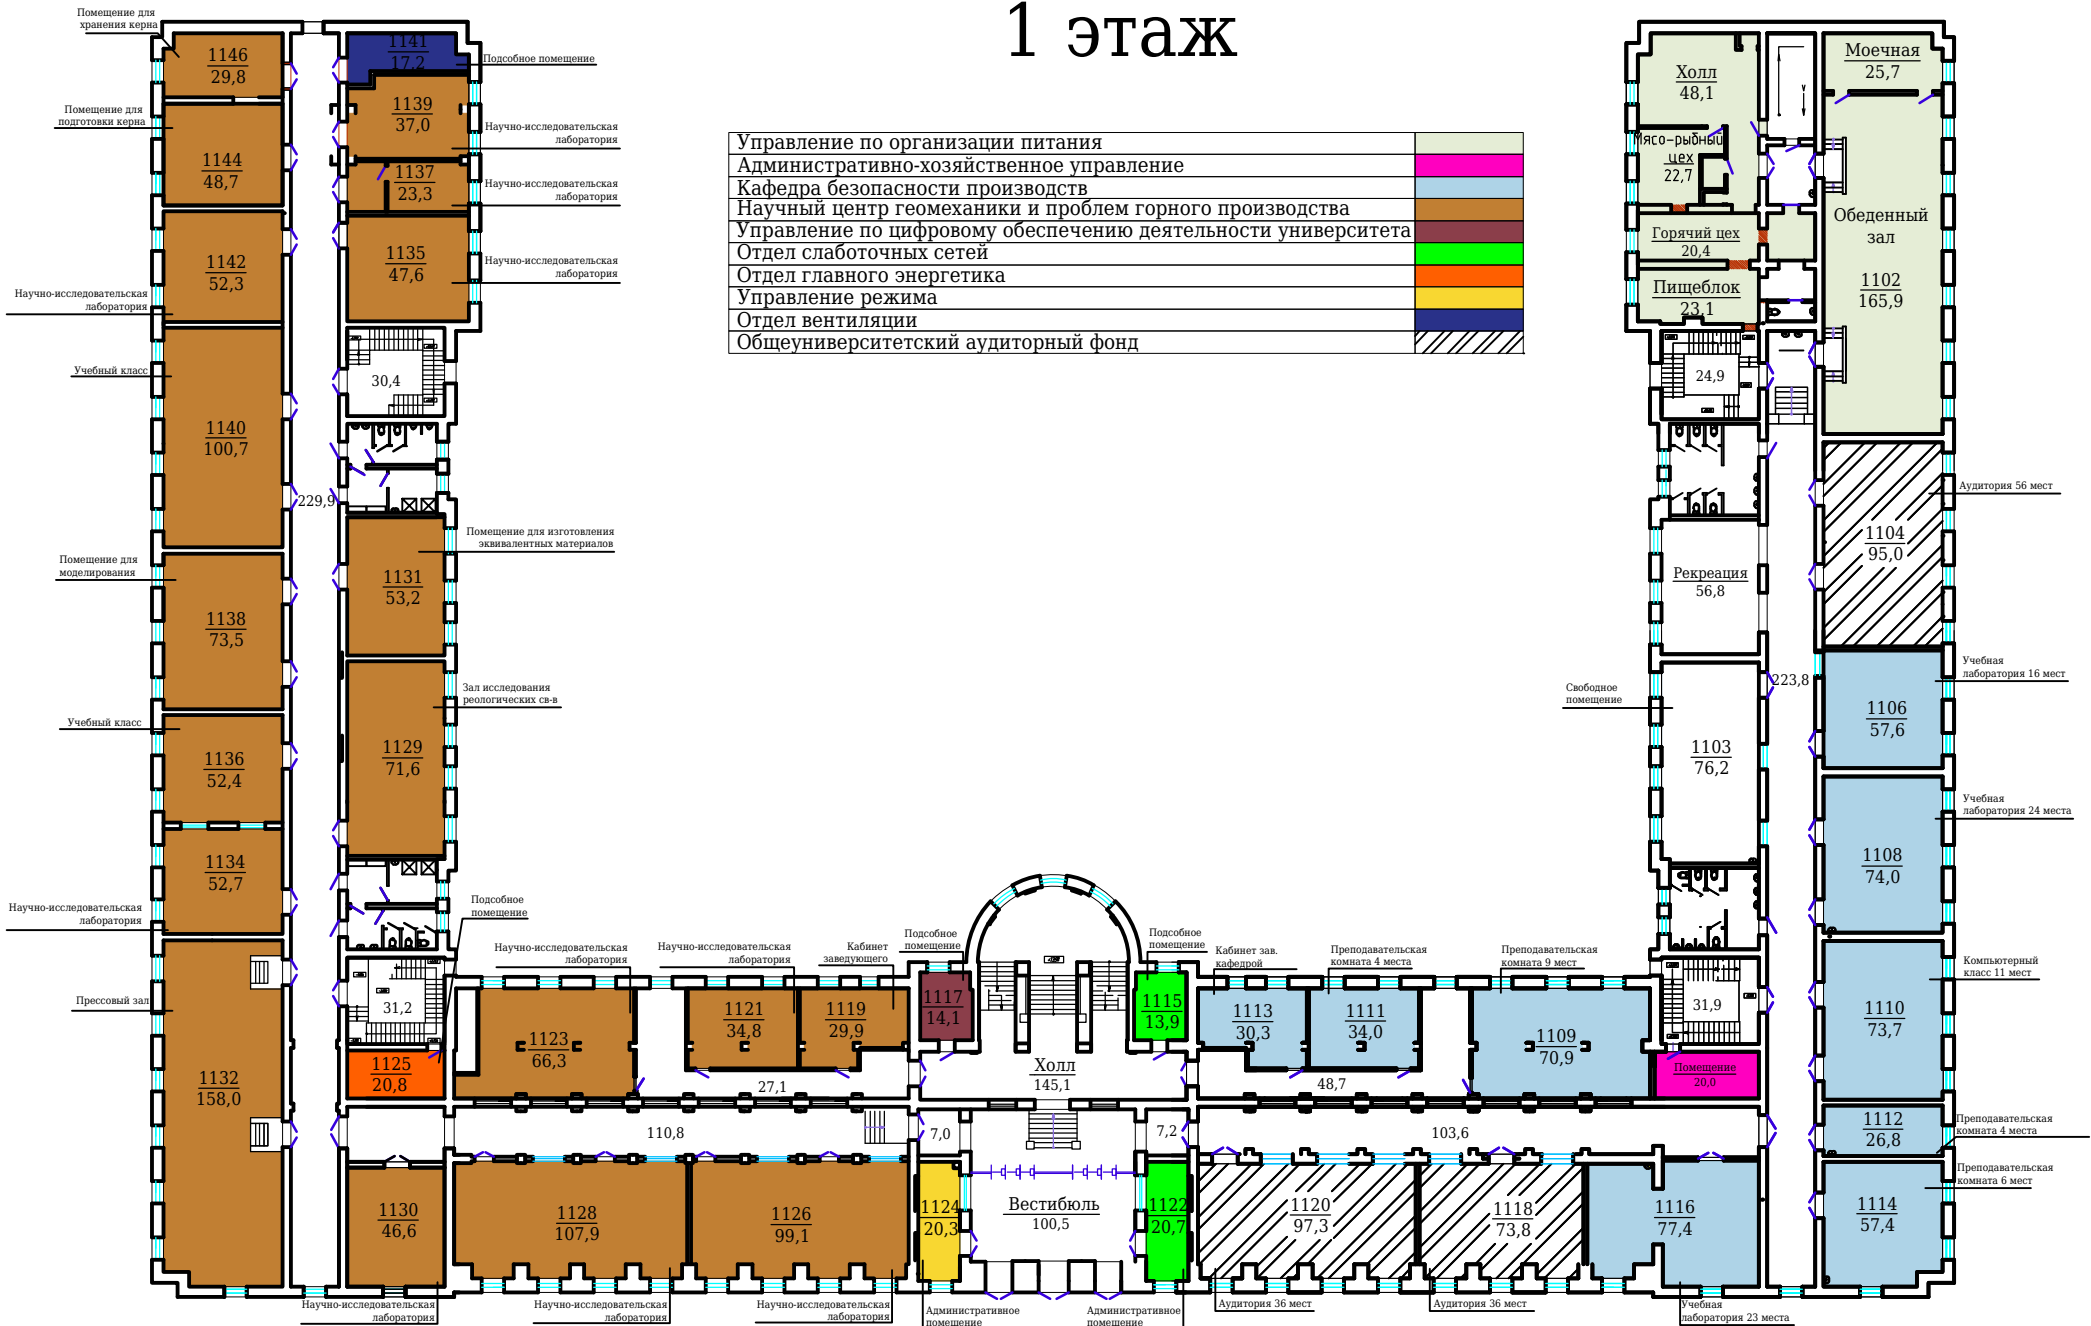

1 этаж

2 этаж

Спортивный комплекс "Бассейн"	
Управление по организации питания	
Кафедра разработки месторождений полезных ископаемых	
Кафедра взрывного дела	
Факультетские научно-учебные проблемные лаборатории горного производства	
Административно-хозяйственное управление	
Отдел вентиляции	
Горный музей	
Научный центр геомеханики и проблем горного производства	
Кафедра землеустройства и кадастров	
Общеуниверситетский аудиторный фонд	

Кабинет зав.кафедры

Преподавательская комната 4 места

Преподавательская комната 8 мест

Спец лаборатория 16 мест+администратор

Преподавательская комната 4 места

Преподавательская комната 8 мест

Учебный комплекс Огиса компьютерный класс 18 мест

Учебный комплекс Огиса компьютерный класс 18 мест

Комплексная учебная лаборатория 36 мест

Препораторская

Молодые ученые горного факультета 24 места

Преподавательская комната 3 места

Преподавательская комната 6 мест

Второй свет

Музей

Музей

Научно-исследовательская лаборатория

Административное помещение

Подсобное помещение

Кабинет для молодых ученых 12 мест

Свободное помещение