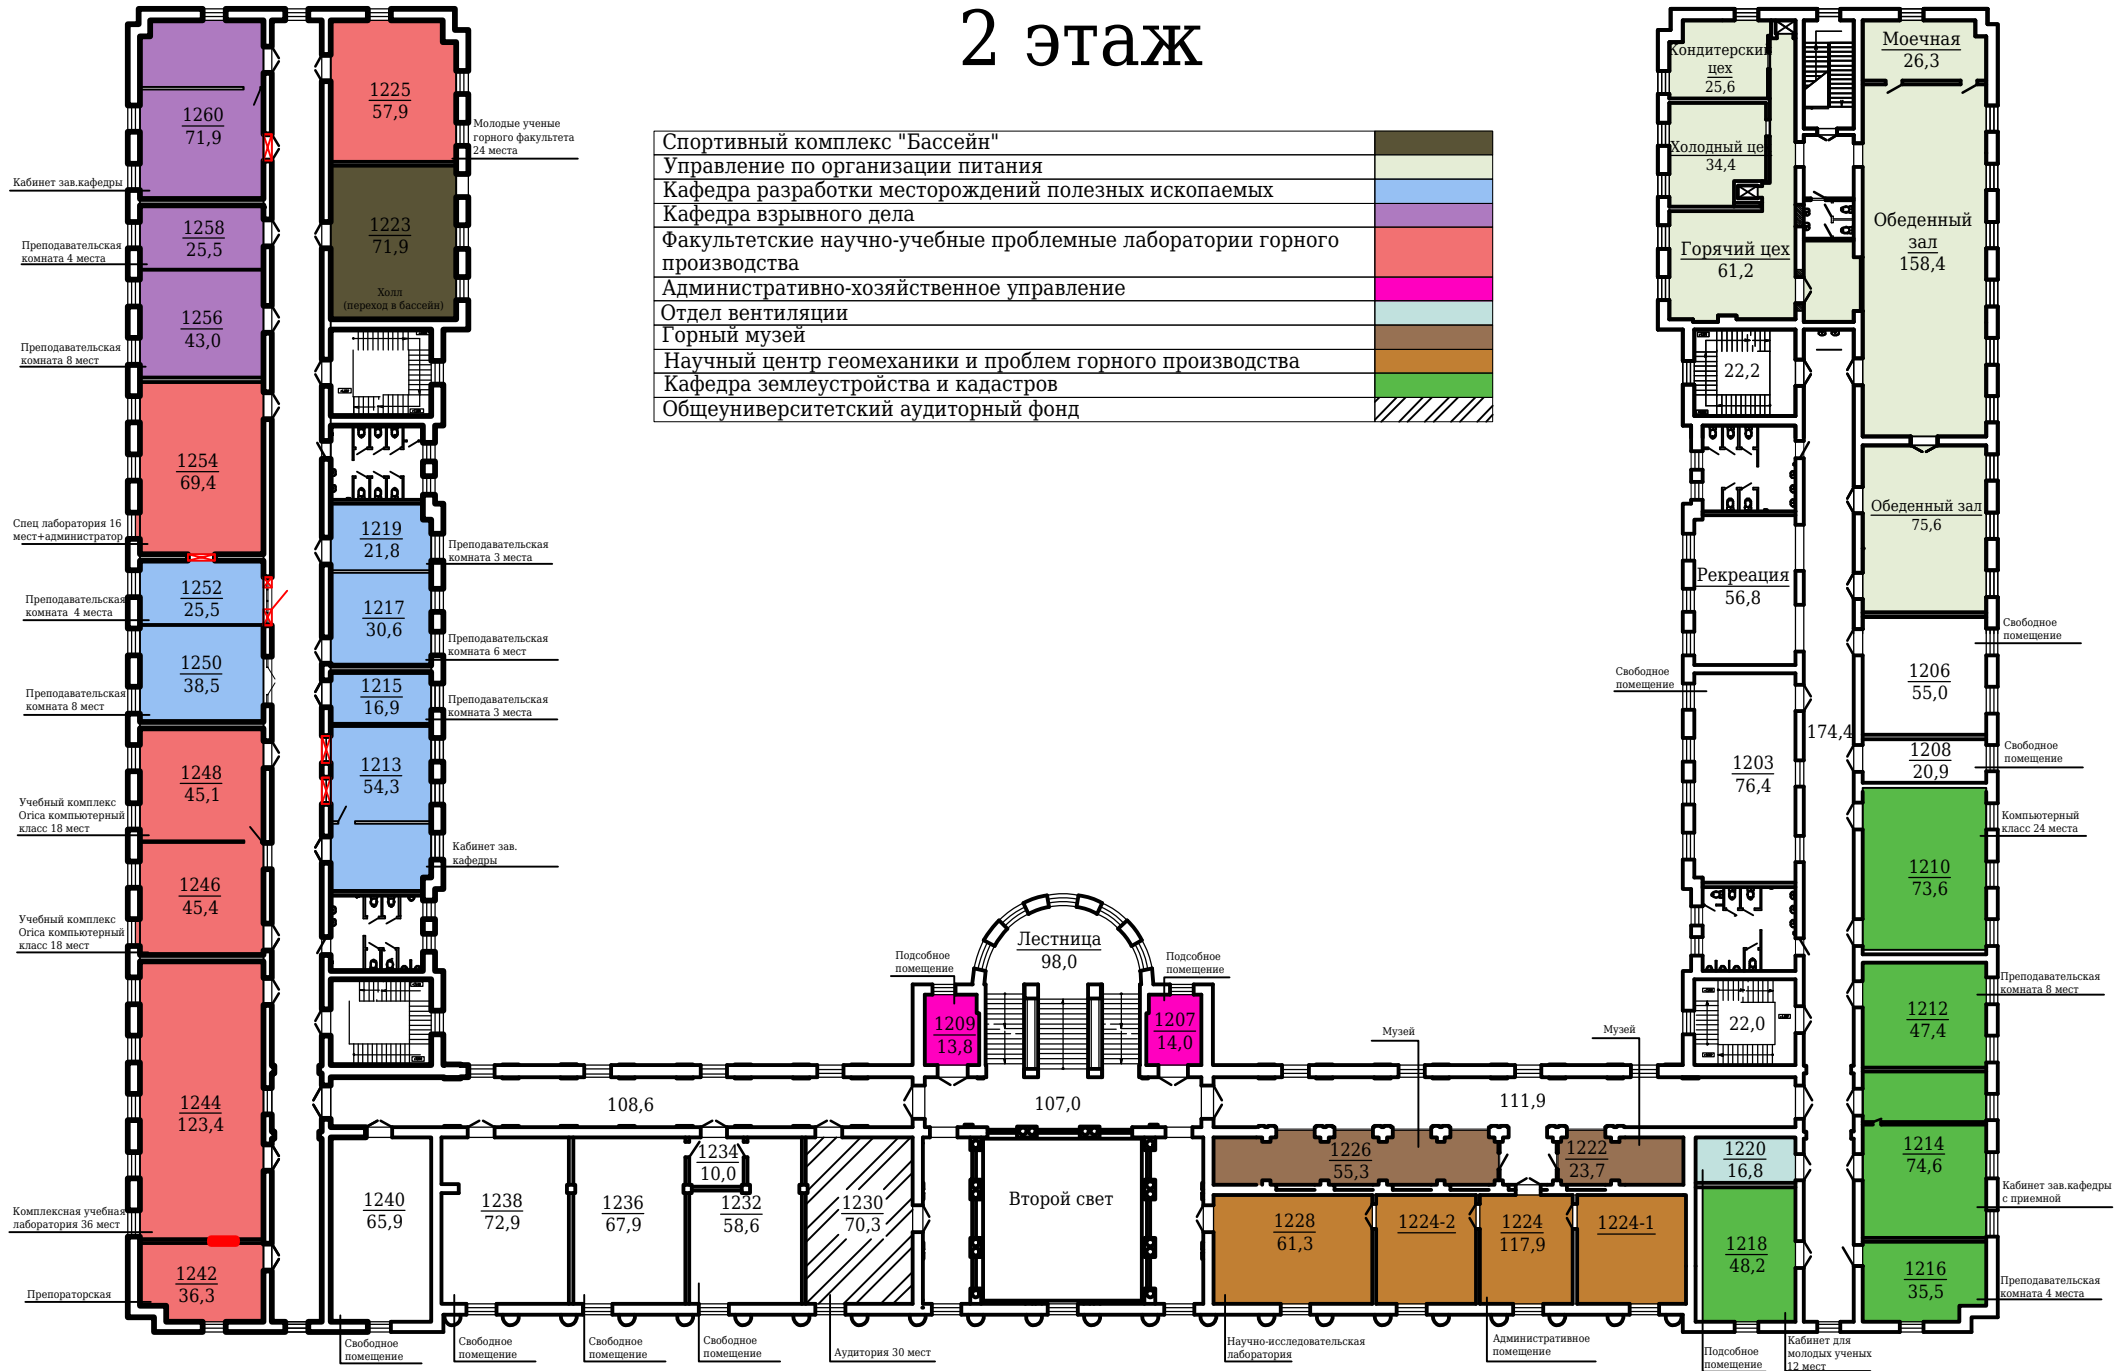

2 этаж

Спортивный комплекс "Бассейн"	
Управление по организации питания	
Кафедра разработки месторождений полезных ископаемых	
Кафедра взрывного дела	
Факультетские научно-учебные проблемные лаборатории горного производства	
Административно-хозяйственное управление	
Отдел вентиляции	
Горный музей	
Научный центр геомеханики и проблем горного производства	
Кафедра землеустройства и кадастров	
Общеуниверситетский аудиторный фонд	

Кабинет зав.кафедры

Преподавательская комната 4 места

Преподавательская комната 8 мест

Спец лаборатория 16 мест+администратор

Преподавательская комната 4 места

Преподавательская комната 8 мест

Комплексная учебная лаборатория 36 мест

Препораторская

Молодые ученые горного факультета 24 места

Преподавательская комната 3 места

Преподавательская комната 6 мест

Преподавательская комната 3 места

Кабинет зав.кафедры

Свободное помещение

Свободное помещение

Свободное помещение

Свободное помещение

Аудитория 30 мест

Лестница 98,0

Второй свет

Музей

Музей

Научно-исследовательская лаборатория

Административное помещение

Подсобное помещение

Кабинет для молодых ученых 12 мест

Свободное помещение

Свободное помещение

Компьютерный класс 24 места

Преподавательская комната 8 мест

Кабинет зав.кафедры с приемной

Преподавательская комната 4 места