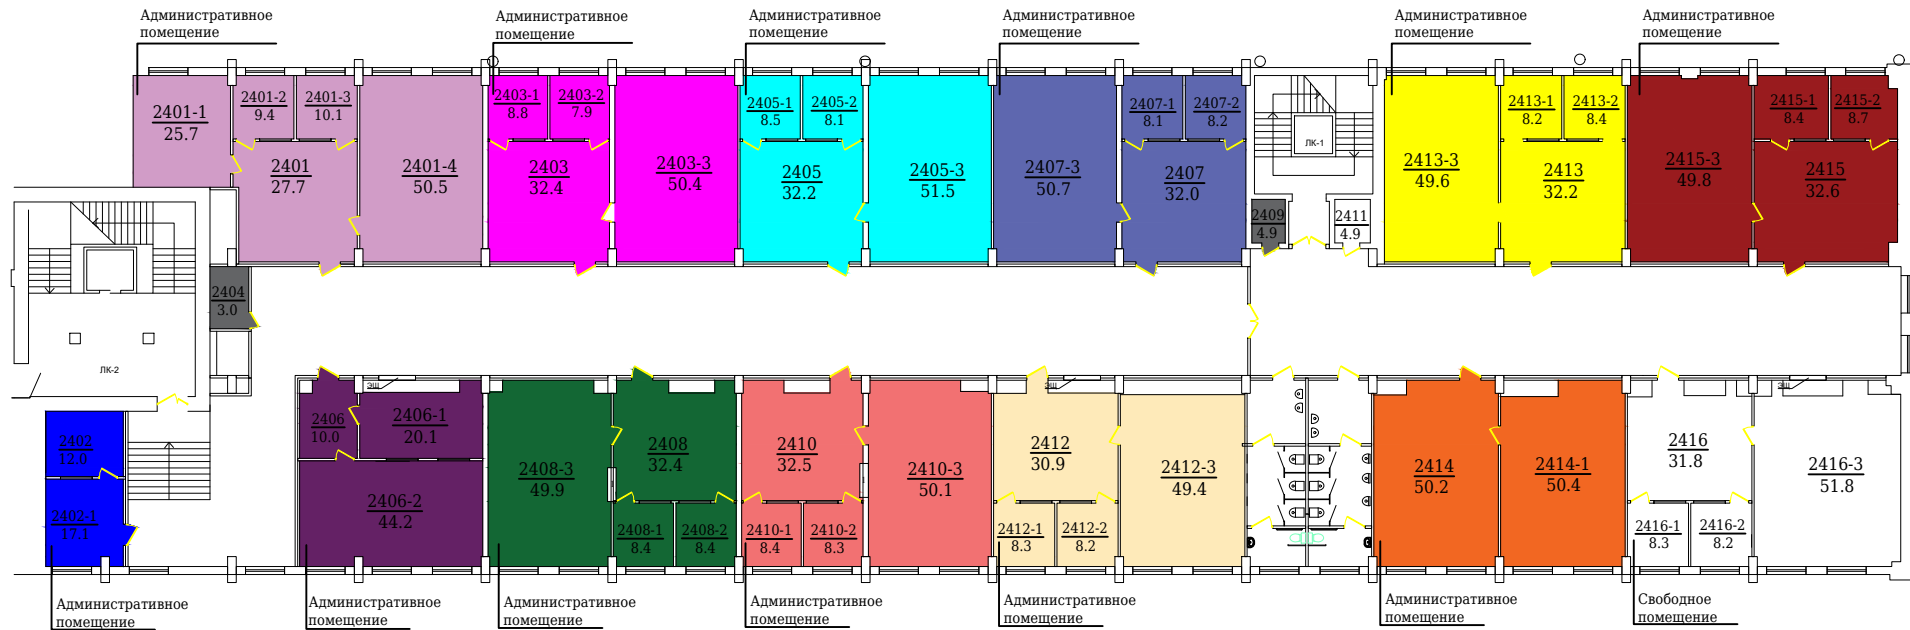

2 корпус 4 этаж

Первый проректор	
Деканат нефтегазового факультета	
Деканат факультета переработки минерального сырья	
Деканат геологоразведочного факультета	
Деканат строительного факультета	
Деканат механико-машиностроительного факультета	
Деканат горного факультета	
Деканат экономического факультета	
Проректор по учебно-методической деятельности	
Проректор по образовательной деятельности	
Отдел по координации работы в общежитиях	
Ученый совет	
Административно-хозяйственное управление