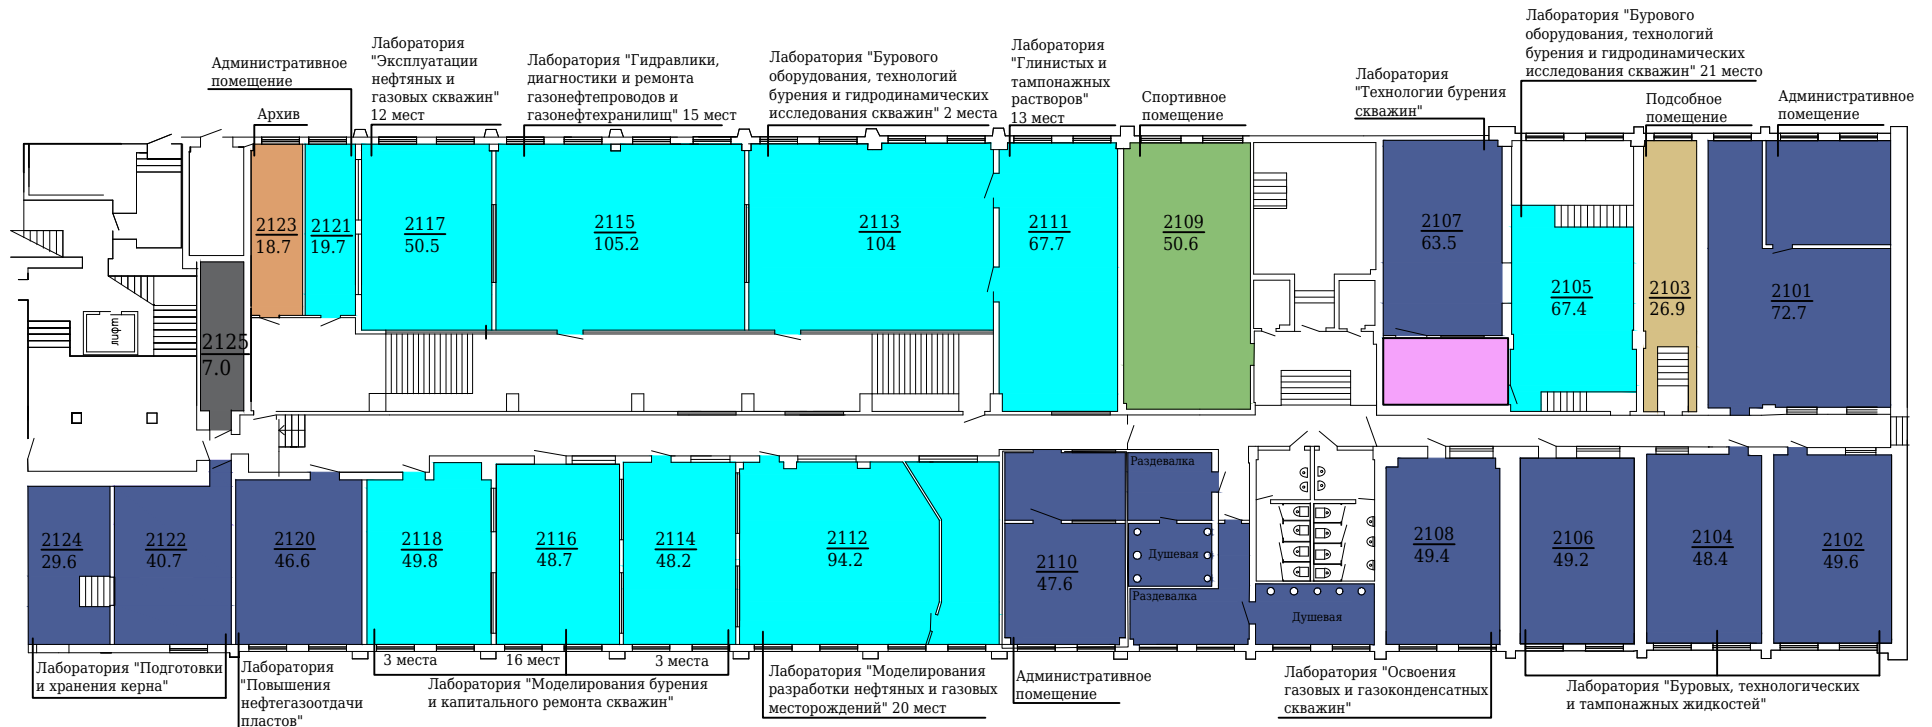

2 корпус 1 этаж

Кафедра физического воспитания	
Кафедра разработки и эксплуатации нефтяных и газовых месторождений	
Кафедра бурения скважин	
НЦ "Арктика"	
Нефтегазовый факультет	
Отдел главного механика	
Административно-хозяйственное управление	