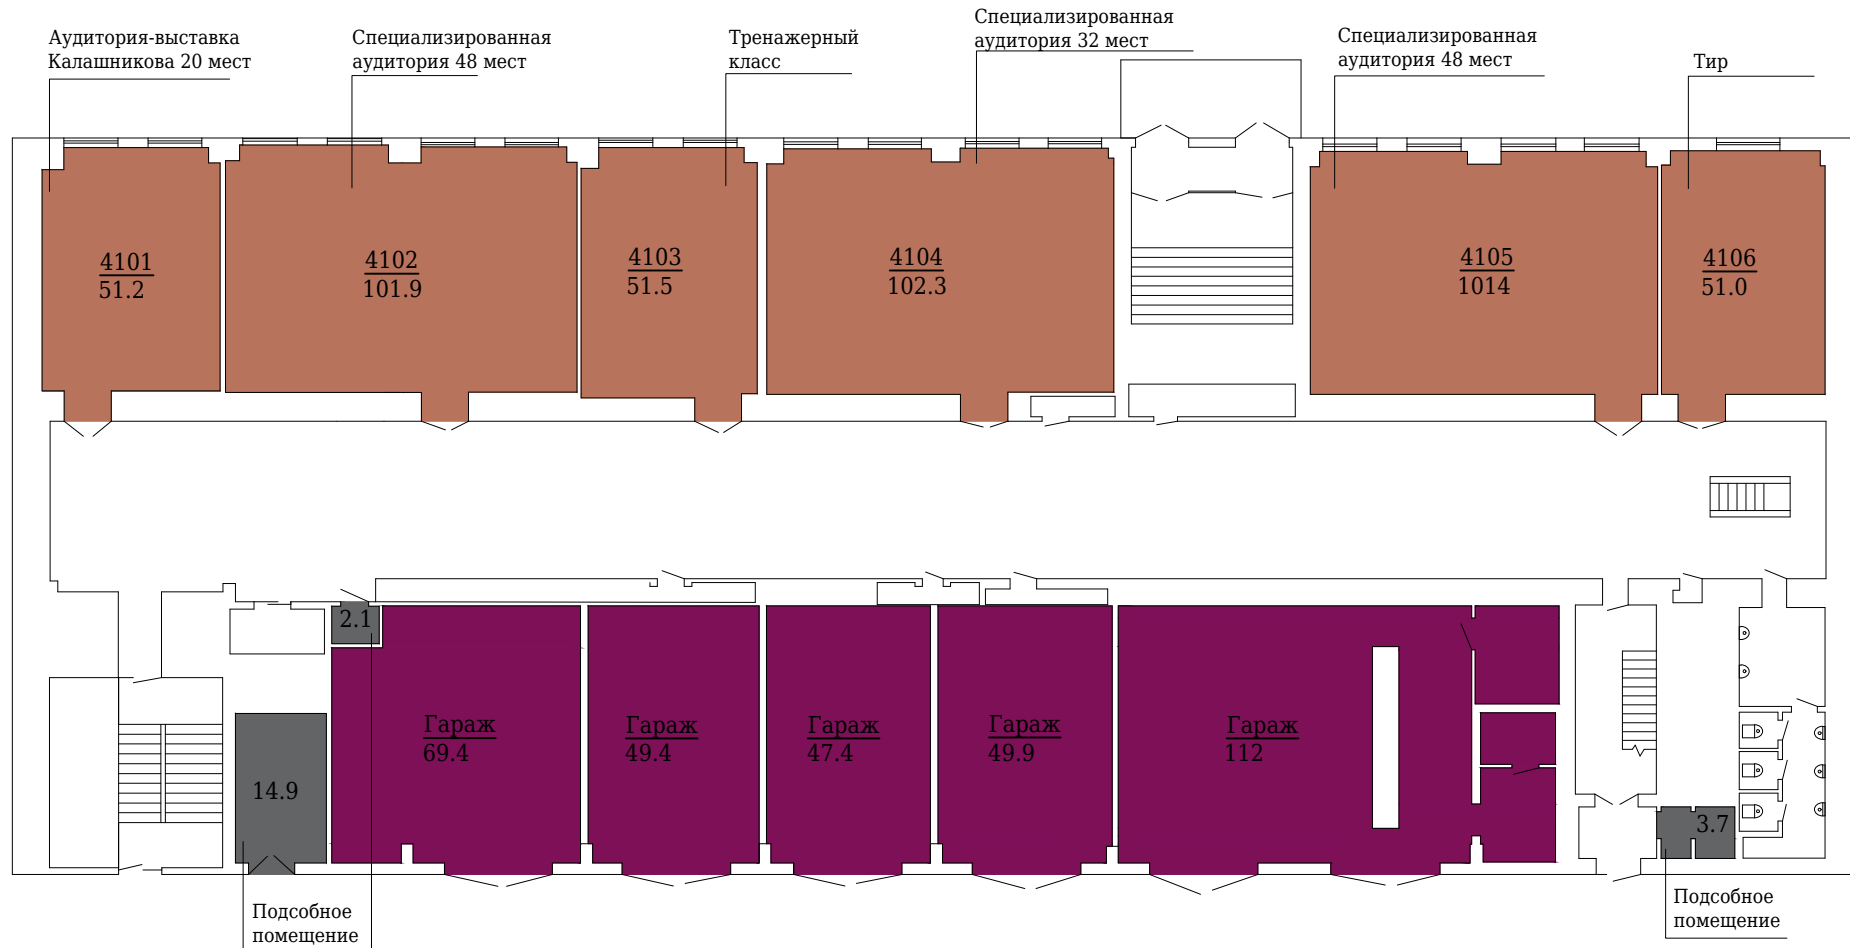

4 корпус цокольный этаж

Административно-хозяйственное управление	
Отдел главного механика	
Управление режима	
Военный учебный центр	

4 корпус 1 этаж

Административно-хозяйственное управление	Grey
Автохозяйство	Purple
Военный учебный центр	Brown