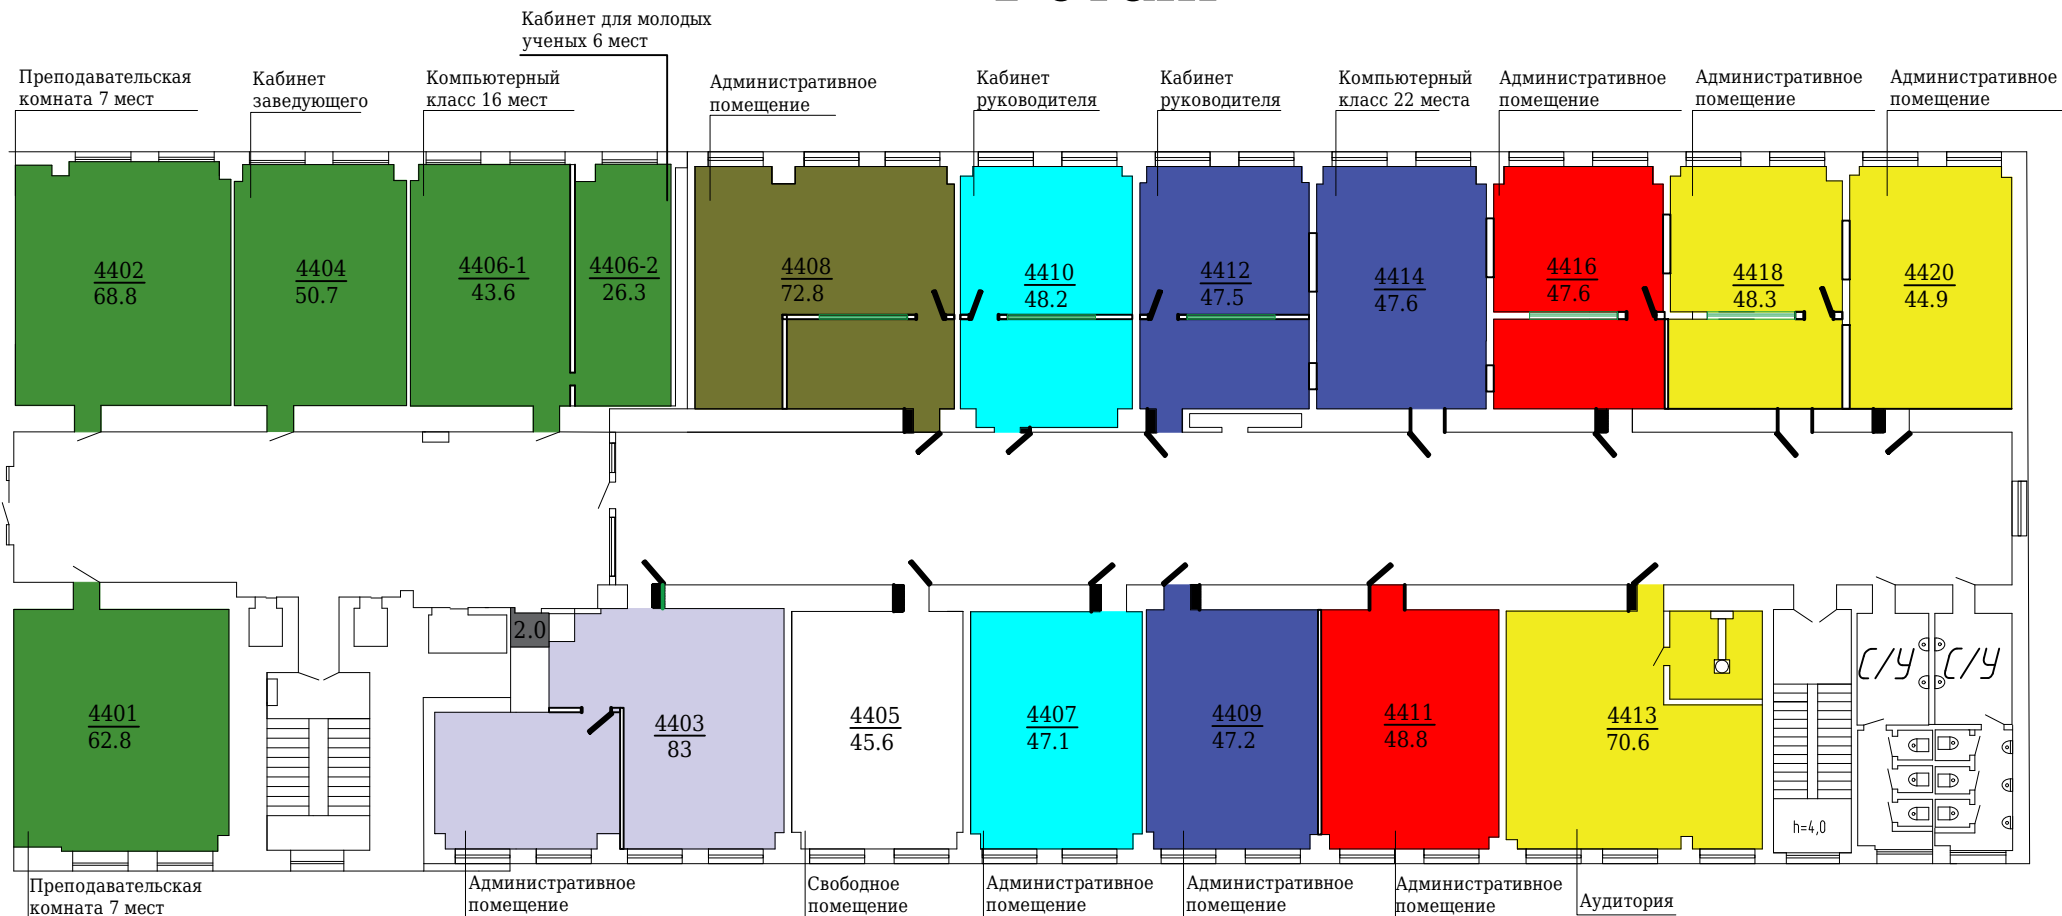

4 корпус 4 этаж

Кафедра системного анализа и управления	
Кафедра педагогических компетенций	
Записки Горного института	
Управление по публикационной деятельности	
Центр дополнительного и профессионального образования	
Институт целевых образовательных программ	
Управления Ученого Совета «Качество и содействие развитию академической среды»	
Административно-хозяйственное управление