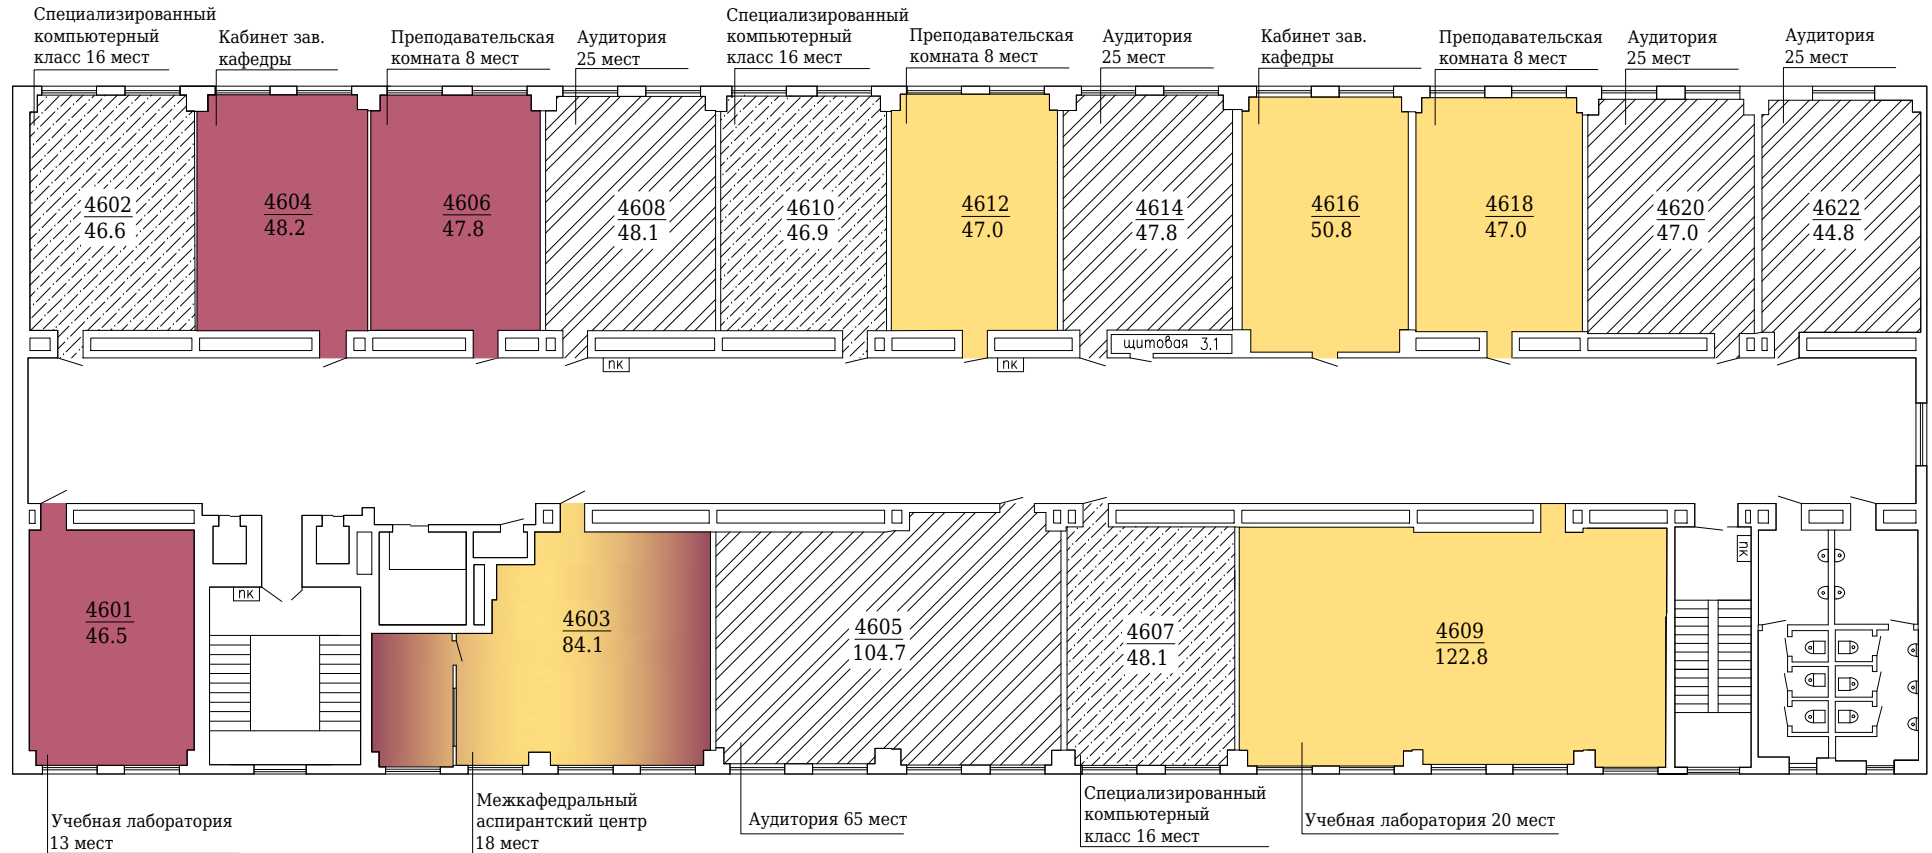

4 корпус 6 этаж

Кафедра геологии нефти и газа	
Кафедра геофизики	
Межкафедральный аспирантский центр кафедр геологии нефти и газа и кафедры геофизики	
Общеуниверситетский аудиторный фонд	
Специализированный компьютерный класс