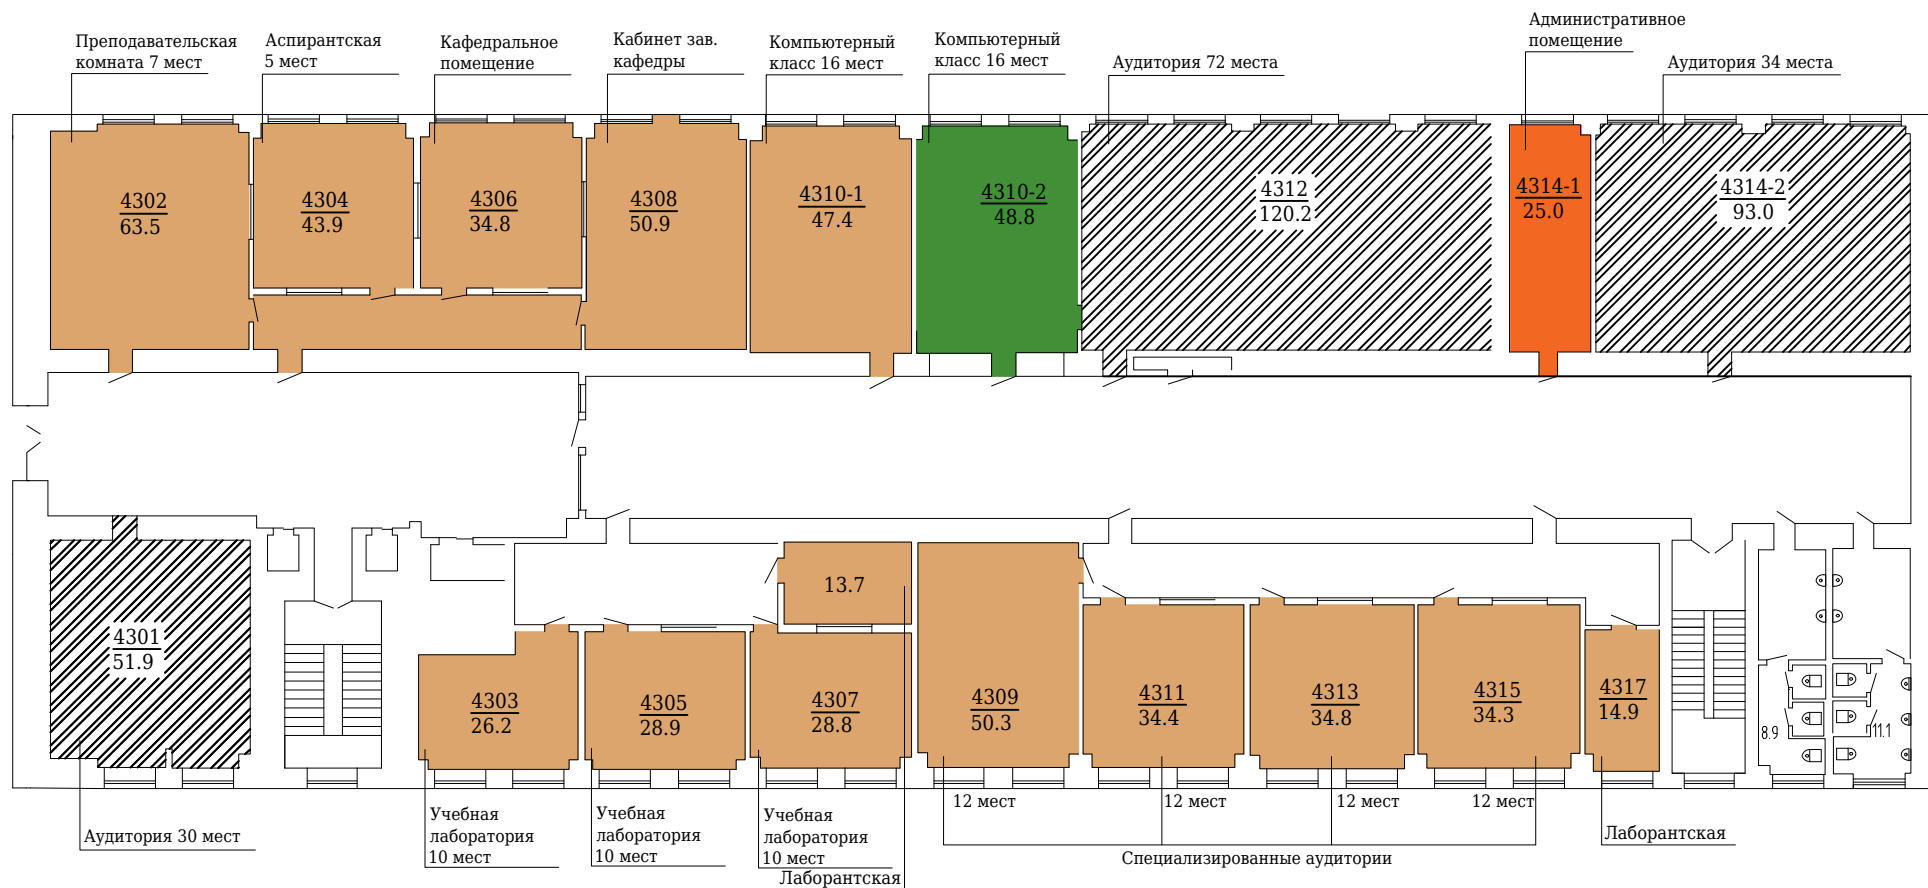

4 корпус 3 этаж

Кафедра системного анализа и управления	
Кафедра минералогии, кристаллографии и петрографии	
Бухгалтерия центра ЮНЕСКО	
Общеуниверситетский аудиторный фонд