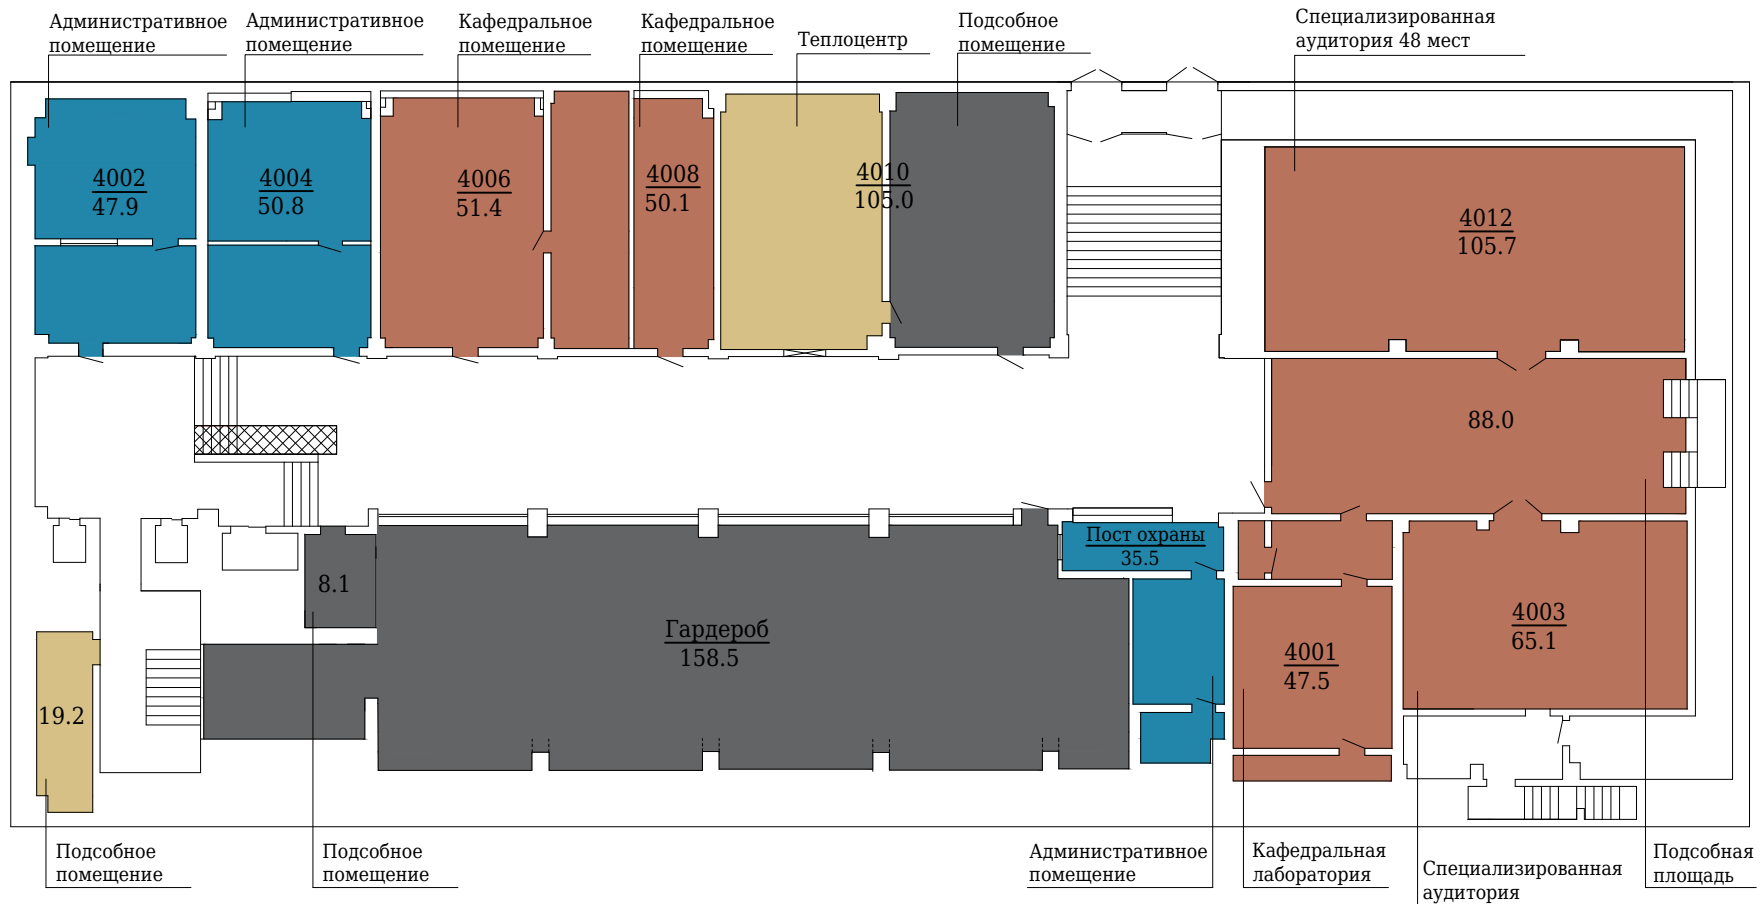

4 корпус цокольный этаж

Административно-хозяйственное управление	
Отдел главного механика	
Управление режима	
Военный учебный центр	

4 корпус 1 этаж

Административно-хозяйственное управление	Grey
Автохозяйство	Purple
Военный учебный центр	Brown