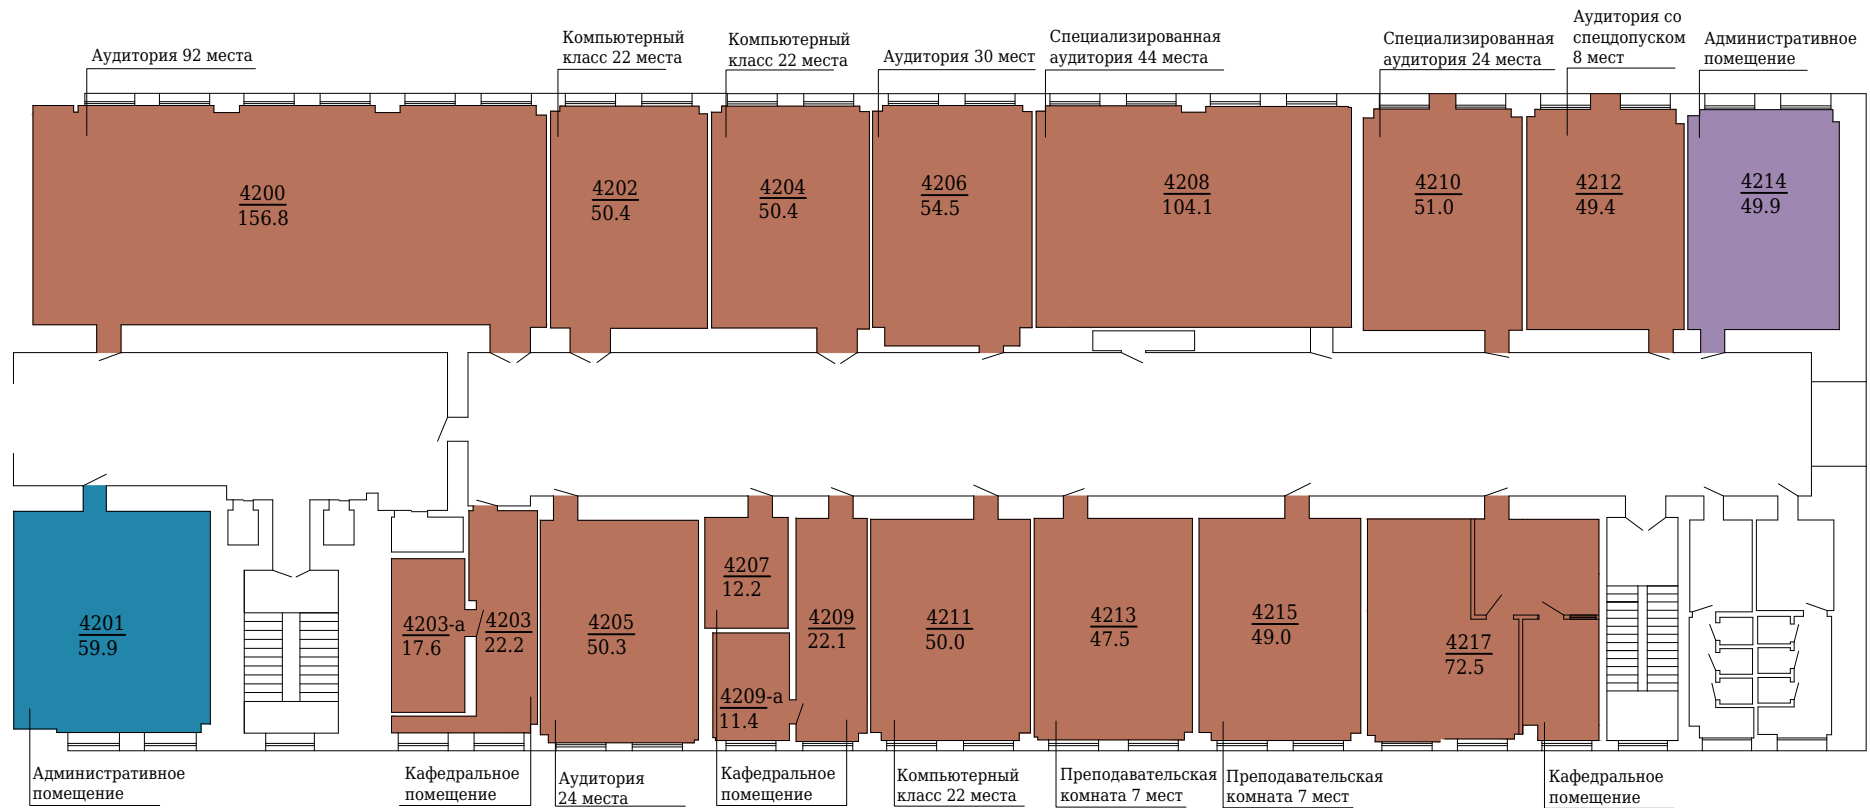

4 корпус 2 этаж

Военный учебный центр	
Отдел гражданской обороны и мобилизационной подготовки	
Управление режима