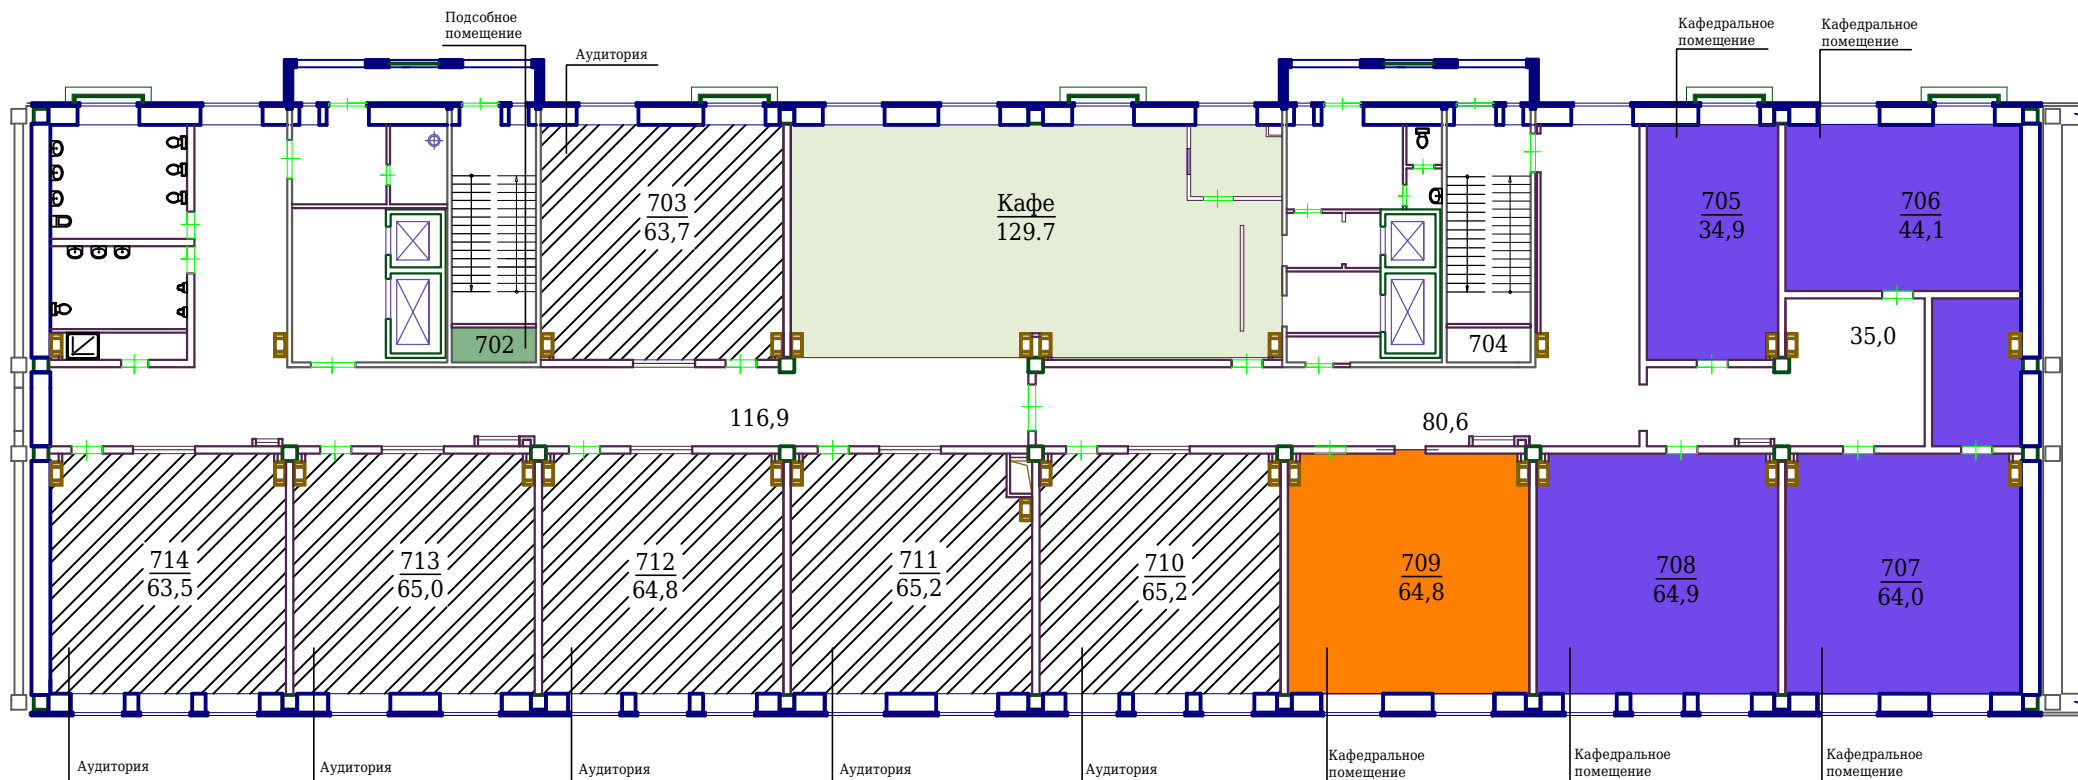

4 Этаж

Управление по организации питания	
Кафедра механики	
Общеуниверситетский аудиторный фонд	
Служба эксплуатации Инженерного корпуса	

5 Этаж

Управление по организации питания	
Кафедра высшей математики	
Служба эксплуатации Инженерного корпуса	
Общеуниверситетский аудиторный фонд	

6 Этаж

Управление по организации питания	
Кафедра русского языка и литературы	
Общеуниверситетский аудиторный фонд	
Служба эксплуатации Инженерного корпуса	

7 Этаж

Управление по организации питания	
Кафедра начертательной геометрии и графики	
Институт базового инженерного образования	
Общеуниверситетский аудиторный фонд	
Служба эксплуатации Инженерного корпуса	