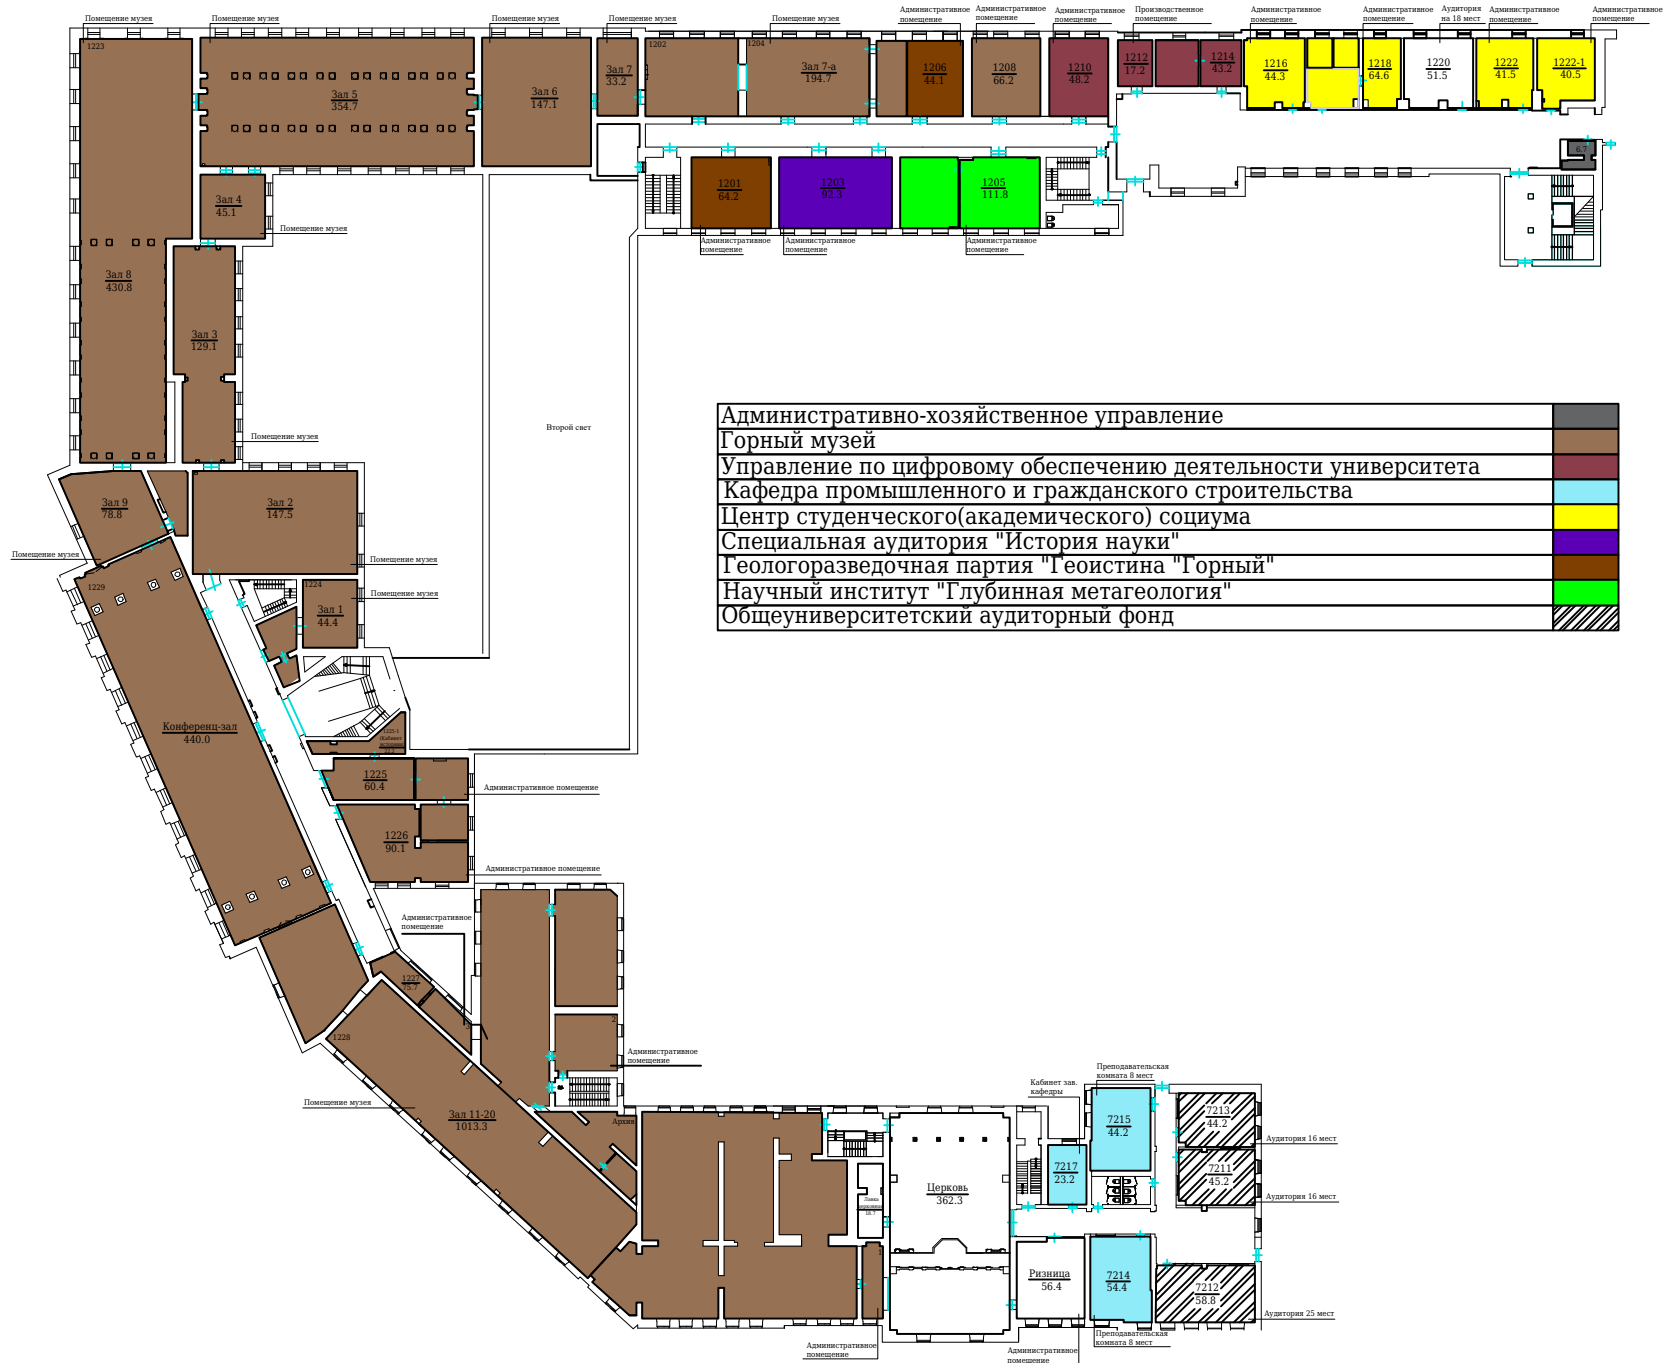

# 1 корпус ЦОКОЛЬНЫЙ ЭТАЖ

РСУ	Цвет
Административно-хозяйственное управление	Розовый
Горный музей	Синий
Редакционно-издательский центр	Сиреневый
Кафедра архитектуры	Оранжевый
Отдел главного энергетика	Желтый
Отдел главного механика	Коричневый
Ректорат	Синий
Отдел делопроизводства	Сиреневый
Центр довузовских и специальных программ	Сиреневый
НИЦ "Экосистема" (лаборатория моделирования экологической обстановки)	Сиреневый
Отдел вентиляции	Сиреневый
УНЛ Современных технологий поисков и разведки месторождений полезных ископаемых	Сиреневый
НИЦ "Арктика"	Сиреневый
Кафедра промышленного и гражданского строительства	Сиреневый
Кафедра строительства горных предприятий и подземных сооружений	Сиреневый
Геологоразведочная партия "Геоистина" "Горный"	Сиреневый
Центр "Саблино-Горный"	Сиреневый

# 1 корпус 1 этаж

# 1 корпус 2 этаж

# 1 корпус 4 этаж