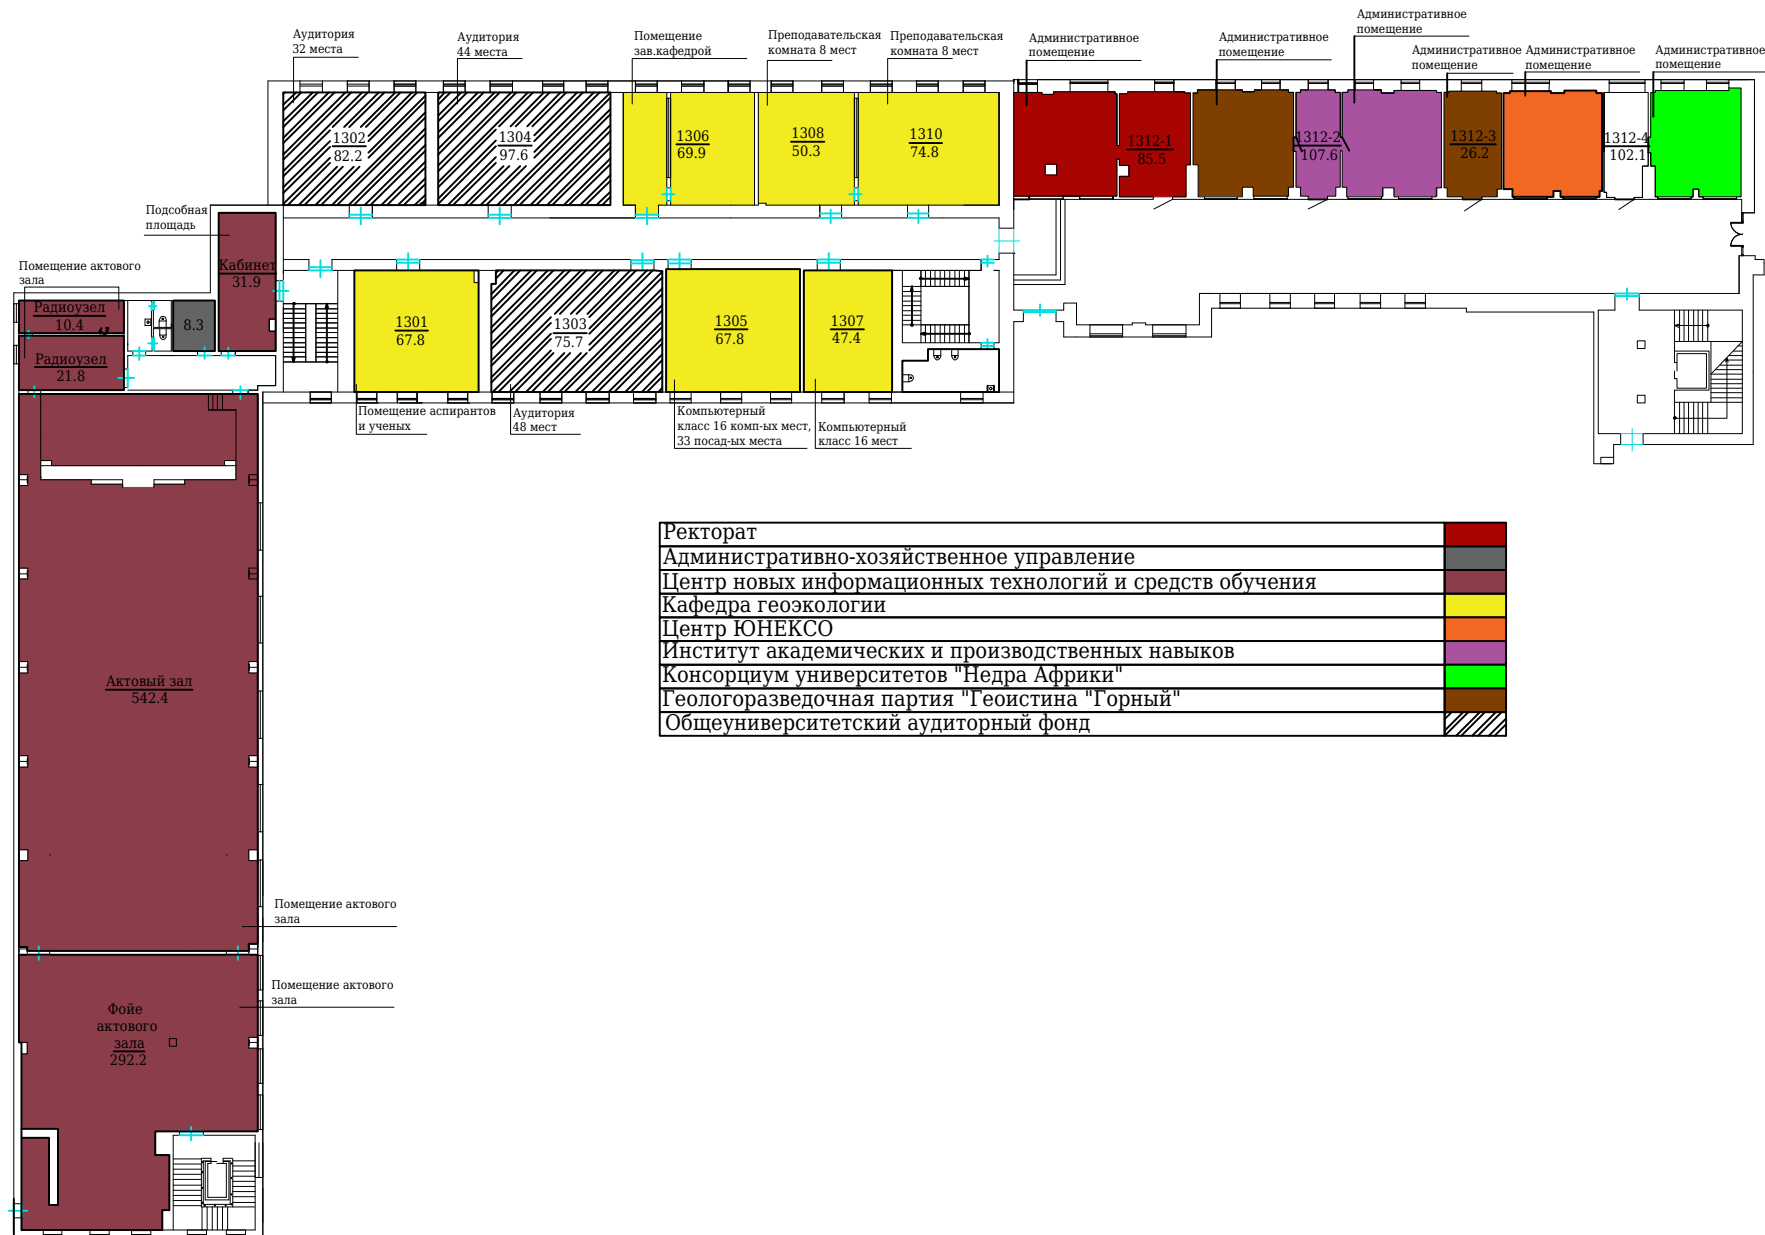

# 1 корпус ЦОКОЛЬНЫЙ ЭТАЖ

РСУ	Цвет
Административно-хозяйственное управление	Розовый
Горный музей	Синий
Редакционно-издательский центр	Сиреневый
Кафедра архитектуры	Оранжевый
Отдел главного энергетика	Желтый
Отдел главного механика	Коричневый
Ректорат	Синий
Отдел делопроизводства	Сиреневый
Центр довузовских и специальных программ	Сиреневый
НИЦ "Экосистема" (лаборатория моделирования экологической обстановки)	Сиреневый
Отдел вентиляции	Сиреневый
УНЛ Современных технологий поисков и разведки месторождений полезных ископаемых	Сиреневый
НИЦ "Арктика"	Сиреневый
Кафедра промышленного и гражданского строительства	Сиреневый
Кафедра строительства горных предприятий и подземных сооружений	Сиреневый
Геологоразведочная партия "Геоистина" "Горный"	Сиреневый
Центр "Саблино-Горный"	Сиреневый

# 1 корпус 1 этаж

# 1 корпус 2 этаж

# 1 корпус 4 этаж