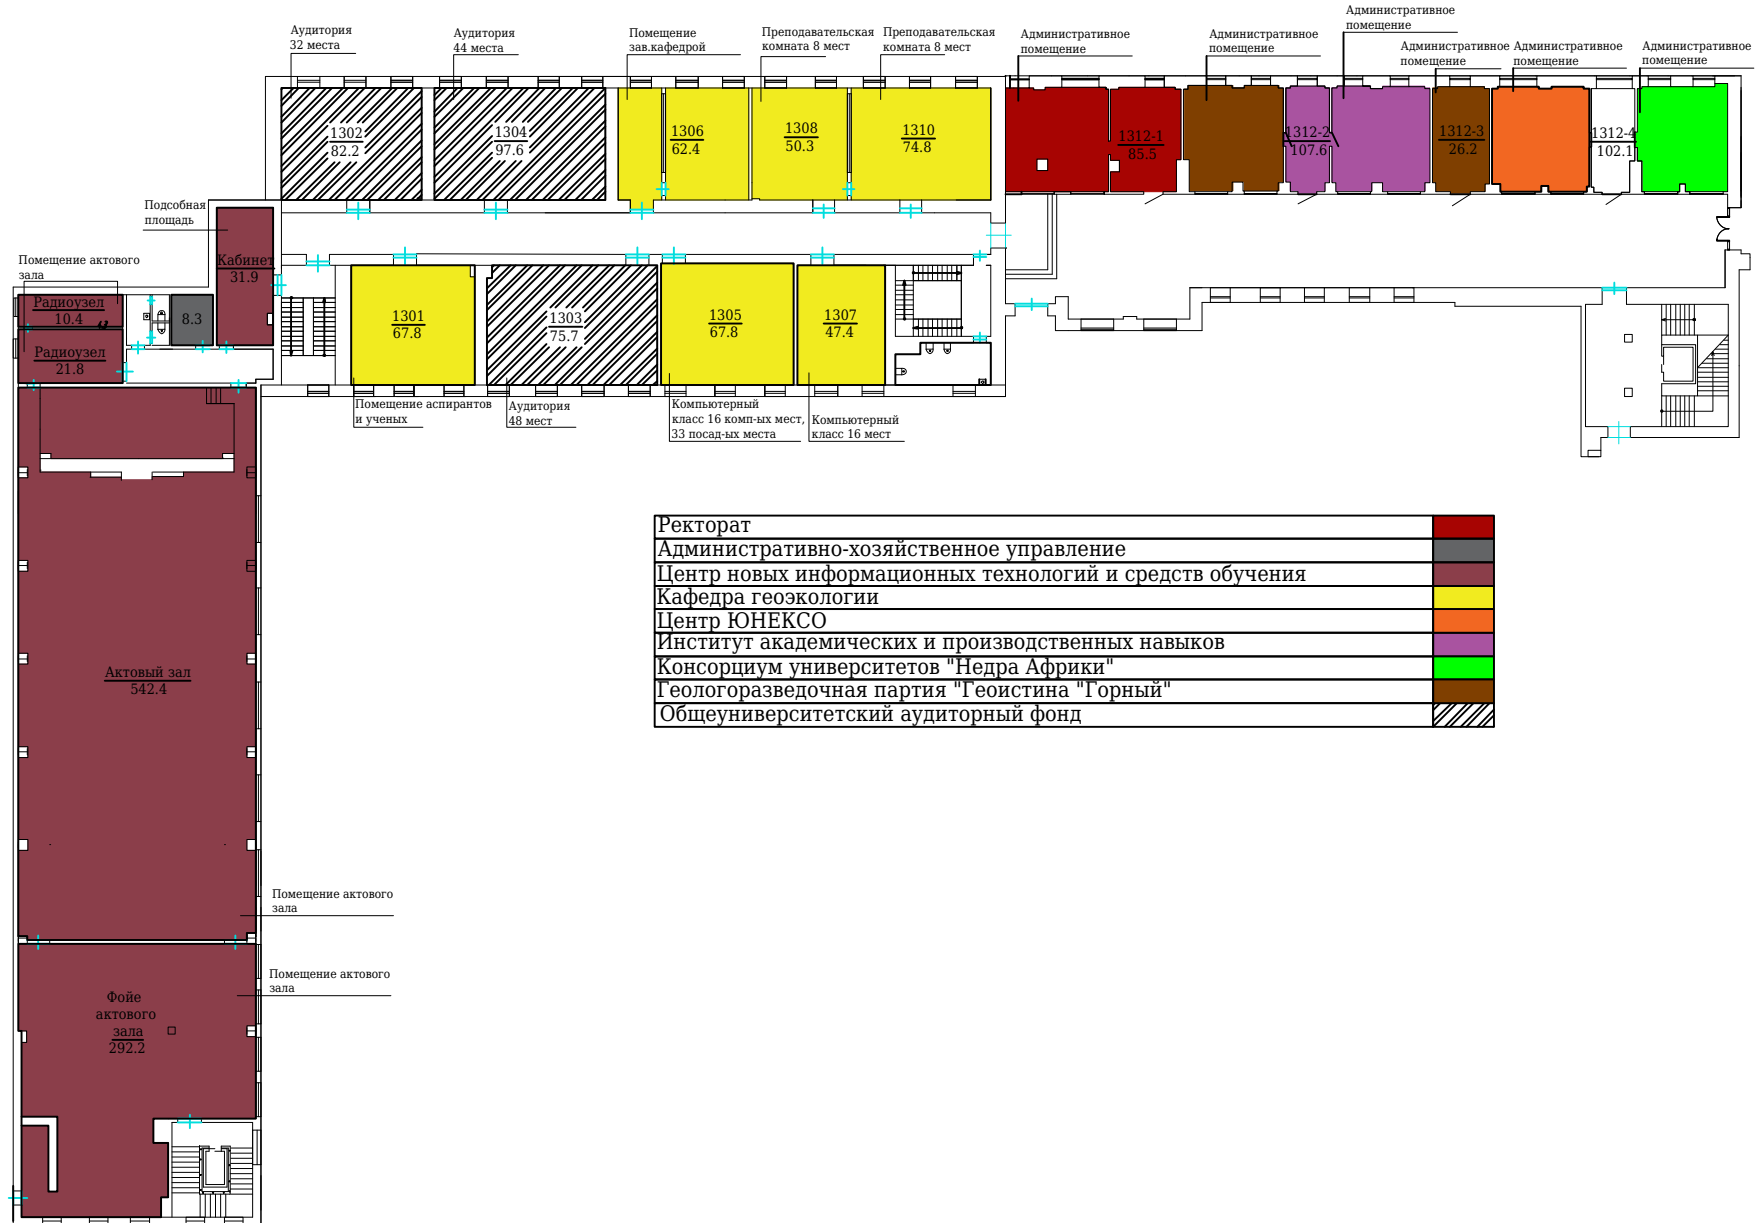

# 1 корпус 2 этаж

# 1 корпус 3 этаж

Ректорат	
Административно-хозяйственное управление	
Центр новых информационных технологий и средств обучения	
Кафедра геоэкологии	
Центр ЮНЕКССО	
Институт академических и производственных навыков	
Консорциум университетов "Недра Африки"	
Геологоразведочная партия "Геонистина "Горный"	
Общеуниверситетский аудиторный фонд	

# 1 корпус 4 этаж