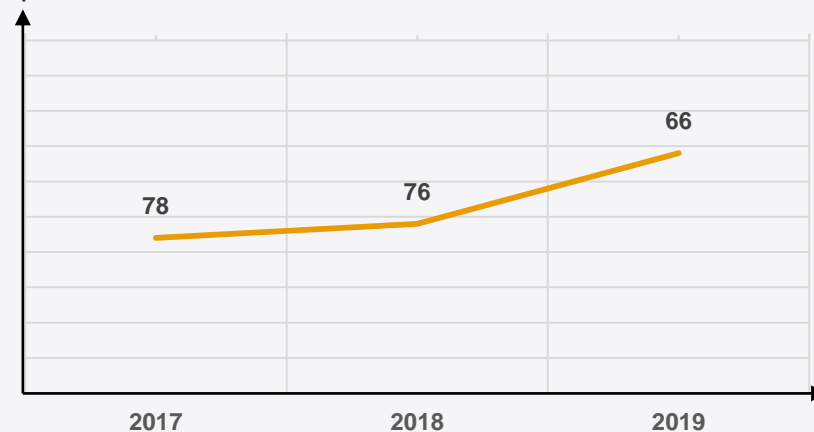

Россия занимает **6 позицию** в международной академической мобильности

В 2019 году Санкт-Петербург занял **66 позицию** рейтинга **Best Student Cities QS**

Динамика численности иностранных студентов в Санкт-Петербурге, тыс. чел.