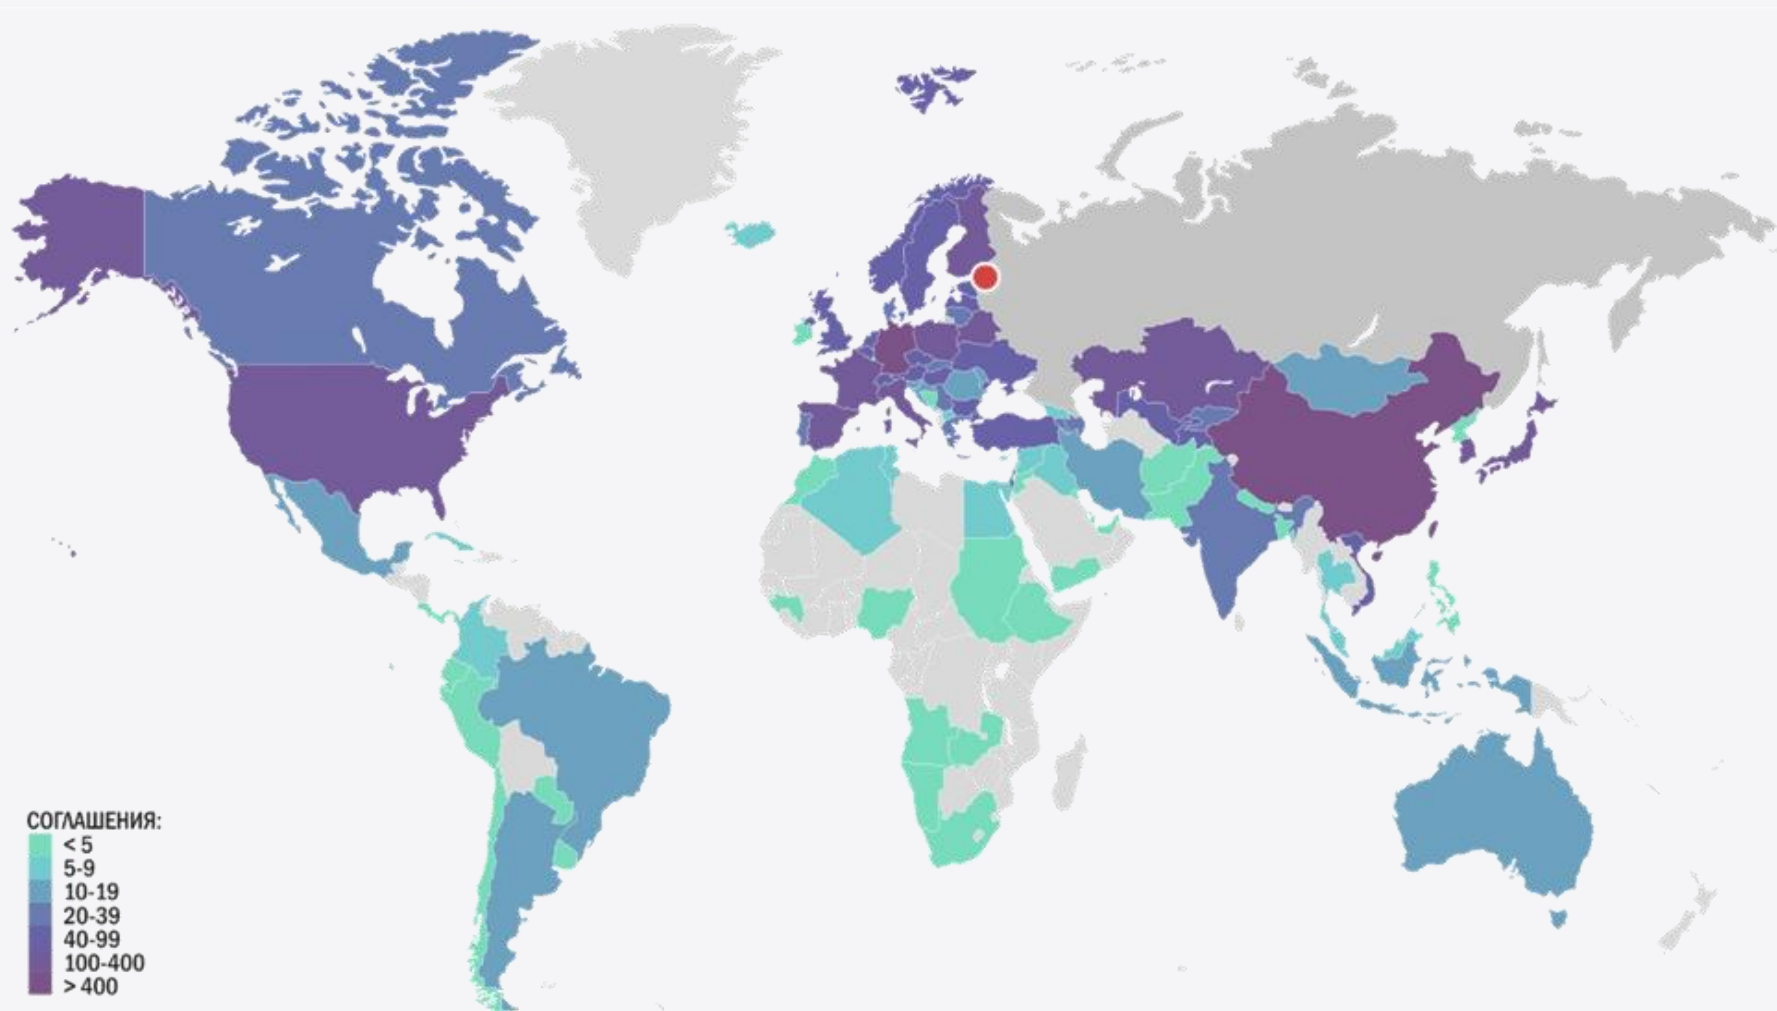

САНКТ-ПЕТЕРБУРГ: МЕЖДУНАРОДНОЕ СОТРУДНИЧЕСТВО

39 зарубежных государств

62 субъекта Российской Федерации

7 городов Российской Федерации

**БОЛЕЕ 130
МЕЖДУНАРОДНЫХ
И МЕЖРЕГИОНАЛЬНЫХ
СОГЛАШЕНИЙ**

Правительством Санкт-Петербурга заключено и реализуется более **130 международных и межрегиональных соглашений** Санкт-Петербурга, направленных на развитие сотрудничества в сфере высшего образования и науки

САНКТ-ПЕТЕРБУРГ: МЕЖДУНАРОДНОЕ СОТРУДНИЧЕСТВО

61 соглашение Правительства Санкт-Петербурга с городами и административно-территориальными образованиями **39 стран**

САНКТ-ПЕТЕРБУРГ: МЕЖДУНАРОДНОЕ СОТРУДНИЧЕСТВО

3 715 соглашений вузов Санкт-Петербурга с партнерами из 100 стран

САНКТ-ПЕТЕРБУРГ: МЕЖДУНАРОДНОЕ СОТРУДНИЧЕСТВО

4 137 соглашений вузов и научных организаций Санкт-Петербурга с партнерами из 105 стран

САНКТ-ПЕТЕРБУРГ – СТУДЕНЧЕСКАЯ СТОЛИЦА

Россия занимает **6 позицию** в международной академической мобильности

В 2019 году Санкт-Петербург занял **66 позицию** рейтинга **Best Student Cities QS**

Динамика численности иностранных студентов в Санкт-Петербурге, тыс. чел.