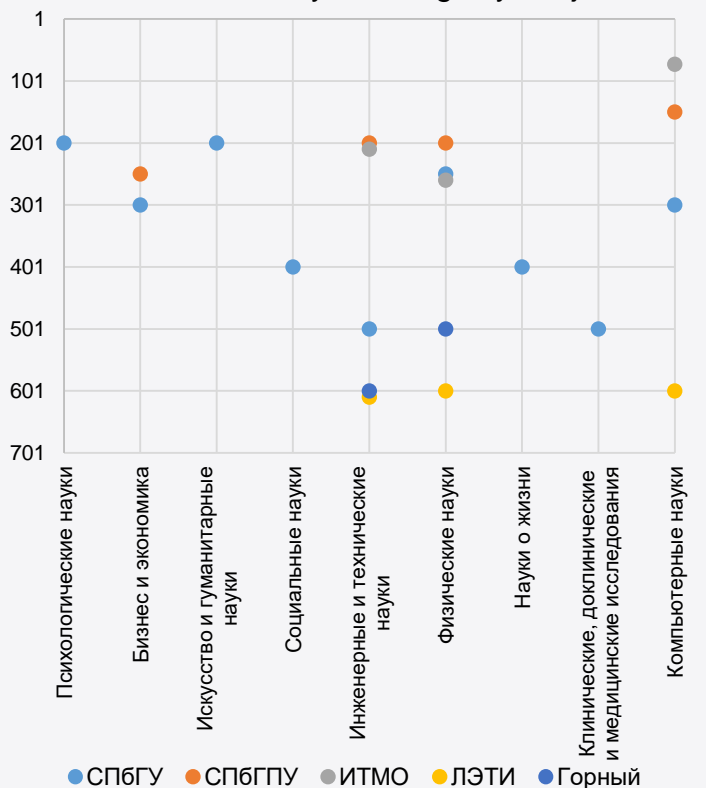

Вузы Санкт-Петербурга в международном глобальном рейтинге QS 2017-2020:

Количество вузов Санкт-Петербурга в рейтингах QS, THE, ARWU, MosiUR

Вузы Санкт-Петербурга в международном глобальном рейтинге THE 2017-2020:

САНКТ-ПЕТЕРБУРГ: ВУЗЫ В МЕЖДУНАРОДНЫХ РЕЙТИНГАХ

Количество областей предметных рейтингов QS, THE, ARWU, в которых представлены вузы Санкт-Петербурга

QS World University Rankings by Subject 2019

THE World University Rankings by subject 2020

САНКТ-ПЕТЕРБУРГ: ВУЗЫ В МЕЖДУНАРОДНЫХ РЕЙТИНГАХ

Соотношение численности иностранных студентов вузов Санкт-Петербурга, представленных в рейтингах QS, THE, ARWU

Глобальные рейтинги

■ вузы, представленные в рейтинге ■ остальные вузы

Предметные рейтинги

■ вузы, представленные в рейтинге ■ остальные вузы

ИНФОРМАЦИЯ ОБ ОБРАЗОВАТЕЛЬНЫХ ПРОГРАММАХ

Сайты **46 вузов** имеют страницы на иностранных языках:

Сайты **10 вузов** переведены на два и более иностранных языка