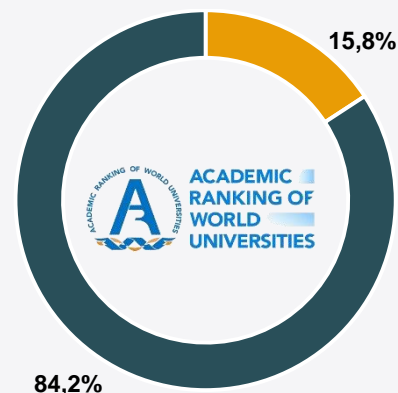

Вузы Санкт-Петербурга в международном глобальном рейтинге QS 2017-2020:

Количество вузов Санкт-Петербурга в рейтингах QS, THE, ARWU, MosiUR

Вузы Санкт-Петербурга в международном глобальном рейтинге THE 2017-2020:

САНКТ-ПЕТЕРБУРГ: ВУЗЫ В МЕЖДУНАРОДНЫХ РЕЙТИНГАХ

Количество областей предметных рейтингов QS, THE, ARWU, в которых представлены вузы Санкт-Петербурга

QS World University Rankings by Subject 2019

THE World University Rankings by subject 2020

САНКТ-ПЕТЕРБУРГ: ВУЗЫ В МЕЖДУНАРОДНЫХ РЕЙТИНГАХ

Соотношение численности иностранных студентов вузов Санкт-Петербурга, представленных в рейтингах QS, THE, ARWU

Глобальные рейтинги

■ вузы, представленные в рейтинге ■ остальные вузы

Предметные рейтинги

■ вузы, представленные в рейтинге ■ остальные вузы

ИНФОРМАЦИЯ ОБ ОБРАЗОВАТЕЛЬНЫХ ПРОГРАММАХ

Сайты **46 вузов** имеют страницы на иностранных языках:

Сайты **10 вузов** переведены на два и более иностранных языка