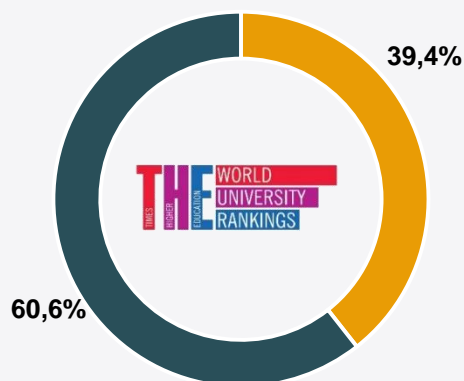

Вузы Санкт-Петербурга в международном глобальном рейтинге QS 2017-2020:

Количество вузов Санкт-Петербурга в рейтингах QS, THE, ARWU, MosiUR

Вузы Санкт-Петербурга в международном глобальном рейтинге THE 2017-2020:

САНКТ-ПЕТЕРБУРГ: ВУЗЫ В МЕЖДУНАРОДНЫХ РЕЙТИНГАХ

Количество областей предметных рейтингов QS, THE, ARWU, в которых представлены вузы Санкт-Петербурга

QS World University Rankings by Subject 2019

THE World University Rankings by subject 2020

САНКТ-ПЕТЕРБУРГ: ВУЗЫ В МЕЖДУНАРОДНЫХ РЕЙТИНГАХ

Соотношение численности иностранных студентов вузов Санкт-Петербурга, представленных в рейтингах QS, THE, ARWU

Глобальные рейтинги

■ вузы, представленные в рейтинге ■ остальные вузы