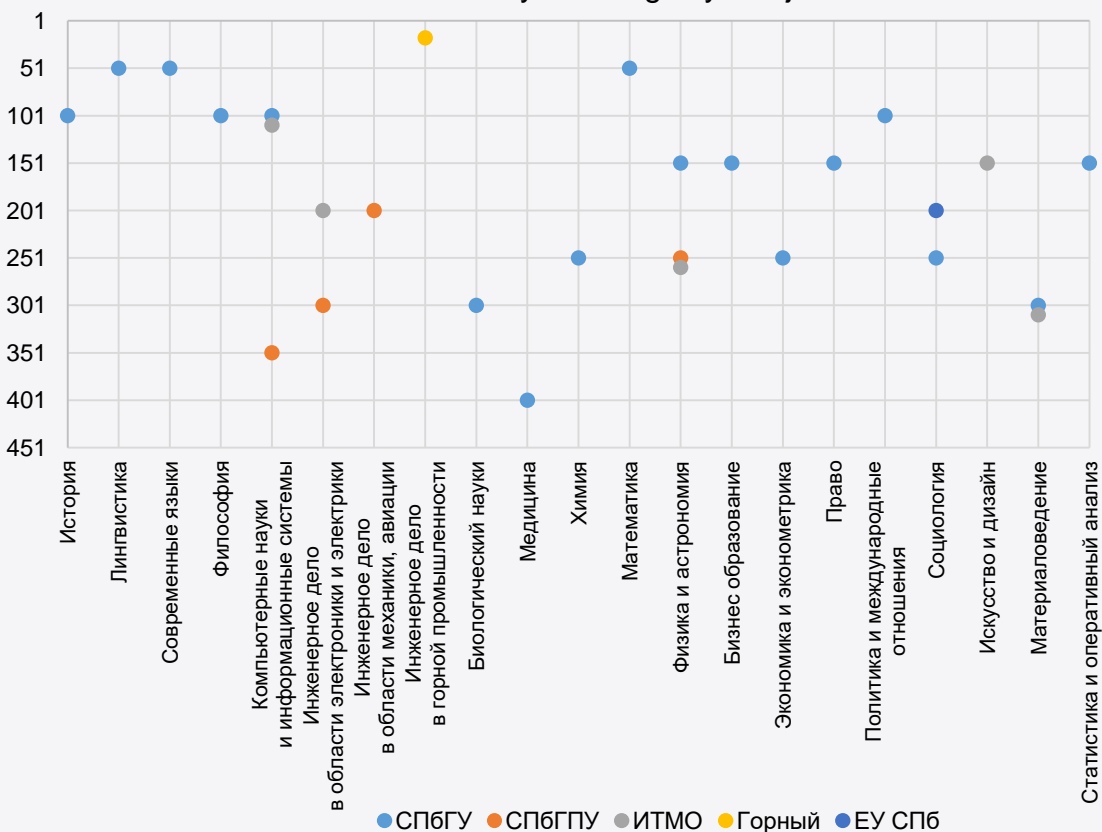

Вузы Санкт-Петербурга в международном глобальном рейтинге QS 2017-2020:

Количество вузов Санкт-Петербурга в рейтингах QS, THE, ARWU, MosiUR

Вузы Санкт-Петербурга в международном глобальном рейтинге THE 2017-2020:

САНКТ-ПЕТЕРБУРГ: ВУЗЫ В МЕЖДУНАРОДНЫХ РЕЙТИНГАХ

Количество областей предметных рейтингов QS, THE, ARWU, в которых представлены вузы Санкт-Петербурга

QS World University Rankings by Subject 2019

THE World University Rankings by subject 2020

САНКТ-ПЕТЕРБУРГ: ВУЗЫ В МЕЖДУНАРОДНЫХ РЕЙТИНГАХ

Соотношение численности иностранных студентов вузов Санкт-Петербурга, представленных в рейтингах QS, THE, ARWU

Глобальные рейтинги

■ вузы, представленные в рейтинге ■ остальные вузы