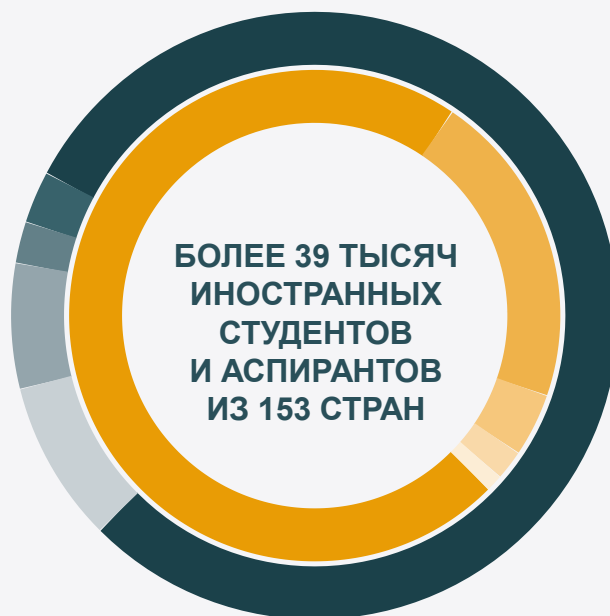

Россия занимает **6 позицию** в международной академической мобильности

В 2019 году Санкт-Петербург занял **66 позицию** рейтинга **Best Student Cities QS**

Динамика численности иностранных студентов в Санкт-Петербурге, тыс. чел.

Направления подготовки иностранных студентов в вузах Санкт-Петербурга*, %

* по данным уведомлений образовательных организаций

САНКТ-ПЕТЕРБУРГ – СТУДЕНЧЕСКАЯ СТОЛИЦА

307 тыс. студентов вузов, в том числе более 31 тыс. иностранных студентов из 153 зарубежных государств

- **Высшее образование**
~ 31,3 тыс. чел.
- **Аспирантура**
~ 1,6 тыс. чел.
- **Подготовительный факультет**
~ 2 тыс. чел.
- **Среднее профессиональное образование**
~ 1,9 тыс. чел.
- **Академическая мобильность и сезонные школы**
> 3 тыс. чел.