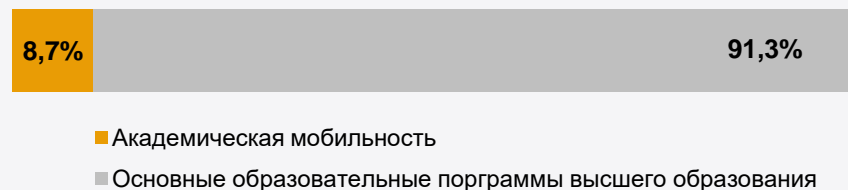

Процентное соотношение количества студентов, обучающихся по программам академической мобильности и основным образовательным программам высшего образования