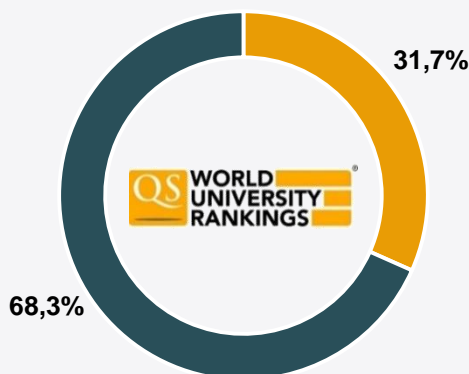

Вузы Санкт-Петербурга в международном глобальном рейтинге QS 2017-2020:

Количество вузов Санкт-Петербурга в рейтингах QS, THE, ARWU, MosiUR

Вузы Санкт-Петербурга в международном глобальном рейтинге THE 2017-2020:

САНКТ-ПЕТЕРБУРГ: ВУЗЫ В МЕЖДУНАРОДНЫХ РЕЙТИНГАХ

Количество областей предметных рейтингов QS, THE, ARWU, в которых представлены вузы Санкт-Петербурга

QS World University Rankings by Subject 2019

THE World University Rankings by subject 2020

САНКТ-ПЕТЕРБУРГ: ВУЗЫ В МЕЖДУНАРОДНЫХ РЕЙТИНГАХ

Соотношение численности иностранных студентов вузов Санкт-Петербурга, представленных в рейтингах QS, THE, ARWU

Глобальные рейтинги

■ вузы, представленные в рейтинге ■ остальные вузы

Предметные рейтинги

■ вузы, представленные в рейтинге ■ остальные вузы

ИНФОРМАЦИЯ ОБ ОБРАЗОВАТЕЛЬНЫХ ПРОГРАММАХ

Сайты **46 вузов** имеют страницы на иностранных языках:

Сайты **10 вузов** переведены на два и более иностранных языка