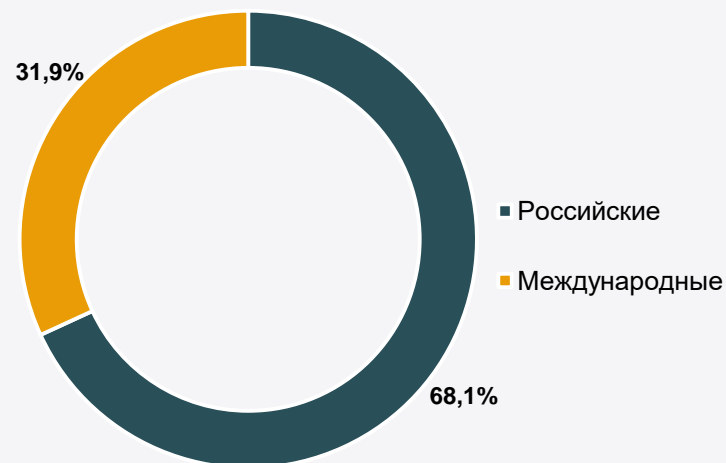

Соотношение количества подписчиков страниц вузов в российских и международных социальных сетях