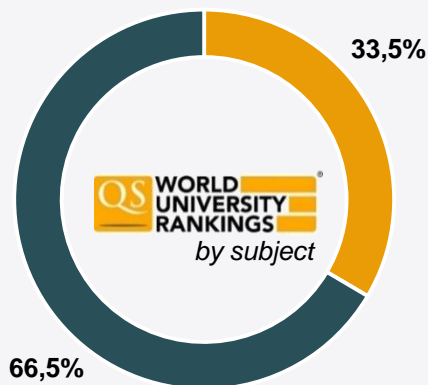

Вузы Санкт-Петербурга в международном глобальном рейтинге QS 2017-2020:

Количество вузов Санкт-Петербурга в рейтингах QS, THE, ARWU, MosiUR

Вузы Санкт-Петербурга в международном глобальном рейтинге THE 2017-2020:

САНКТ-ПЕТЕРБУРГ: ВУЗЫ В МЕЖДУНАРОДНЫХ РЕЙТИНГАХ

Количество областей предметных рейтингов QS, THE, ARWU, в которых представлены вузы Санкт-Петербурга

QS World University Rankings by Subject 2019

THE World University Rankings by subject 2020

САНКТ-ПЕТЕРБУРГ: ВУЗЫ В МЕЖДУНАРОДНЫХ РЕЙТИНГАХ

Соотношение численности иностранных студентов вузов Санкт-Петербурга, представленных в рейтингах QS, THE, ARWU

Глобальные рейтинги

■ вузы, представленные в рейтинге ■ остальные вузы

Предметные рейтинги

■ вузы, представленные в рейтинге ■ остальные вузы

ИНФОРМАЦИЯ ОБ ОБРАЗОВАТЕЛЬНЫХ ПРОГРАММАХ

Сайты **46 вузов** имеют страницы на иностранных языках:

Сайты **10 вузов** переведены на два и более иностранных языка