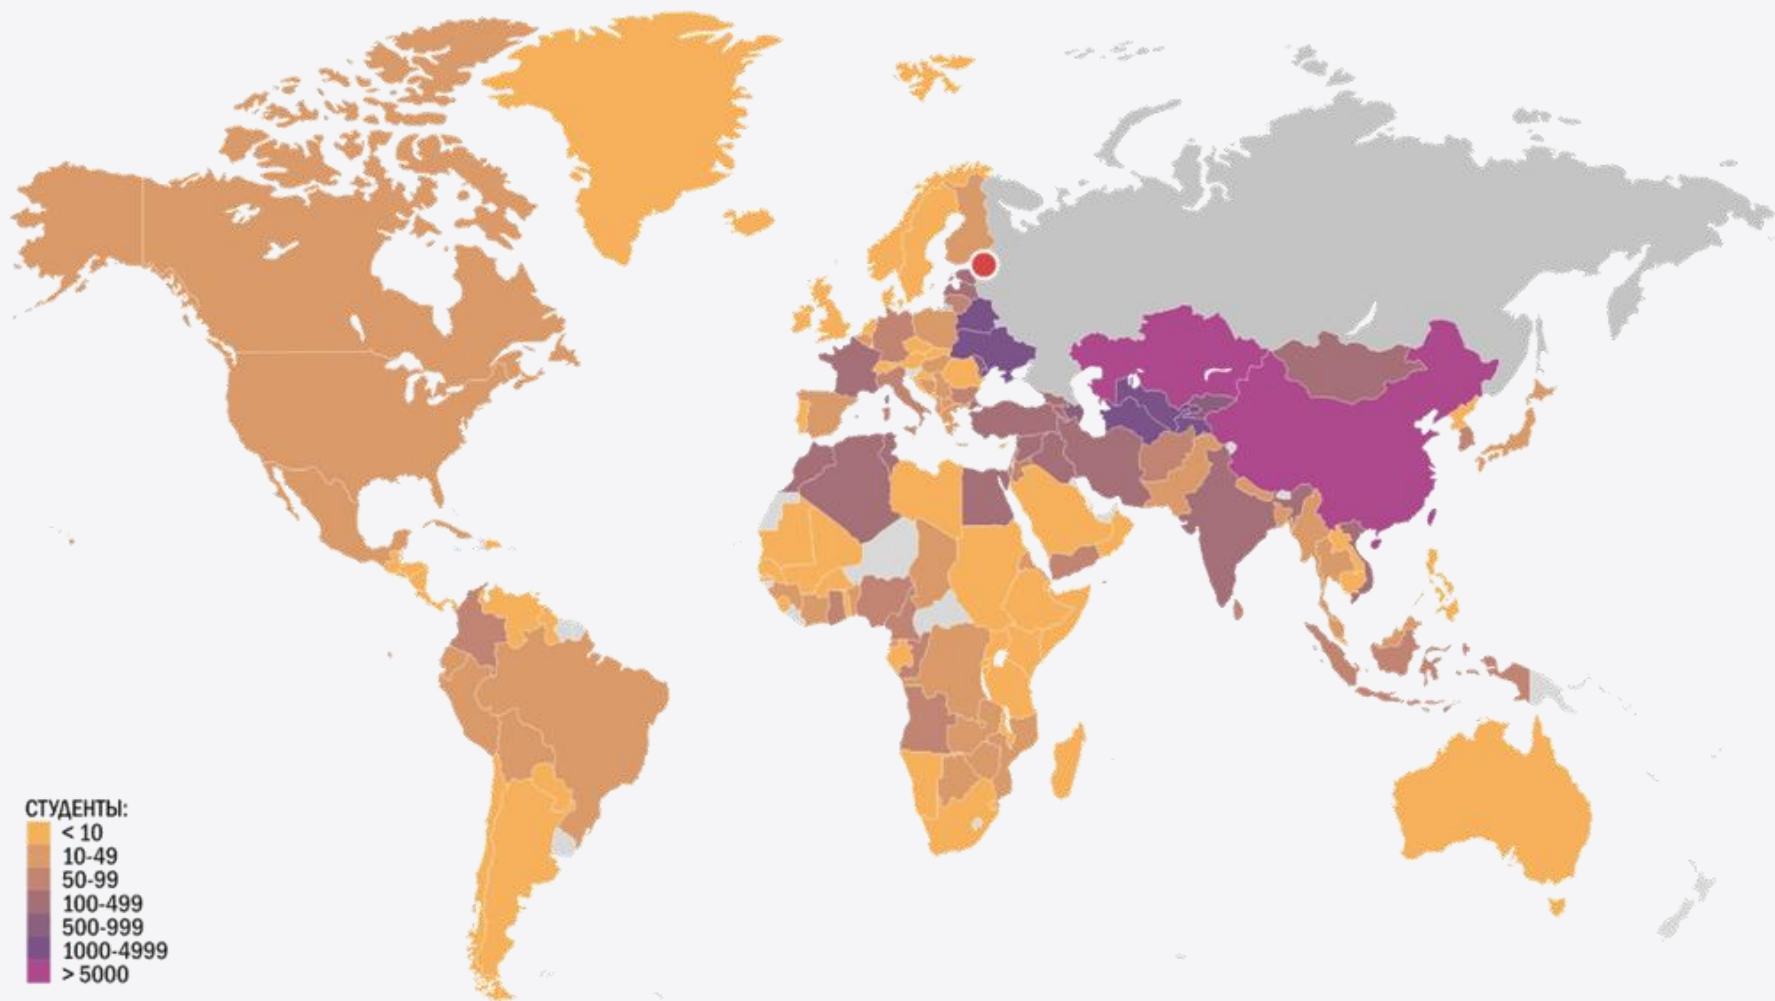

САНКТ-ПЕТЕРБУРГ: МЕЖДУНАРОДНОЕ СОТРУДНИЧЕСТВО

39 зарубежных государств

62 субъекта Российской Федерации

7 городов Российской Федерации

**БОЛЕЕ 130
МЕЖДУНАРОДНЫХ
И МЕЖРЕГИОНАЛЬНЫХ
СОГЛАШЕНИЙ**

Правительством Санкт-Петербурга заключено и реализуется более **130 международных и межрегиональных соглашений** Санкт-Петербурга, направленных на развитие сотрудничества в сфере высшего образования и науки

- **Азия и Ближний Восток**
~ 72,0%
- **Европа**
~ 21,9%
- **Африка**
~ 4,5%
- **Северная и Южная Америка**
~ 1,2%
- **Океания**
~ 0,4%

- **Доля иностранных студентов – 10 %**
- **Более 400 образовательных программ на иностранных языках, в том числе на английском, китайском, французском, немецком, испанском, итальянском и японском – 12% в общем количестве образовательных программ**
- **77 программ двойного диплома (двух дипломов) магистратуры, аспирантуры сетевые образовательные программы, программы он-лайн обучения**

САНКТ-ПЕТЕРБУРГ – СТУДЕНЧЕСКАЯ СТОЛИЦА

Распределение численности иностранных студентов в Санкт-Петербурге

По основным программам высшего образования:

В рамках академической мобильности:

По континентальному признаку:

Процентное соотношение количества студентов, обучающихся по программам академической мобильности и основным образовательным программам высшего образования

САНКТ-ПЕТЕРБУРГ – СТУДЕНЧЕСКАЯ СТОЛИЦА

31 367 иностранных студентов по основным образовательным программам высшего образования из 153 государств