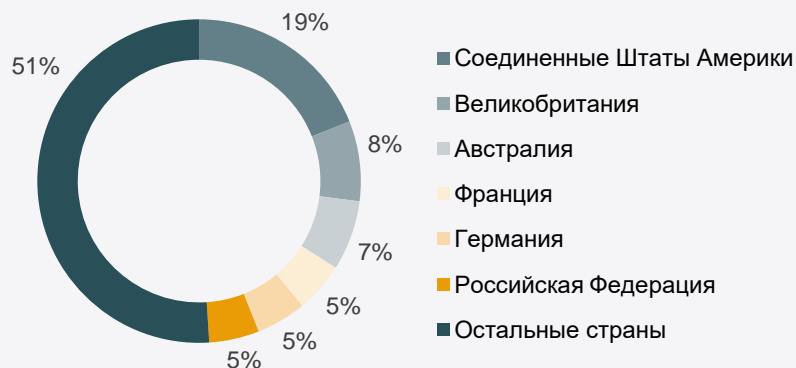

Россия занимает **6 позицию** в международной академической мобильности

В 2019 году Санкт-Петербург занял **66 позицию** рейтинга **Best Student Cities QS**

Динамика численности иностранных студентов в Санкт-Петербурге, тыс. чел.