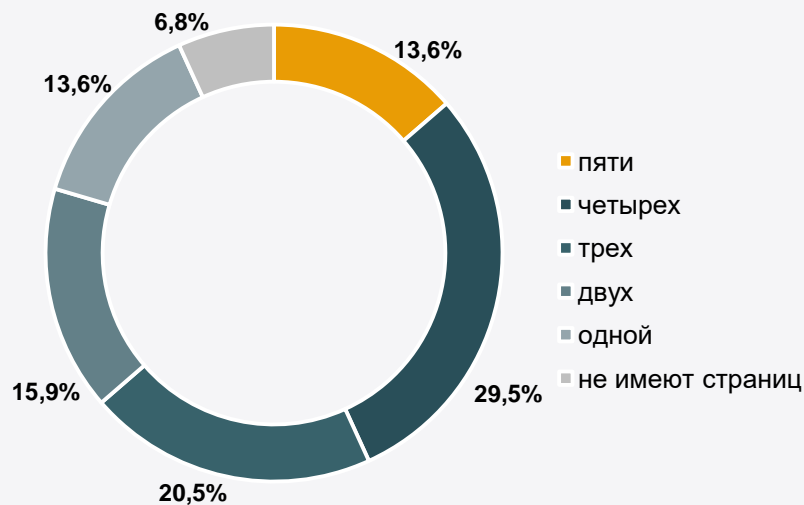

По состоянию на 19.02.2020 страницы социальных сетей вузов имеют **более 833,5 тыс. подписчиков**, из них **более 567,9 тыс.** – в социальной сети Вконтакте

Соотношение количества социальных сетей, в которых вузы имеют страницы