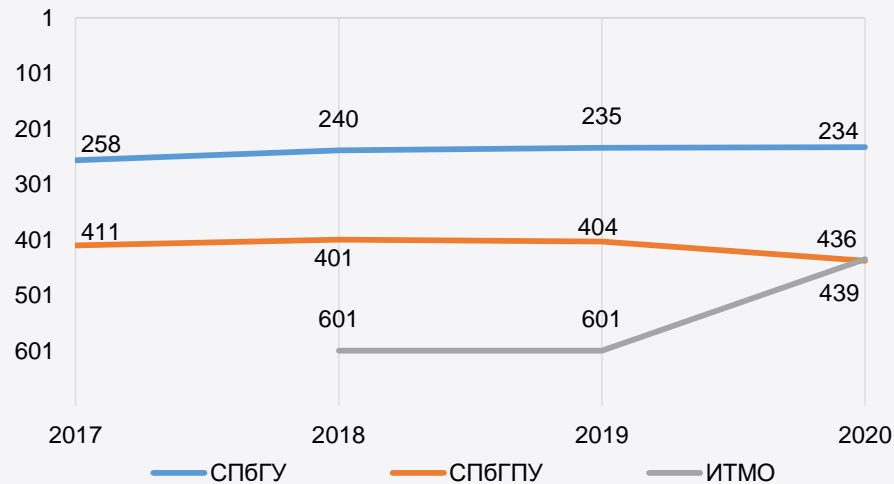

Вузы Санкт-Петербурга в международном глобальном рейтинге QS 2017-2020:

Количество вузов Санкт-Петербурга в рейтингах QS, THE, ARWU, MosiUR

Вузы Санкт-Петербурга в международном глобальном рейтинге THE 2017-2020: