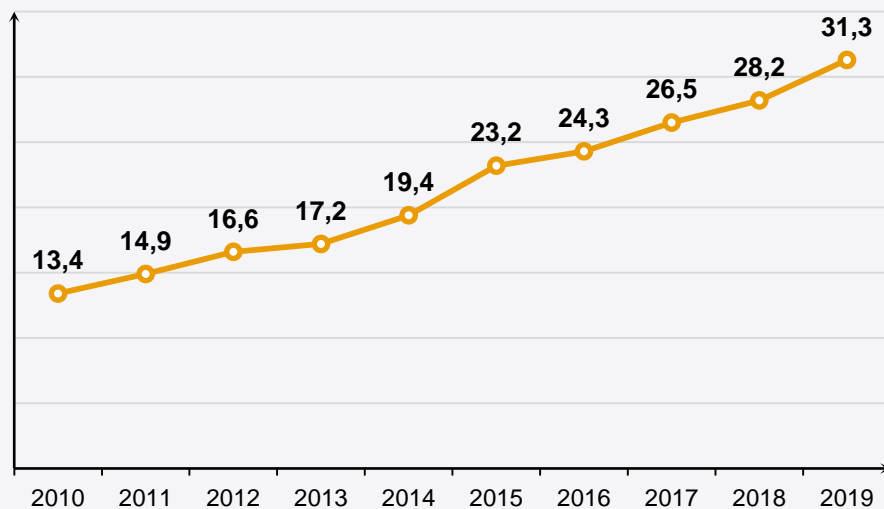

Россия занимает **6 позицию** в международной академической мобильности

В 2019 году Санкт-Петербург занял **66 позицию** рейтинга **Best Student Cities QS**

Динамика численности иностранных студентов в Санкт-Петербурге, тыс. чел.