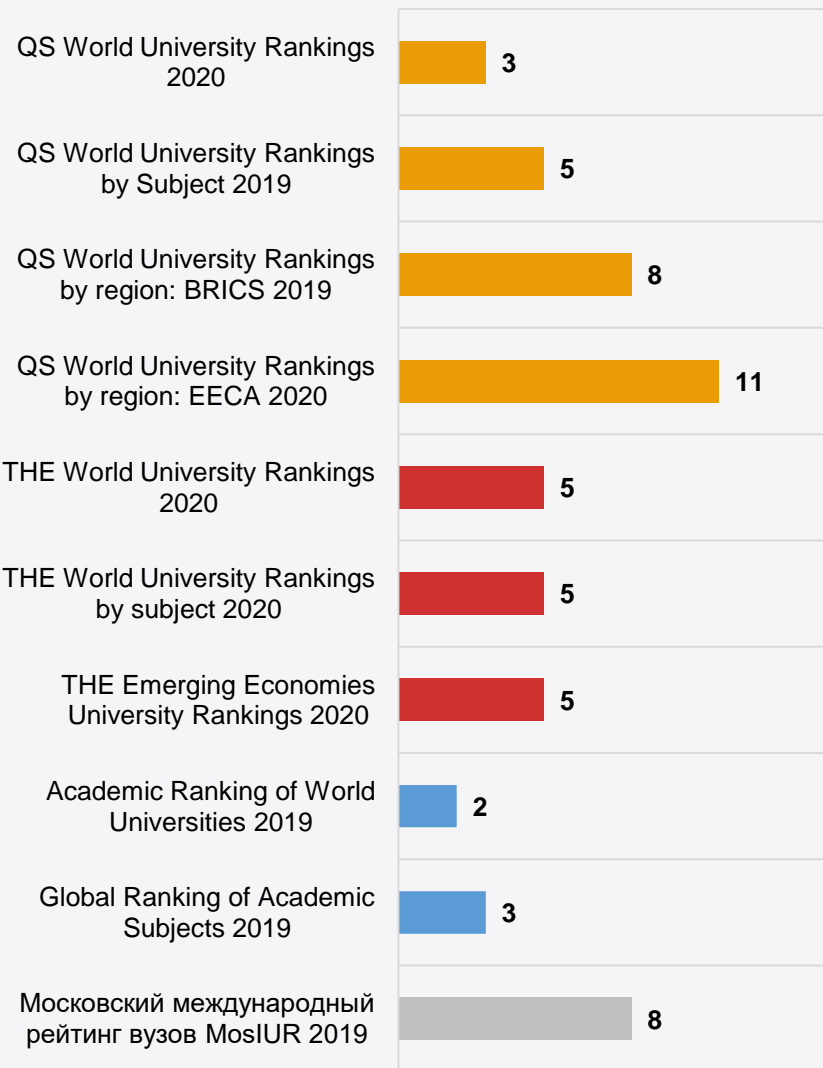

Вузы Санкт-Петербурга в международном глобальном рейтинге QS 2017-2020:

Количество вузов Санкт-Петербурга в рейтингах QS, THE, ARWU, MosiUR

Вузы Санкт-Петербурга в международном глобальном рейтинге THE 2017-2020: