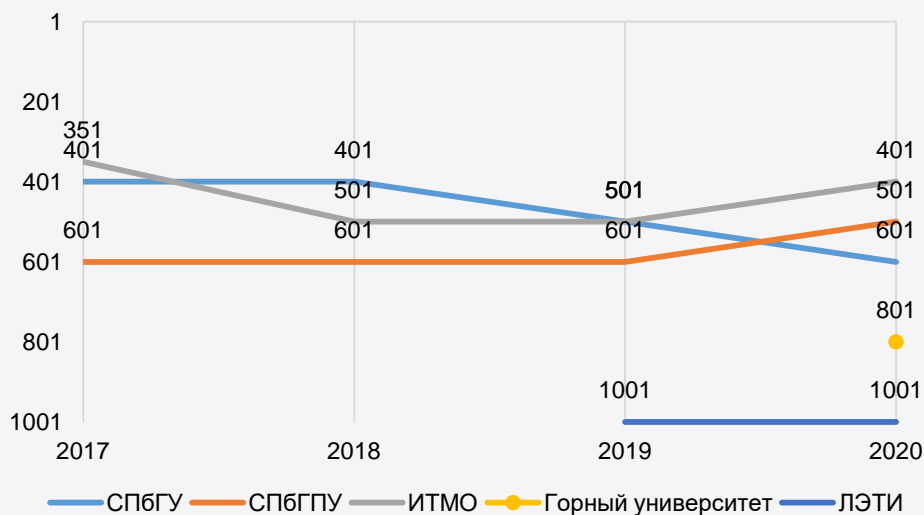

Вузы Санкт-Петербурга в международном глобальном рейтинге QS 2017-2020:

Количество вузов Санкт-Петербурга в рейтингах QS, THE, ARWU, MosiUR

Вузы Санкт-Петербурга в международном глобальном рейтинге THE 2017-2020: