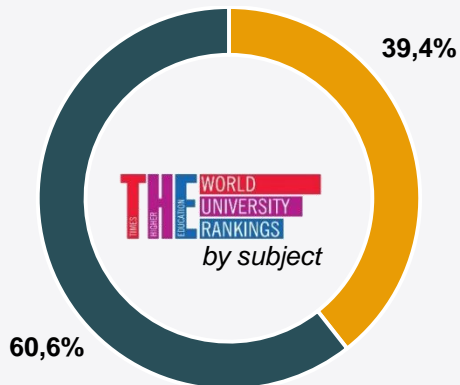

САНКТ-ПЕТЕРБУРГ: ВУЗЫ В МЕЖДУНАРОДНЫХ РЕЙТИНГАХ

Количество областей предметных рейтингов QS, THE, ARWU, в которых представлены вузы Санкт-Петербурга

QS World University Rankings by Subject 2019

THE World University Rankings by subject 2020

САНКТ-ПЕТЕРБУРГ: ВУЗЫ В МЕЖДУНАРОДНЫХ РЕЙТИНГАХ

Соотношение численности иностранных студентов вузов Санкт-Петербурга, представленных в рейтингах QS, THE, ARWU

Глобальные рейтинги

■ вузы, представленные в рейтинге ■ остальные вузы

Предметные рейтинги

■ вузы, представленные в рейтинге ■ остальные вузы

ИНФОРМАЦИЯ ОБ ОБРАЗОВАТЕЛЬНЫХ ПРОГРАММАХ

Сайты **46 вузов** имеют страницы на иностранных языках:

Сайты **10 вузов** переведены на два и более иностранных языка