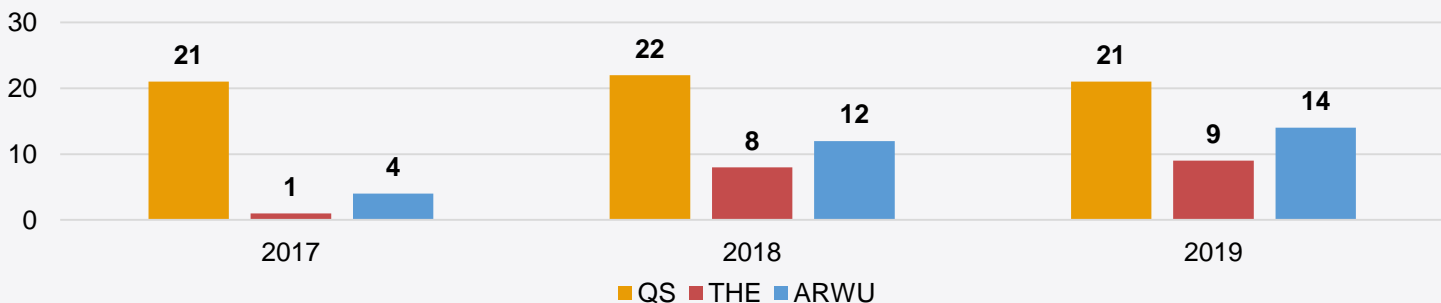

САНКТ-ПЕТЕРБУРГ: ВУЗЫ В МЕЖДУНАРОДНЫХ РЕЙТИНГАХ

Количество областей предметных рейтингов QS, THE, ARWU, в которых представлены вузы Санкт-Петербурга