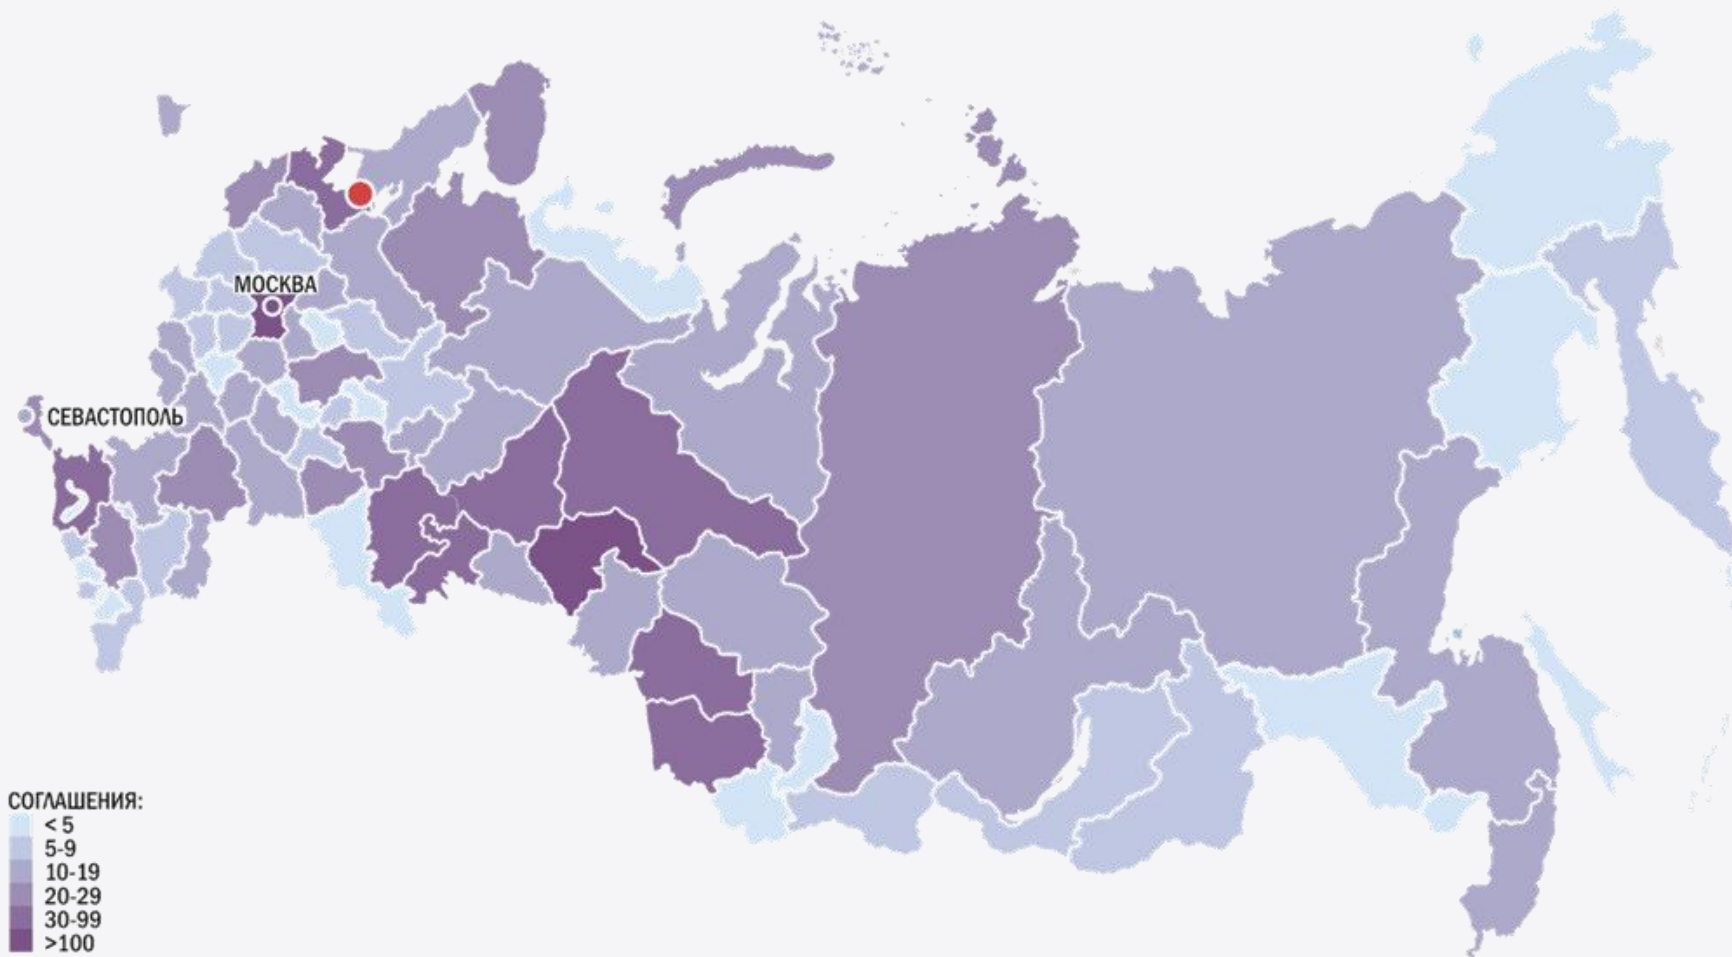

САНКТ-ПЕТЕРБУРГ: МЕЖРЕГИОНАЛЬНОЕ СОТРУДНИЧЕСТВО

Всего вузами и научными организациями Санкт-Петербурга заключено и реализуется **1 723 соглашения** с партнерами из **всех субъектов** Российской Федерации