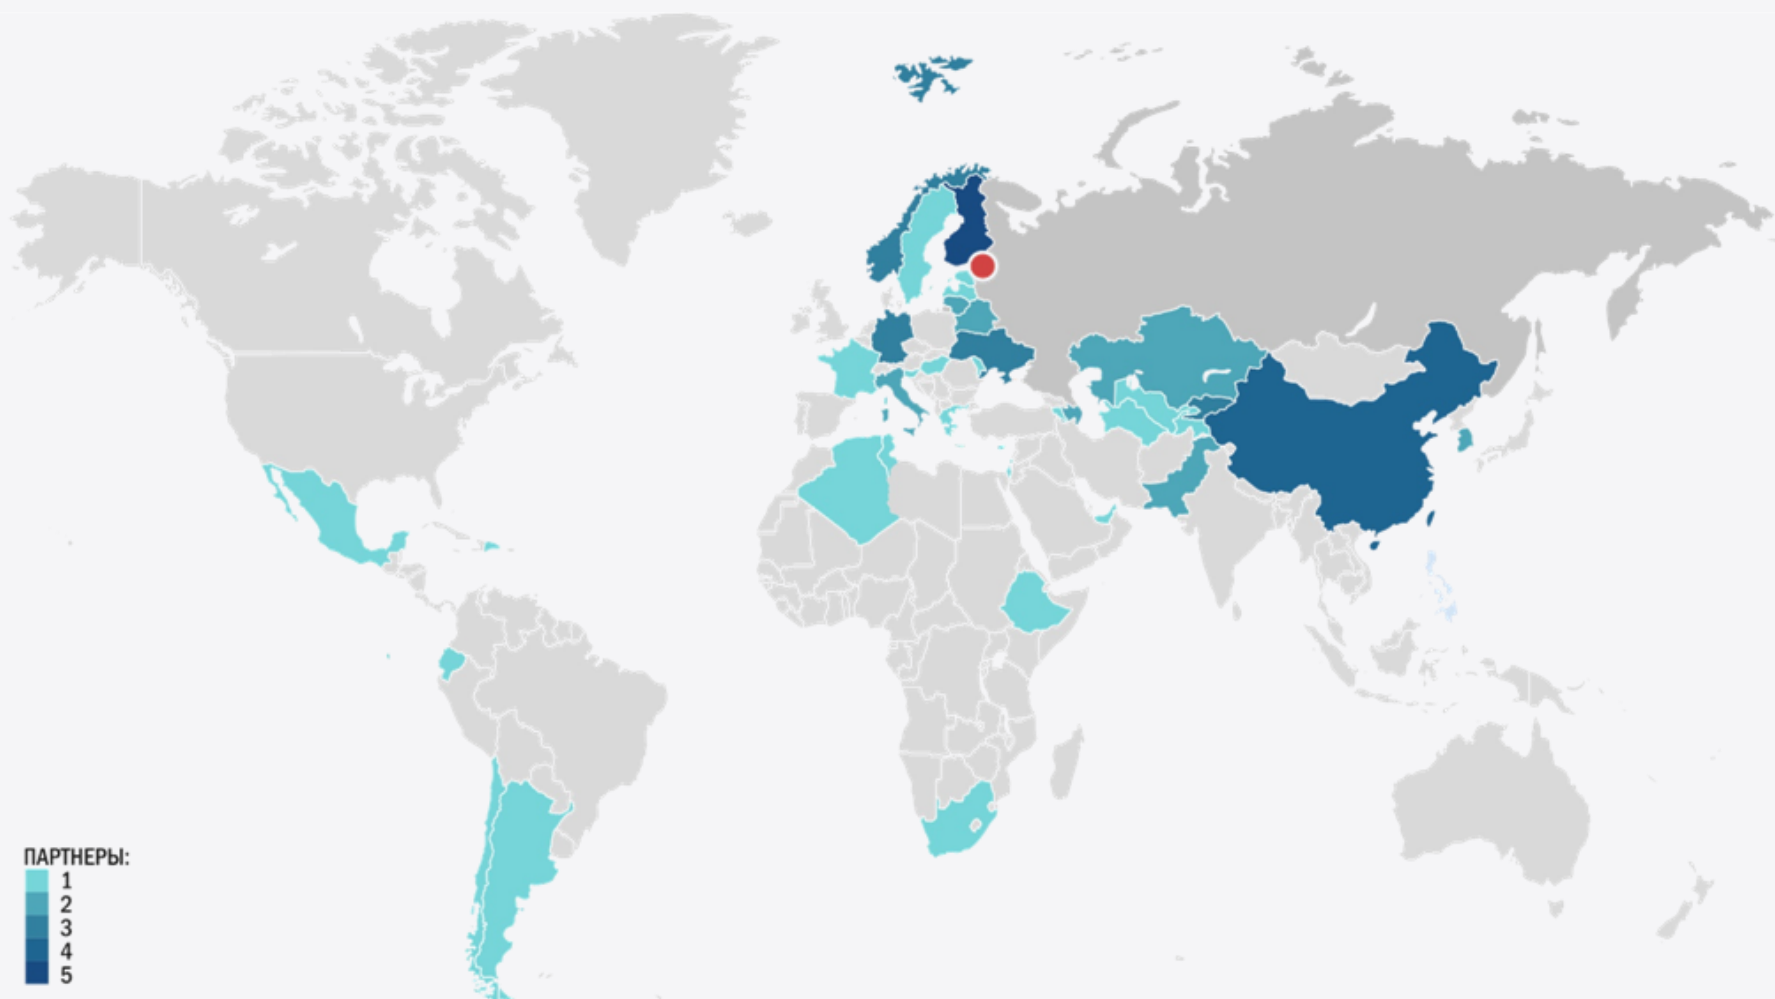

САНКТ-ПЕТЕРБУРГ: МЕЖДУНАРОДНОЕ СОТРУДНИЧЕСТВО

61 соглашение Правительства Санкт-Петербурга с городами и административно-территориальными образованиями **39 стран**