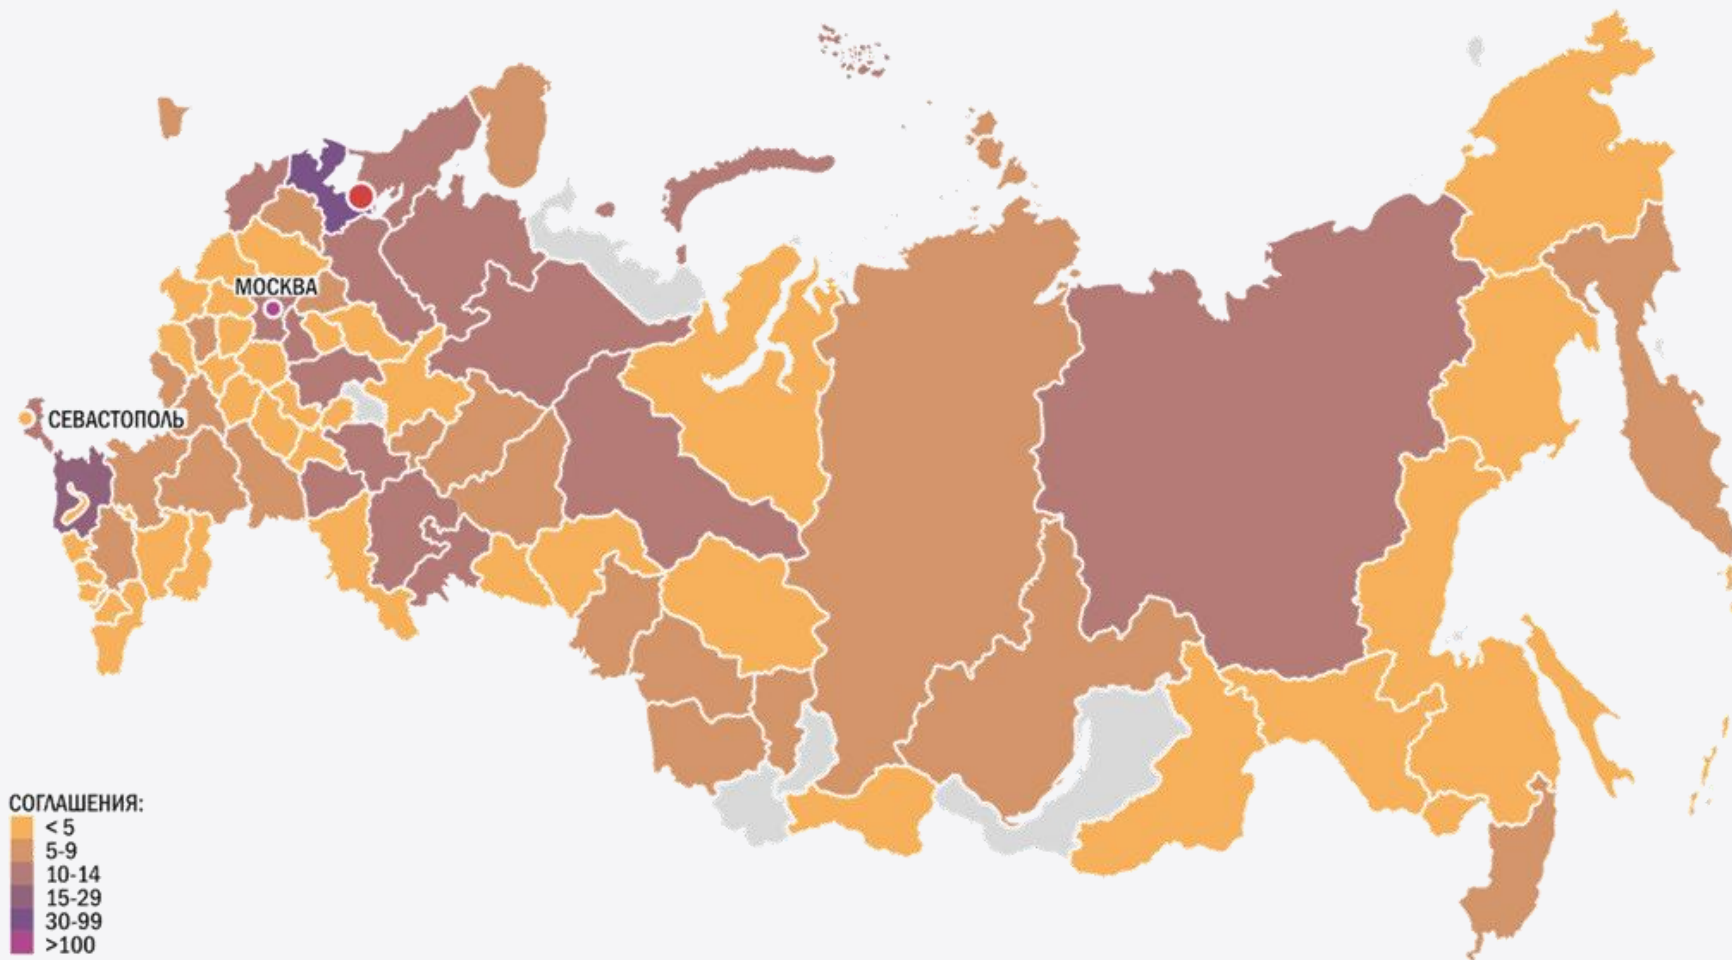

САНКТ-ПЕТЕРБУРГ: МЕЖДУНАРОДНОЕ СОТРУДНИЧЕСТВО

39 зарубежных государств

62 субъекта Российской Федерации

7 городов Российской Федерации

**БОЛЕЕ 130
МЕЖДУНАРОДНЫХ
И МЕЖРЕГИОНАЛЬНЫХ
СОГЛАШЕНИЙ**

Правительством Санкт-Петербурга заключено и реализуется более **130 международных и межрегиональных соглашений** Санкт-Петербурга, направленных на развитие сотрудничества в сфере высшего образования и науки

Вузы Санкт-Петербурга за последний год приняли участие **более чем в 1,5 тыс. крупнейших международных конгрессных мероприятиях**

САНКТ-ПЕТЕРБУРГ: МЕЖДУНАРОДНОЕ СОТРУДНИЧЕСТВО

САНКТ-ПЕТЕРБУРГ: МЕЖРЕГИОНАЛЬНОЕ СОТРУДНИЧЕСТВО

Санкт-Петербург осуществляет сотрудничество в сфере профессионального образования и науки с **62 субъектами** и **7 городами** Российской Федерации

САНКТ-ПЕТЕРБУРГ: МЕЖРЕГИОНАЛЬНОЕ СОТРУДНИЧЕСТВО

Вузами Санкт-Петербурга заключено и реализуется **602 соглашения** с партнерами из **79 субъектов** Российской Федерации