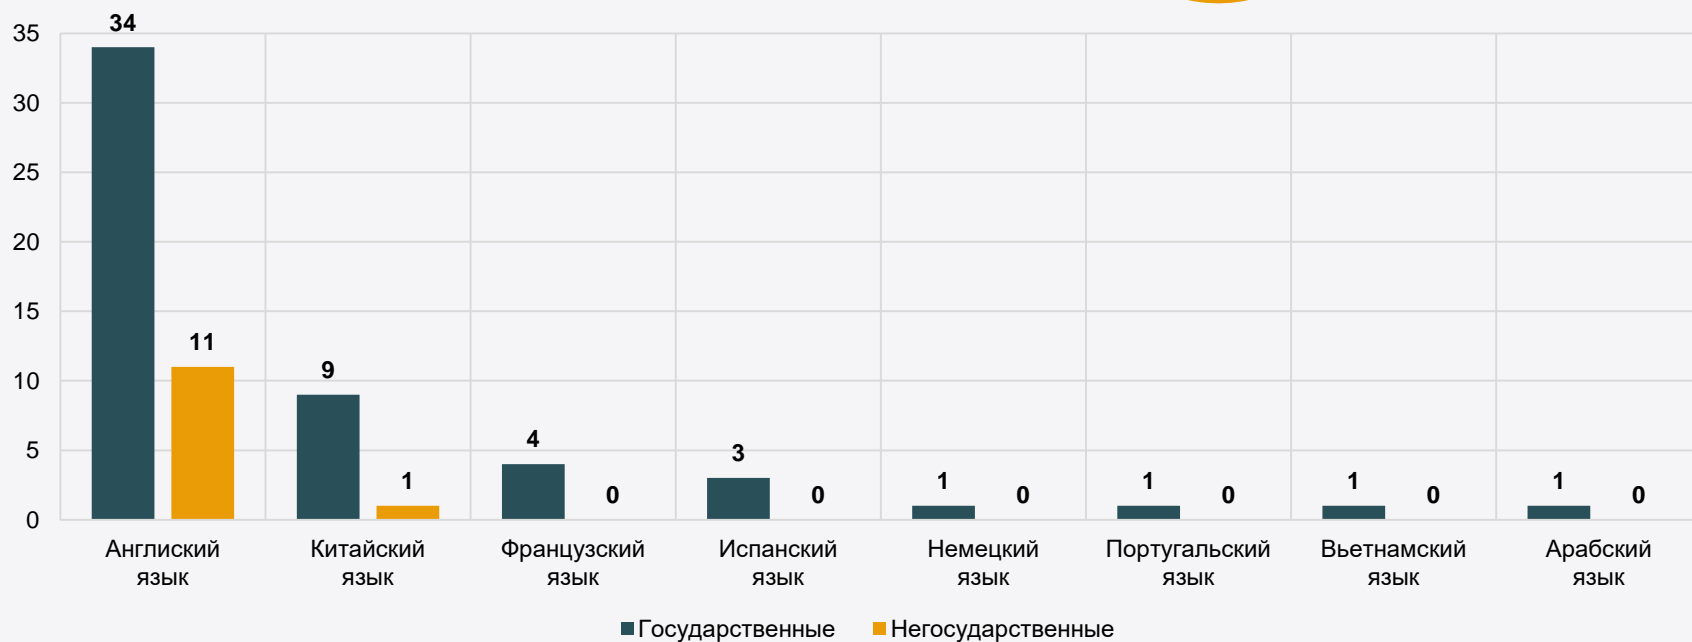

САНКТ-ПЕТЕРБУРГ: ВУЗЫ В МЕЖДУНАРОДНЫХ РЕЙТИНГАХ

Соотношение численности иностранных студентов вузов Санкт-Петербурга, представленных в рейтингах QS, THE, ARWU

Глобальные рейтинги

■ вузы, представленные в рейтинге ■ остальные вузы

Предметные рейтинги

■ вузы, представленные в рейтинге ■ остальные вузы

ИНФОРМАЦИЯ ОБ ОБРАЗОВАТЕЛЬНЫХ ПРОГРАММАХ

Сайты **46 вузов** имеют страницы на иностранных языках:

Сайты **10 вузов** переведены на два и более иностранных языка