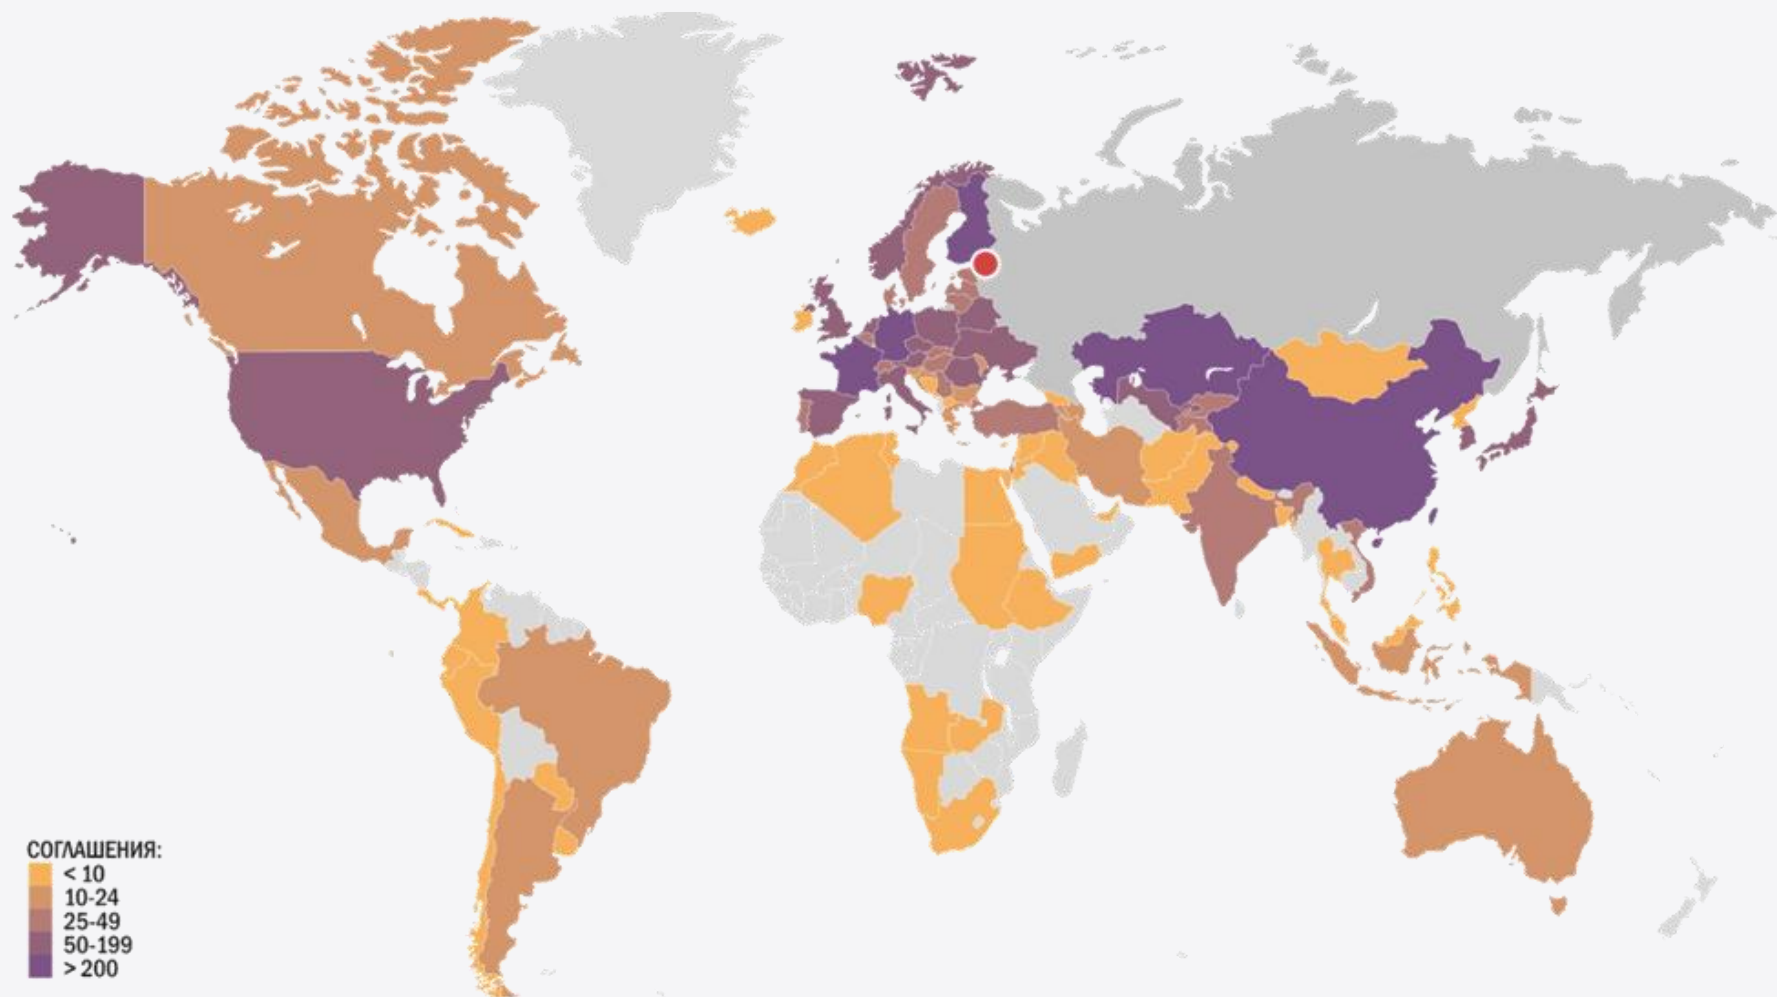

САНКТ-ПЕТЕРБУРГ: МЕЖДУНАРОДНОЕ СОТРУДНИЧЕСТВО

3 715 соглашений вузов Санкт-Петербурга с партнерами из 100 стран